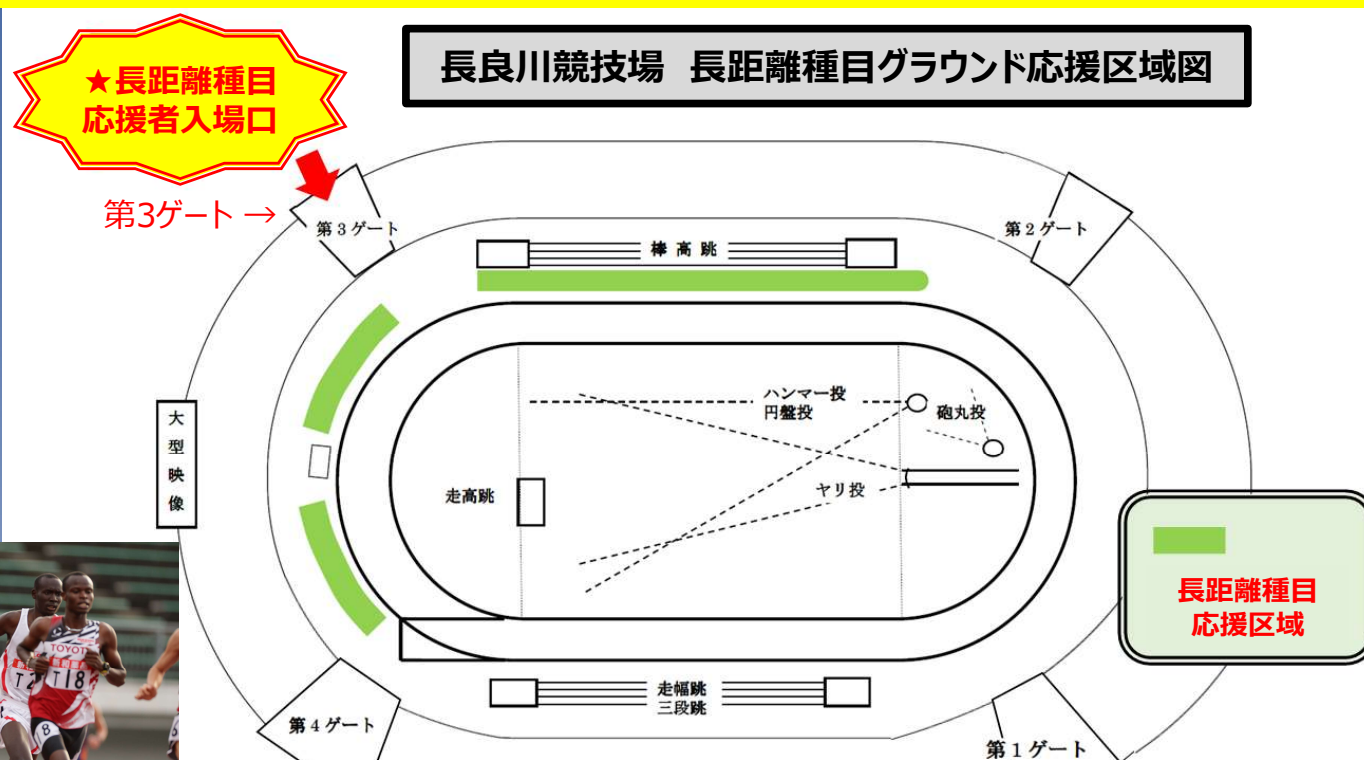

長距離種目グラウンド応援のご案内

3000m、5000m、10000m、競歩 は 1階グラウンド に降りて応援しよう！

※棒高跳実施時は第3ゲート周辺のみの応援となります

《注意》

- ・スピーカー使用不可、応援グッズ使用不可(横断幕、旗)、傘の使用不可、ピンヒール等の先の尖った履物不可
- ・チーム広報・チーム関係者の1階でのズーム機能付カメラでの撮影は不可