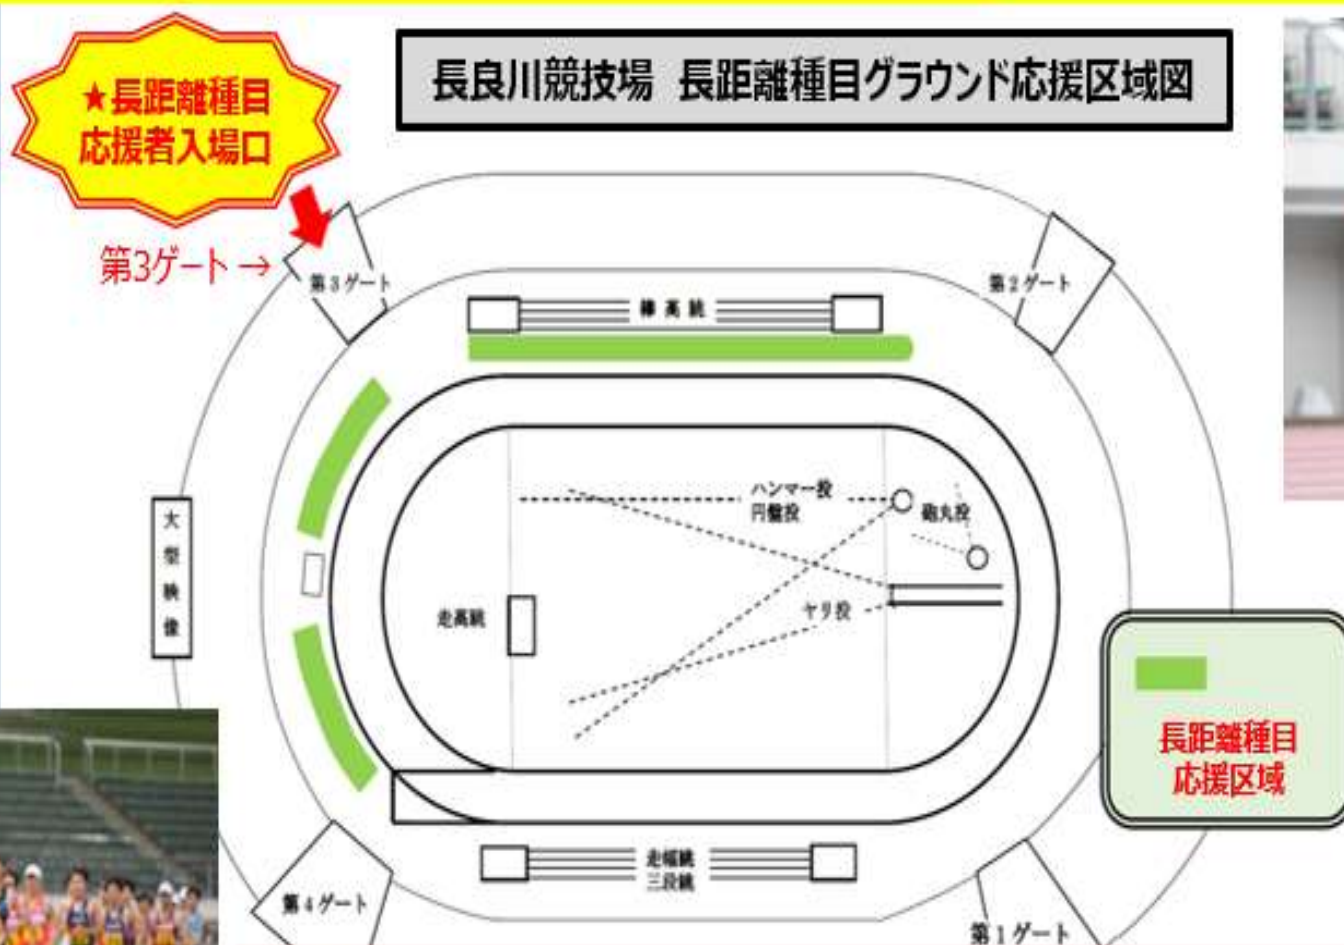

長距離種目グラウンド応援のご案内

3000m、5000m、10000m、競歩は1階グラウンドに降りて応援しよう！

※棒高跳実施時は第3ゲート周辺のみのお応援となります

《注意》

- ・スピーカー使用不可、応援グッズ使用不可(横断幕、旗)、傘の使用不可、ピンヒール等の先の尖った履物不可
- ・チーム広報・チーム関係者の1階でのズーム機能付カメラでの撮影は不可