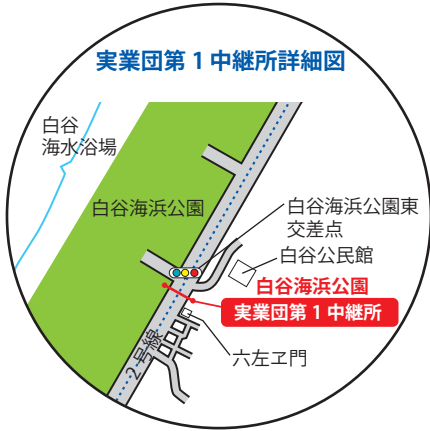

< 2023 年度開催 >

第 63 回中部実業団対抗駅伝競走大会

第 53 回北陸実業団対抗駅伝競走大会

コース図

7区間 (80.5km)

- 第 1 区 (12.0km) はなとき通りスタート → 白谷海浜公園
- 第 2 区 (8.3km) 白谷海浜公園 → サンテパークたはら
- 第 3 区 (12.2km) サンテパークたはら → 旧伊良湖岬小学校
- 第 4 区 (15.5km) 旧伊良湖岬小学校 → 旧伊良湖岬小学校
- 第 5 区 (12.2km) 旧伊良湖岬小学校 → サンテパークたはら
- 第 6 区 (8.5km) サンテパークたはら → 白谷海浜公園
- 第 7 区 (11.8km) 白谷海浜公園 → はなとき通りフィニッシュ

東三河陸上競技協会

2023.08.10

1区 (12.0km)

はなとき通り → 白谷海浜公園

実業団第1中継所詳細図

実業団スタート地点詳細図

2区 (8.3km)

白谷海浜公園 → サンテパルクたはら

3区 (12.2km) サンテパルクたはら → 旧伊良湖岬小学校

4区 (15.5km) 旧伊良湖岬小学校 → 旧伊良湖岬小学校

5区 (12.2km) 旧伊良湖岬小学校 → サンテパルクたはら

6区 (8.5km)

サンテパルクたはら → 白谷海浜公園

実業団第6中継所詳細図

実業団第5中継所詳細図

7区 (11.8km)

白谷海浜公園 → はなとき通り

実業団第6中継所詳細図

実業団フィニッシュ地点詳細図