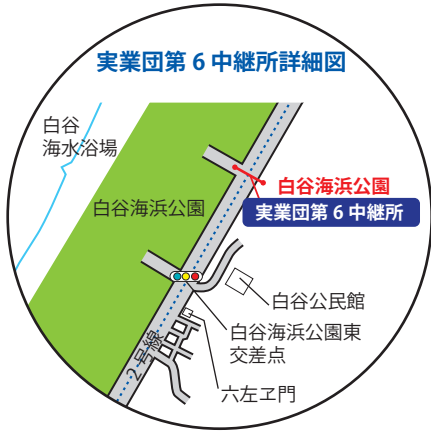

東三河陸上競技協会

2023.08.10

1区 (12.0km)

はなとき通り → 白谷海浜公園

実業団第1中継所詳細図

実業団スタート地点詳細図

2区 (8.3km)

白谷海浜公園 → サンテパルクたはら

3区 (12.2km) サンテパルクたはら → 旧伊良湖岬小学校

4区 (15.5km) 旧伊良湖岬小学校 → 旧伊良湖岬小学校

5区 (12.2km) 旧伊良湖岬小学校 → サンテパルクたはら

6区 (8.5km)

サンテパルクたはら → 白谷海浜公園

実業団第6中継所詳細図

実業団第5中継所詳細図

7区 (11.8km)

白谷海浜公園 → はなとき通り

実業団第6中継所詳細図

実業団フィニッシュ地点詳細図