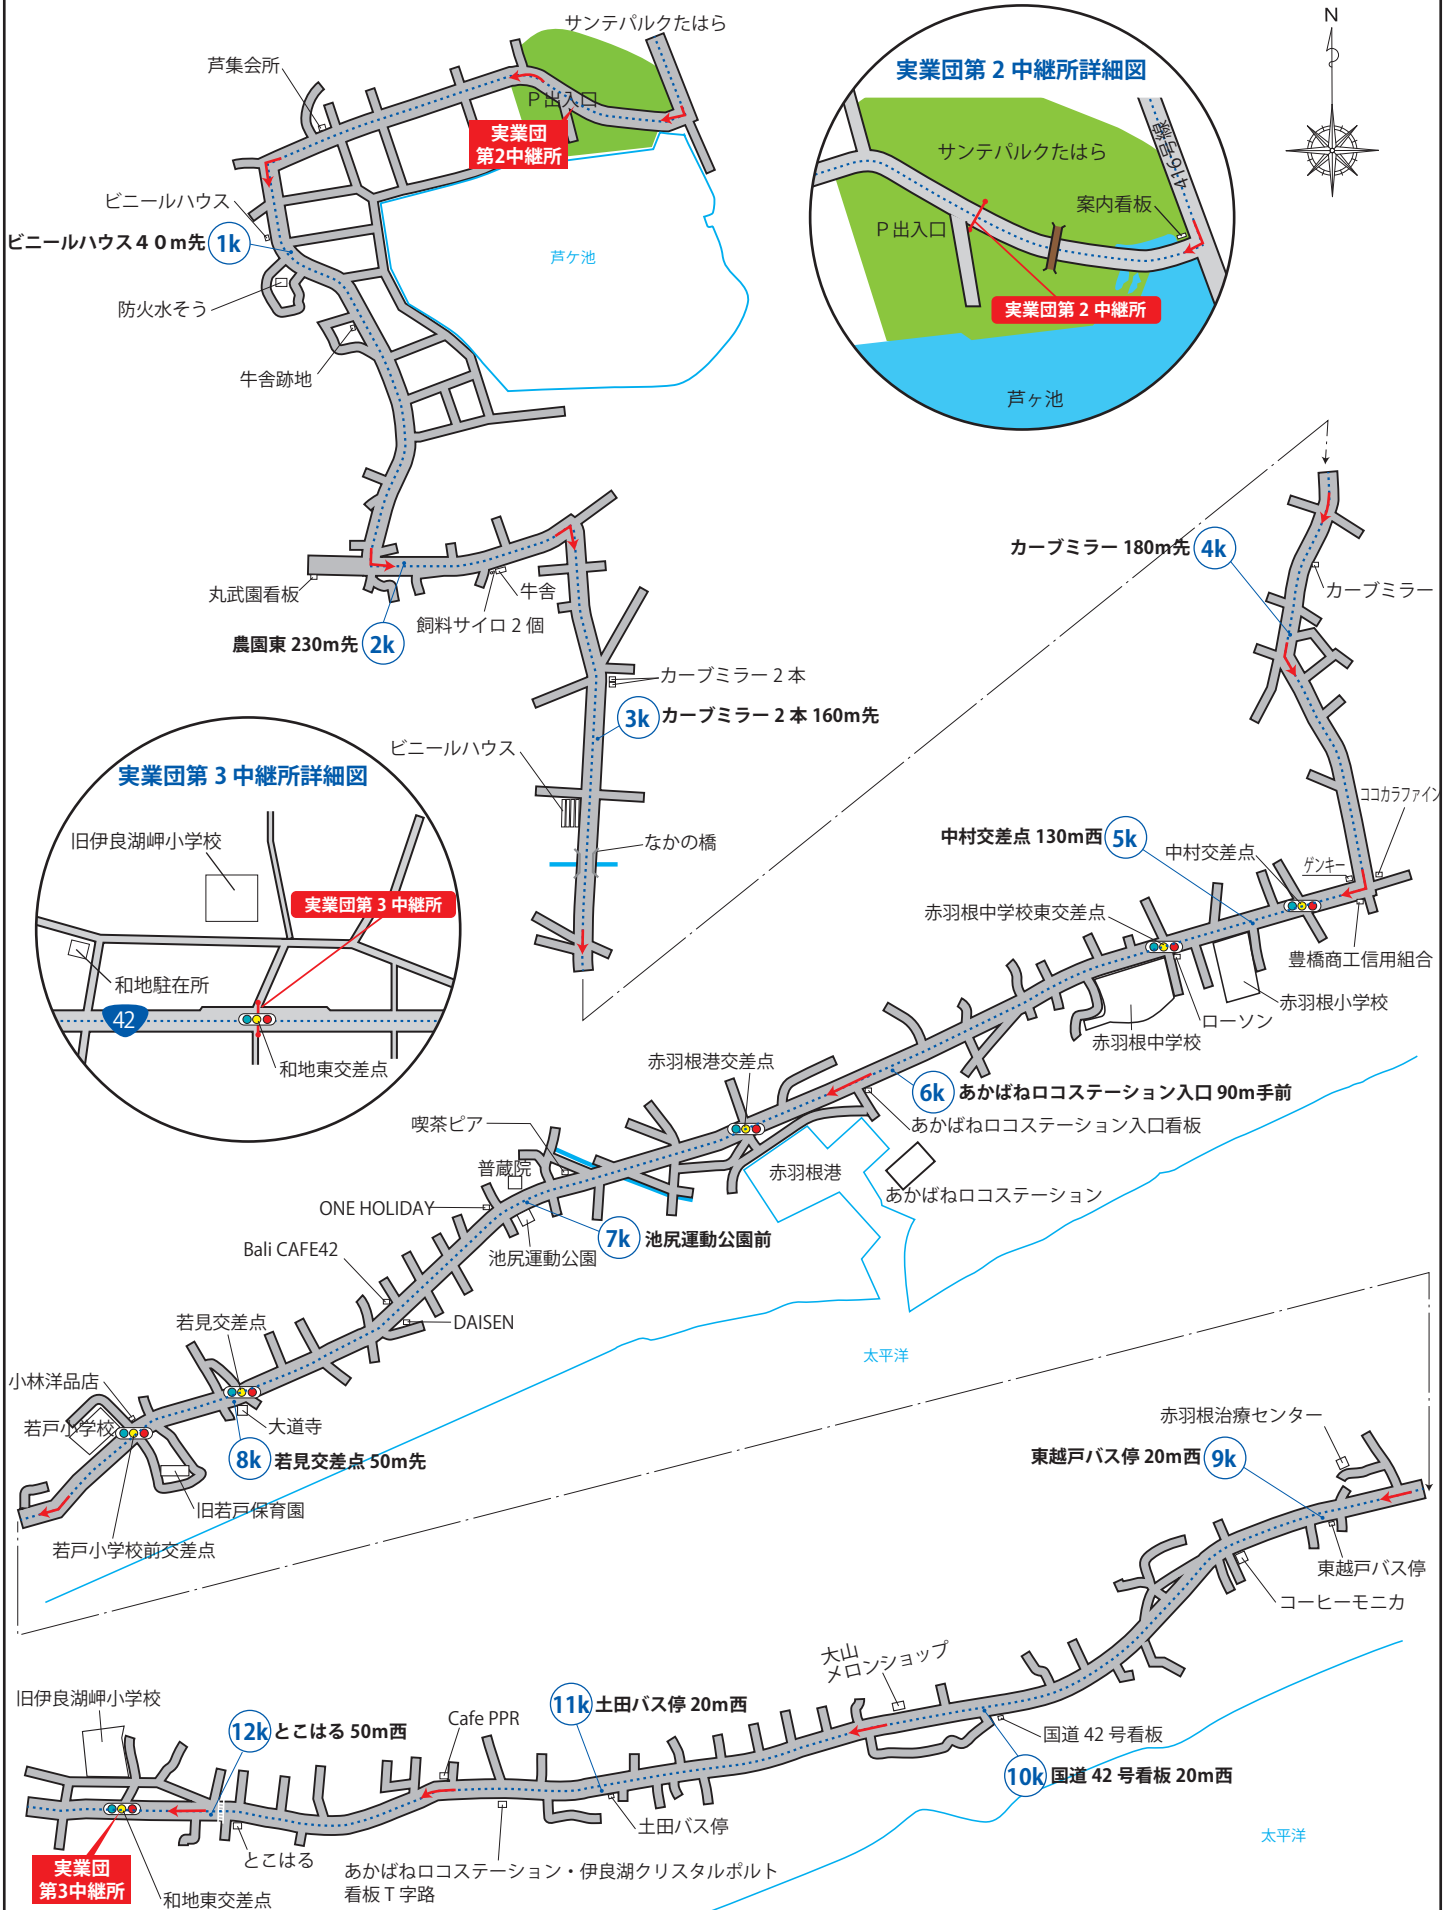

< 2023 年度開催 >

第 63 回中部実業団対抗駅伝競走大会

第 53 回北陸実業団対抗駅伝競走大会

コース図

7区間 (80.5km)

- 第 1 区 (12.0km) はなとき通りスタート → 白谷海浜公園
- 第 2 区 (8.3km) 白谷海浜公園 → サンテパークたはら
- 第 3 区 (12.2km) サンテパークたはら → 旧伊良湖岬小学校
- 第 4 区 (15.5km) 旧伊良湖岬小学校 → 旧伊良湖岬小学校
- 第 5 区 (12.2km) 旧伊良湖岬小学校 → サンテパークたはら
- 第 6 区 (8.5km) サンテパークたはら → 白谷海浜公園
- 第 7 区 (11.8km) 白谷海浜公園 → はなとき通りフィニッシュ

東三河陸上競技協会

2023.08.10

1区 (12.0km)

はなとき通り → 白谷海浜公園

実業団第1中継所詳細図

実業団スタート地点詳細図

2区 (8.3km)

白谷海浜公園 → サンテパルクたはら

3区 (12.2km) サンテパルクたはら → 旧伊良湖岬小学校

4区 (15.5km) 旧伊良湖岬小学校 → 旧伊良湖岬小学校

5区 (12.2km) 旧伊良湖岬小学校 → サンテパルクたはら

6区 (8.5km)

サンテパルクたはら → 白谷海浜公園

実業団第6中継所詳細図

実業団第5中継所詳細図

7区 (11.8km)

白谷海浜公園 → はなとき通り

実業団第6中継所詳細図

実業団フィニッシュ地点詳細図