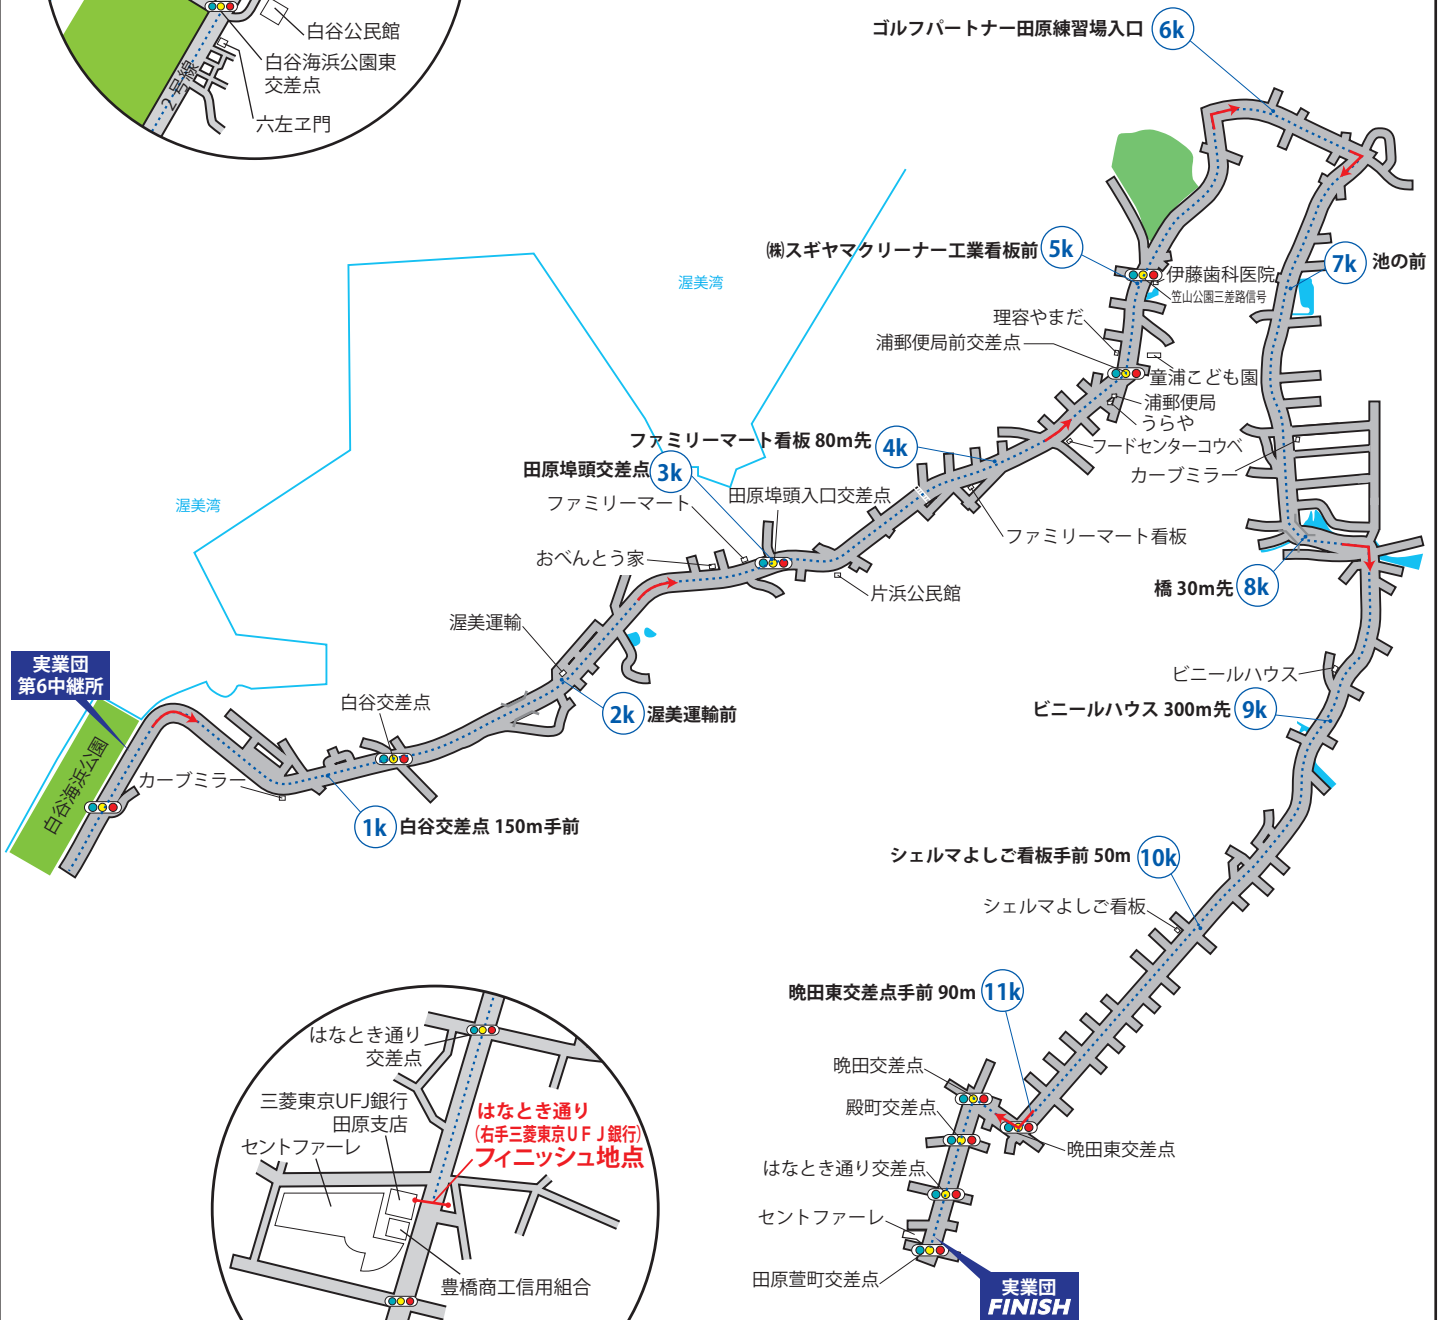

< 2023 年度開催 >

第 63 回中部実業団対抗駅伝競走大会

第 53 回北陸実業団対抗駅伝競走大会

コース図

7区間 (80.5km)

- 第 1 区 (12.0km) はなとき通りスタート → 白谷海浜公園
- 第 2 区 (8.3km) 白谷海浜公園 → サンテパークたはら
- 第 3 区 (12.2km) サンテパークたはら → 旧伊良湖岬小学校
- 第 4 区 (15.5km) 旧伊良湖岬小学校 → 旧伊良湖岬小学校
- 第 5 区 (12.2km) 旧伊良湖岬小学校 → サンテパークたはら
- 第 6 区 (8.5km) サンテパークたはら → 白谷海浜公園
- 第 7 区 (11.8km) 白谷海浜公園 → はなとき通りフィニッシュ

東三河陸上競技協会

2023.08.10

1区 (12.0km)

はなとき通り → 白谷海浜公園

実業団第1中継所詳細図

実業団スタート地点詳細図

2区 (8.3km)

白谷海浜公園 → サンテパルクたはら

3区 (12.2km) サンテパルクたはら → 旧伊良湖岬小学校

4区 (15.5km) 旧伊良湖岬小学校 → 旧伊良湖岬小学校

5区 (12.2km) 旧伊良湖岬小学校 → サンテパルクたはら

6区 (8.5km)

サンテパルクたはら → 白谷海浜公園

実業団第6中継所詳細図

実業団第5中継所詳細図

7区 (11.8km)

白谷海浜公園 → はなとき通り

実業団第6中継所詳細図

実業団フィニッシュ地点詳細図