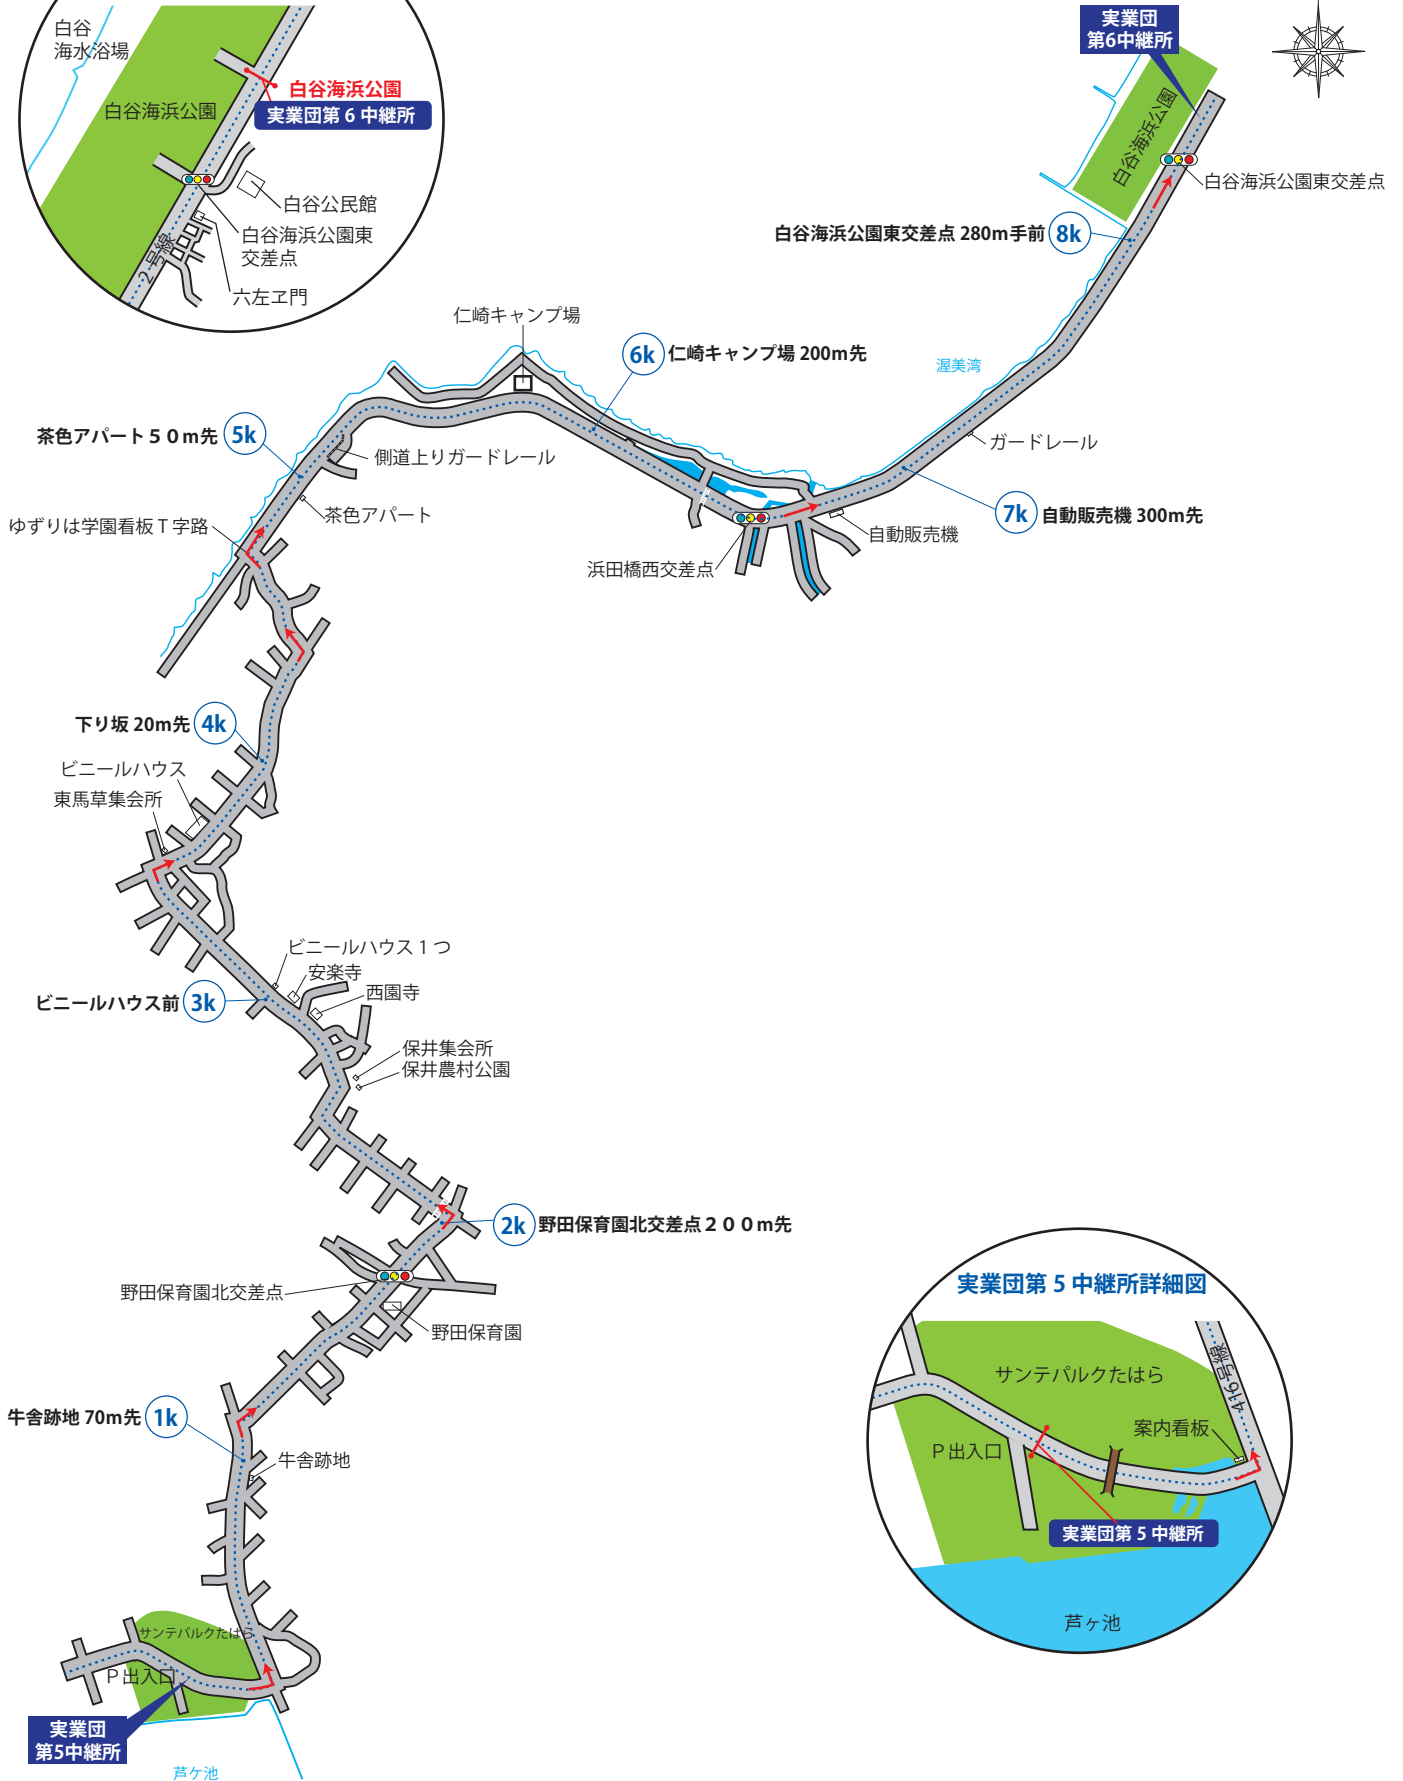

< 2023 年度開催 >

第 63 回中部実業団対抗駅伝競走大会

第 53 回北陸実業団対抗駅伝競走大会

コース図

7区間 (80.5km)

- 第 1 区 (12.0km) はなとき通りスタート → 白谷海浜公園
- 第 2 区 (8.3km) 白谷海浜公園 → サンテパークたはら
- 第 3 区 (12.2km) サンテパークたはら → 旧伊良湖岬小学校
- 第 4 区 (15.5km) 旧伊良湖岬小学校 → 旧伊良湖岬小学校
- 第 5 区 (12.2km) 旧伊良湖岬小学校 → サンテパークたはら
- 第 6 区 (8.5km) サンテパークたはら → 白谷海浜公園
- 第 7 区 (11.8km) 白谷海浜公園 → はなとき通りフィニッシュ

東三河陸上競技協会

2023.08.10

1区 (12.0km)

はなとき通り → 白谷海浜公園

実業団第1中継所詳細図

実業団スタート地点詳細図

2区 (8.3km)

白谷海浜公園 → サンテパルクたはら

3区 (12.2km) サンテパルクたはら → 旧伊良湖岬小学校

4区 (15.5km) 旧伊良湖岬小学校 → 旧伊良湖岬小学校

5区 (12.2km) 旧伊良湖岬小学校 → サンテパルクたはら

6区 (8.5km)

サンテパルクたはら → 白谷海浜公園

実業団第6中継所詳細図

実業団第5中継所詳細図

7区 (11.8km)

白谷海浜公園 → はなとき通り

実業団第6中継所詳細図

実業団フィニッシュ地点詳細図