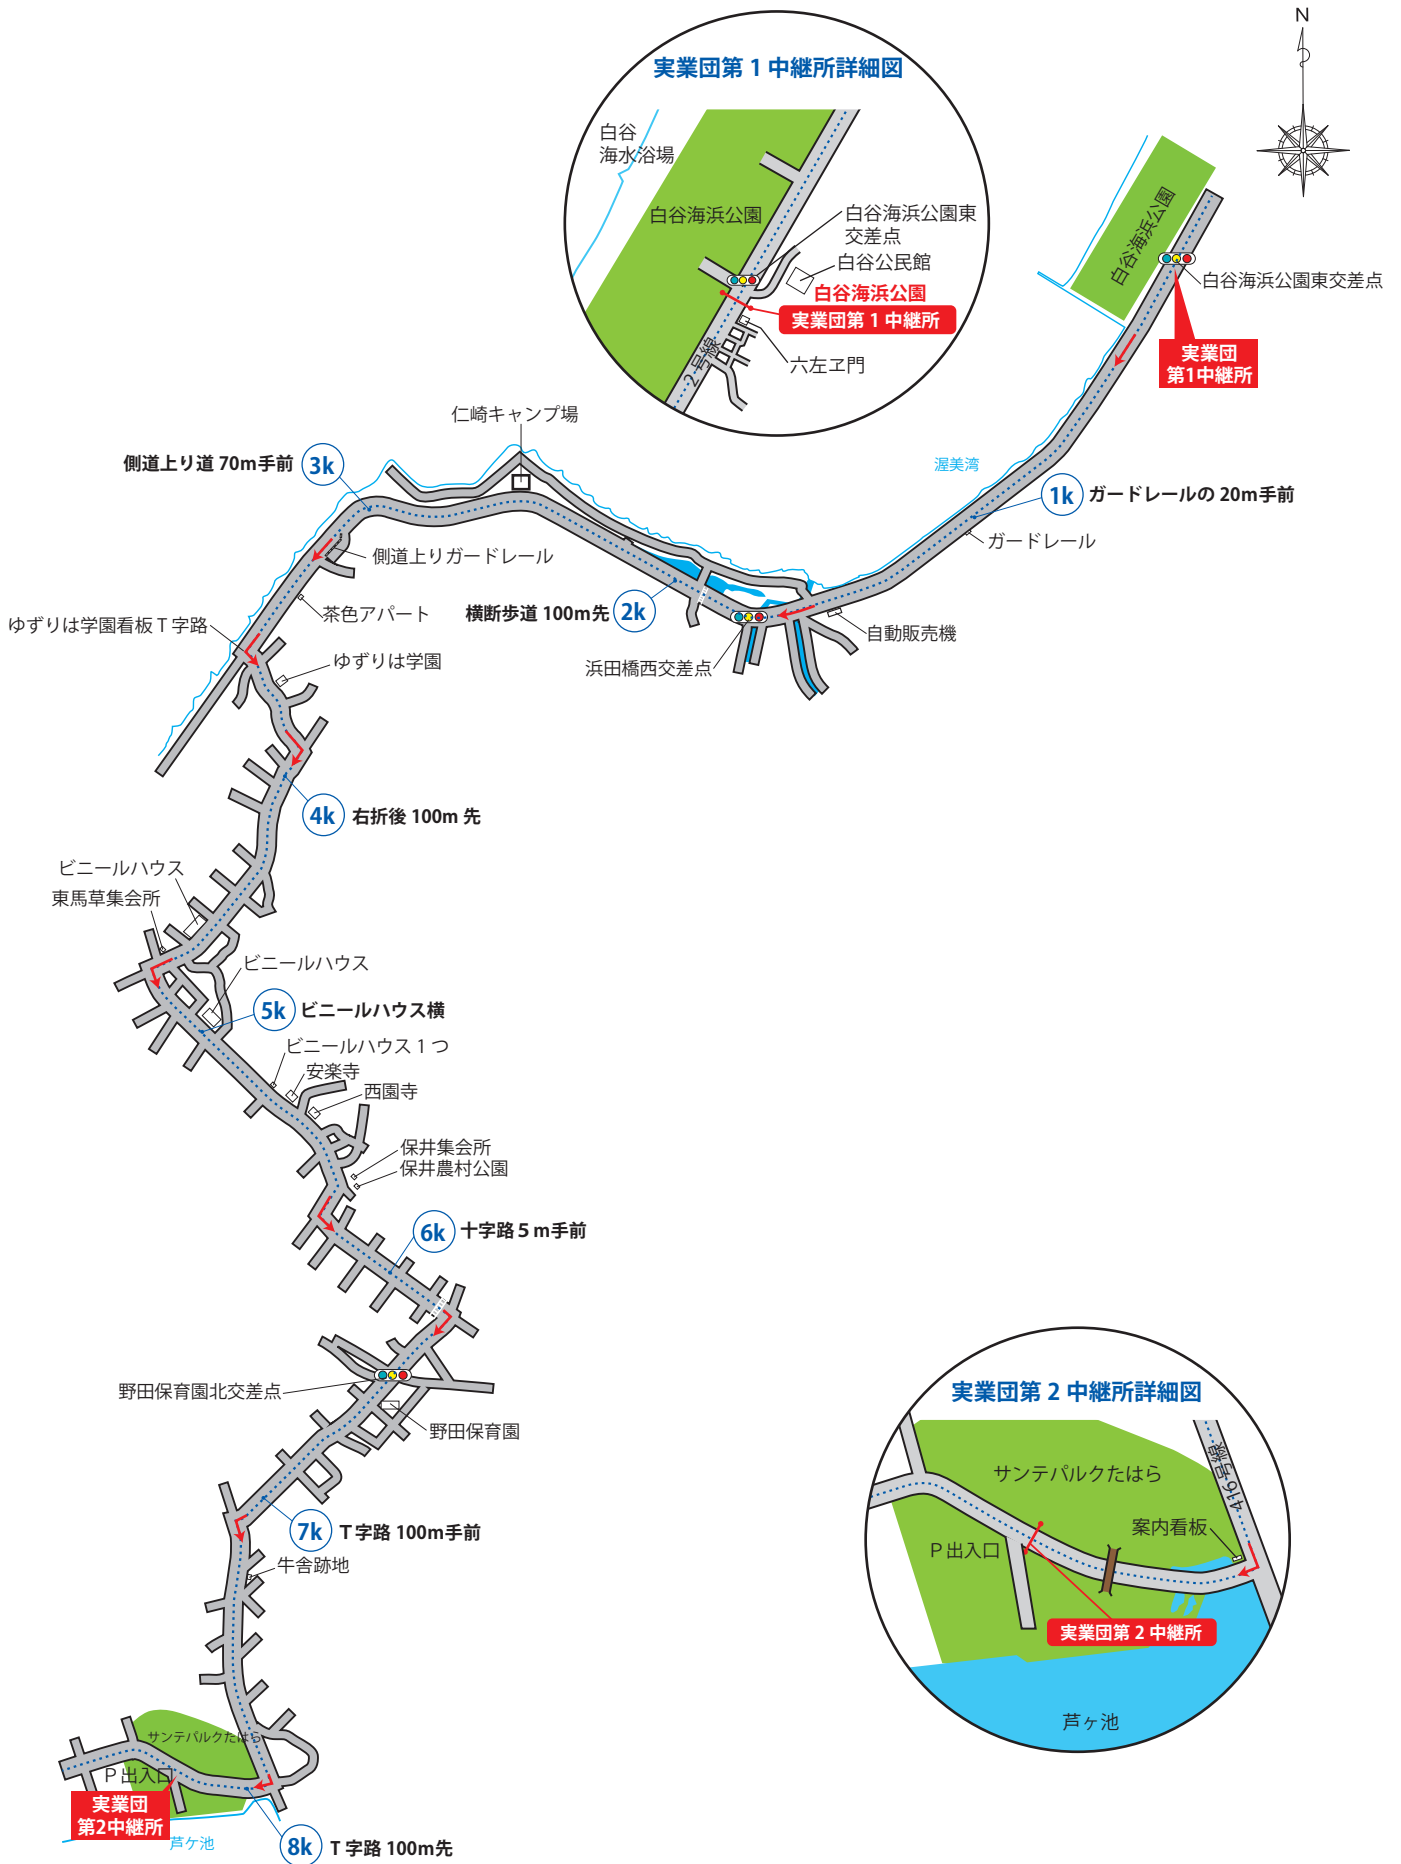

< 2023 年度開催 >

第 63 回中部実業団対抗駅伝競走大会

第 53 回北陸実業団対抗駅伝競走大会

コース図

7区間 (80.5km)

- 第 1 区 (12.0km) はなとき通りスタート → 白谷海浜公園
- 第 2 区 (8.3km) 白谷海浜公園 → サンテパークたはら
- 第 3 区 (12.2km) サンテパークたはら → 旧伊良湖岬小学校
- 第 4 区 (15.5km) 旧伊良湖岬小学校 → 旧伊良湖岬小学校
- 第 5 区 (12.2km) 旧伊良湖岬小学校 → サンテパークたはら
- 第 6 区 (8.5km) サンテパークたはら → 白谷海浜公園
- 第 7 区 (11.8km) 白谷海浜公園 → はなとき通りフィニッシュ

東三河陸上競技協会

2023.08.10

1区 (12.0km)

はなとき通り → 白谷海浜公園

実業団第1中継所詳細図

実業団スタート地点詳細図

2区 (8.3km)

白谷海浜公園 → サンテパルクたはら

3区 (12.2km) サンテパルクたはら → 旧伊良湖岬小学校

4区 (15.5km) 旧伊良湖岬小学校 → 旧伊良湖岬小学校

5区 (12.2km) 旧伊良湖岬小学校 → サンテパルクたはら

6区 (8.5km)

サンテパルクたはら → 白谷海浜公園

実業団第6中継所詳細図

実業団第5中継所詳細図

7区 (11.8km)

白谷海浜公園 → はなとき通り

実業団第6中継所詳細図

実業団フィニッシュ地点詳細図