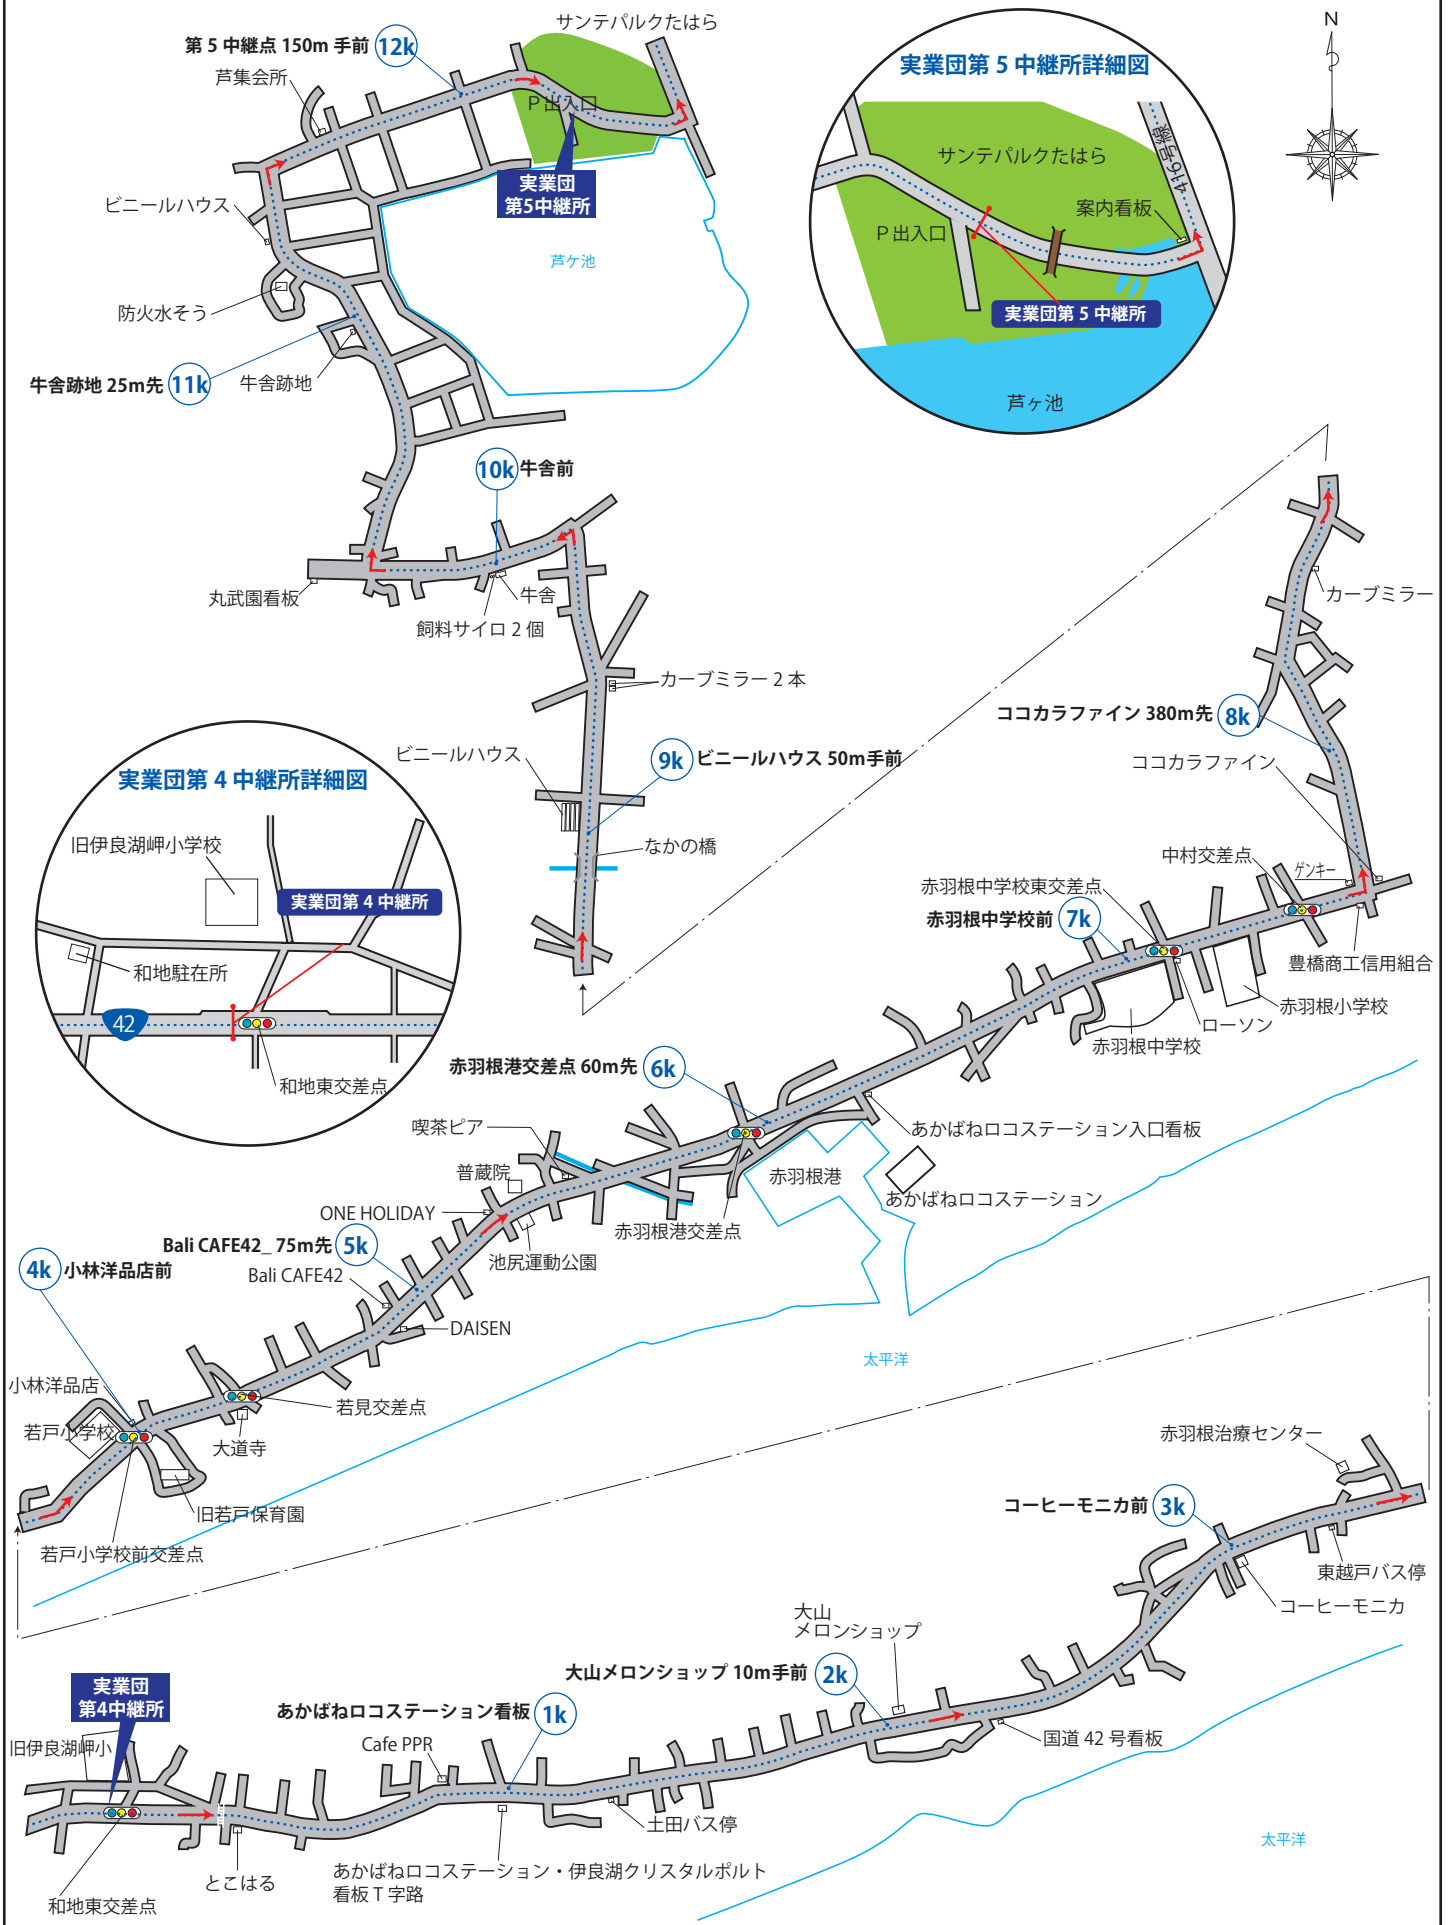

< 2023 年度開催 >

第 63 回中部実業団対抗駅伝競走大会

第 53 回北陸実業団対抗駅伝競走大会

コース図

7区間 (80.5km)

- 第 1 区 (12.0km) はなとき通りスタート → 白谷海浜公園
- 第 2 区 (8.3km) 白谷海浜公園 → サンテパークたはら
- 第 3 区 (12.2km) サンテパークたはら → 旧伊良湖岬小学校
- 第 4 区 (15.5km) 旧伊良湖岬小学校 → 旧伊良湖岬小学校
- 第 5 区 (12.2km) 旧伊良湖岬小学校 → サンテパークたはら
- 第 6 区 (8.5km) サンテパークたはら → 白谷海浜公園
- 第 7 区 (11.8km) 白谷海浜公園 → はなとき通りフィニッシュ

東三河陸上競技協会

2023.08.10

1区 (12.0km)

はなとき通り → 白谷海浜公園

実業団第1中継所詳細図

実業団スタート地点詳細図

2区 (8.3km)

白谷海浜公園 → サンテパルクたはら

3区 (12.2km) サンテパルクたはら → 旧伊良湖岬小学校

4区 (15.5km) 旧伊良湖岬小学校 → 旧伊良湖岬小学校

5区 (12.2km) 旧伊良湖岬小学校 → サンテパルクたはら

6区 (8.5km)

サンテパルクたはら → 白谷海浜公園

実業団第6中継所詳細図

実業団第5中継所詳細図

7区 (11.8km)

白谷海浜公園 → はなとき通り

実業団第6中継所詳細図

実業団フィニッシュ地点詳細図