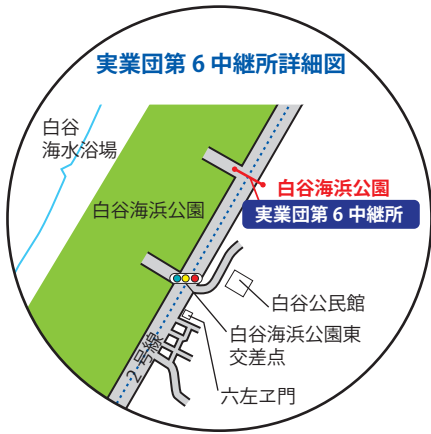

東三河陸上競技協会

2023.08.10

1区 (12.0km)

はなとき通り → 白谷海浜公園

実業団第1中継所詳細図

実業団スタート地点詳細図

2区 (8.3km)

白谷海浜公園 → サンテパルクたはら

3区 (12.2km) サンテパルクたはら → 旧伊良湖岬小学校

4区 (15.5km) 旧伊良湖岬小学校 → 旧伊良湖岬小学校

5区 (12.2km) 旧伊良湖岬小学校 → サンテパルクたはら

6区 (8.5km)

サンテパルクたはら → 白谷海浜公園

実業団第6中継所詳細図

実業団第5中継所詳細図

7区 (11.8km)

白谷海浜公園 → はなとき通り

実業団第6中継所詳細図

実業団フィニッシュ地点詳細図