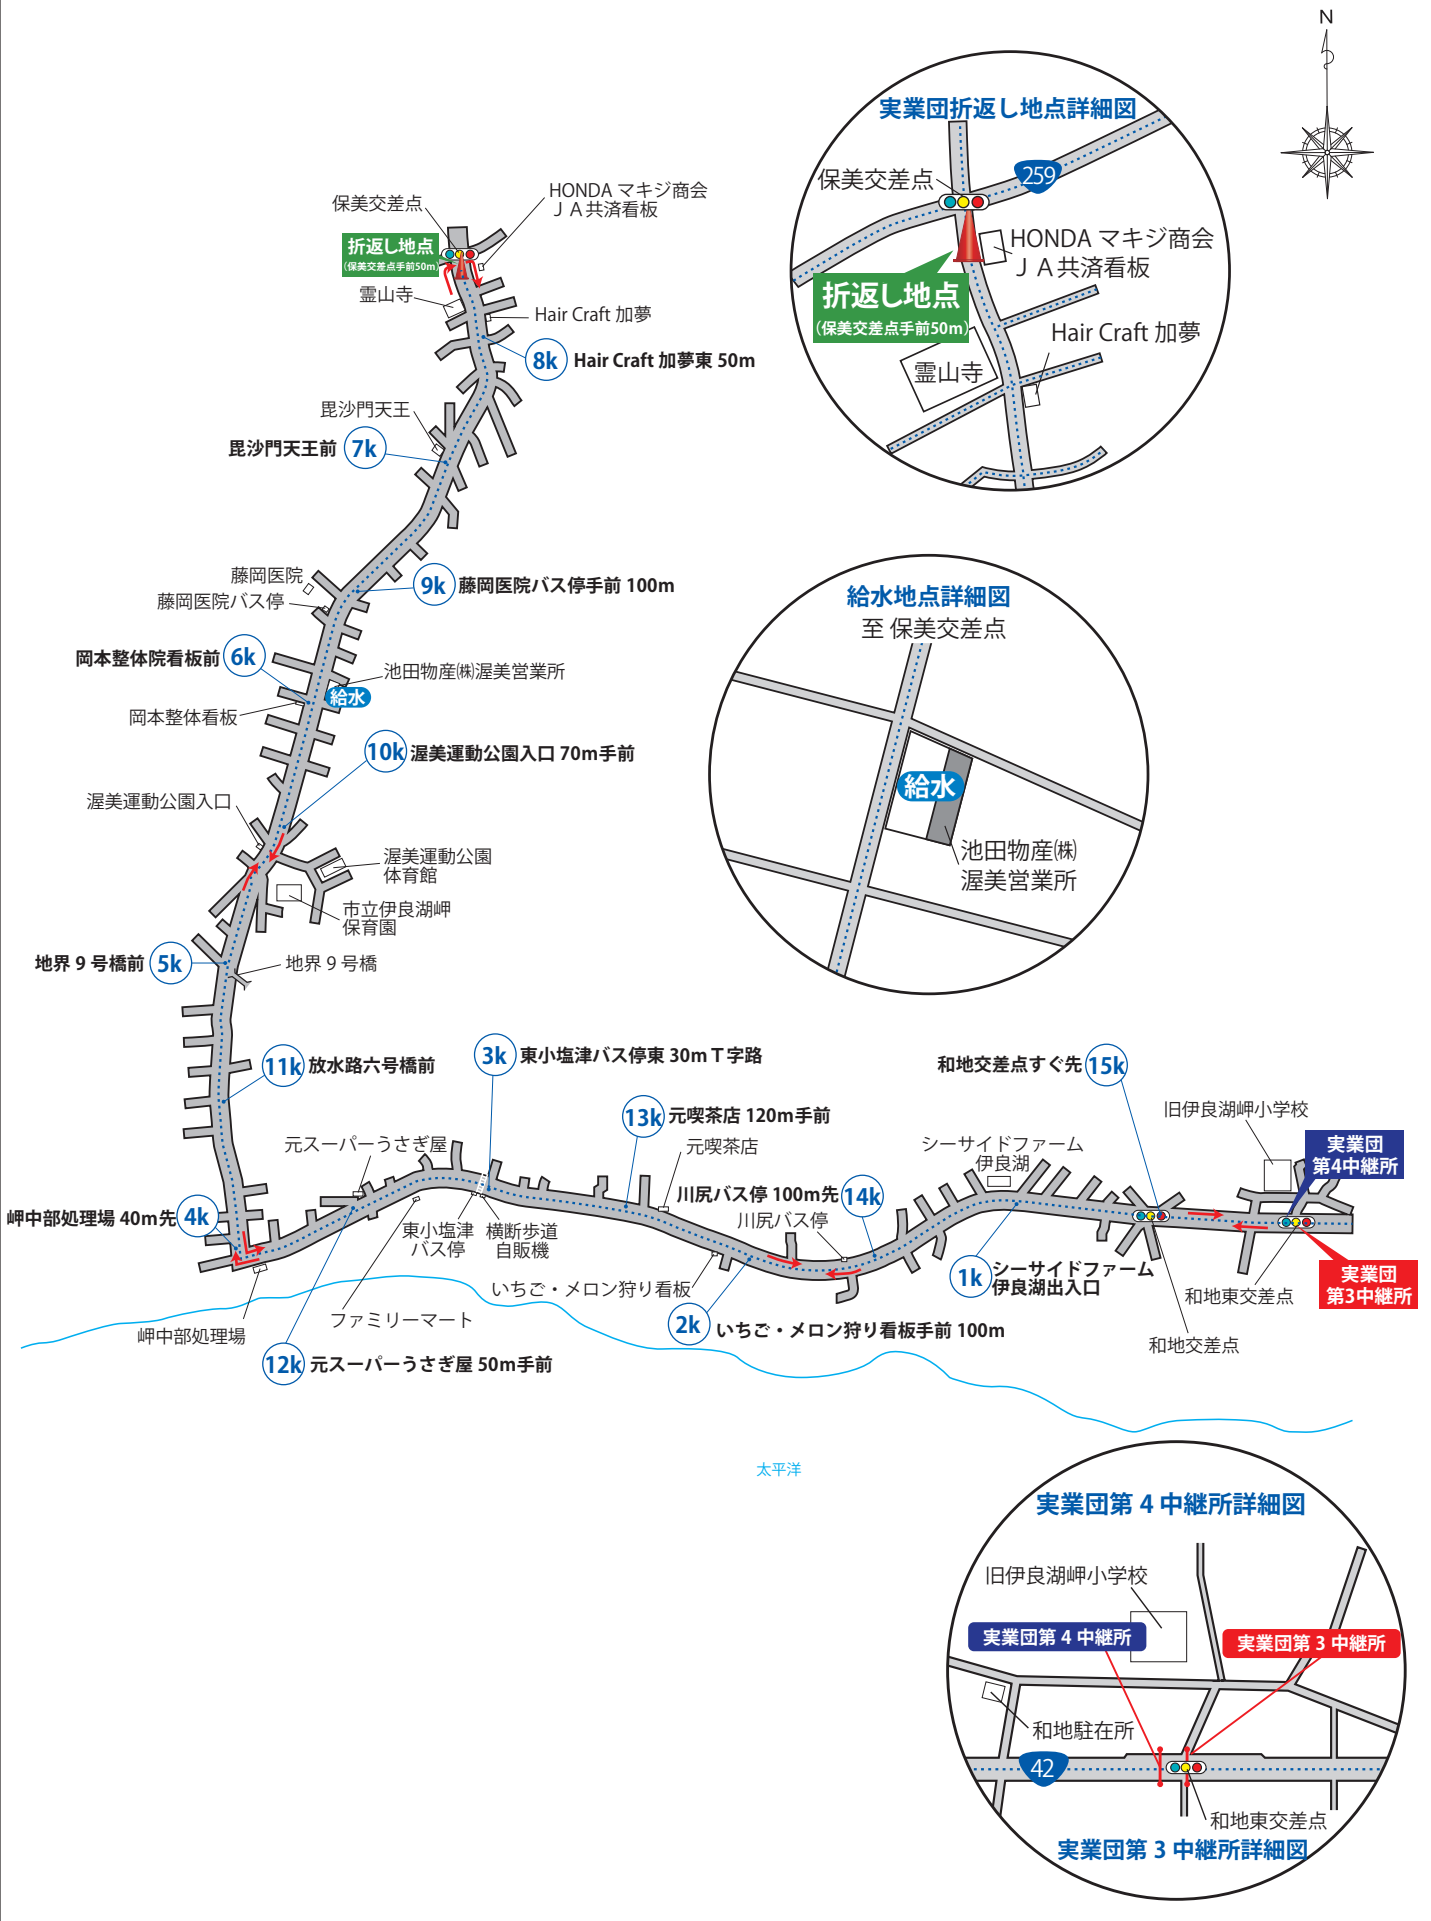

< 2023 年度開催 >

第 63 回中部実業団対抗駅伝競走大会

第 53 回北陸実業団対抗駅伝競走大会

コース図

7区間 (80.5km)

- 第 1 区 (12.0km) はなとき通りスタート → 白谷海浜公園
- 第 2 区 (8.3km) 白谷海浜公園 → サンテパークたはら
- 第 3 区 (12.2km) サンテパークたはら → 旧伊良湖岬小学校
- 第 4 区 (15.5km) 旧伊良湖岬小学校 → 旧伊良湖岬小学校
- 第 5 区 (12.2km) 旧伊良湖岬小学校 → サンテパークたはら
- 第 6 区 (8.5km) サンテパークたはら → 白谷海浜公園
- 第 7 区 (11.8km) 白谷海浜公園 → はなとき通りフィニッシュ

東三河陸上競技協会

2023.08.10

1区 (12.0km)

はなとき通り → 白谷海浜公園

実業団第1中継所詳細図

実業団スタート地点詳細図

2区 (8.3km)

白谷海浜公園 → サンテパルクたはら

3区 (12.2km) サンテパルクたはら → 旧伊良湖岬小学校

4区 (15.5km) 旧伊良湖岬小学校 → 旧伊良湖岬小学校

5区 (12.2km) 旧伊良湖岬小学校 → サンテパルクたはら

6区 (8.5km)

サンテパルクたはら → 白谷海浜公園

実業団第6中継所詳細図

実業団第5中継所詳細図

7区 (11.8km)

白谷海浜公園 → はなとき通り

実業団第6中継所詳細図

実業団フィニッシュ地点詳細図