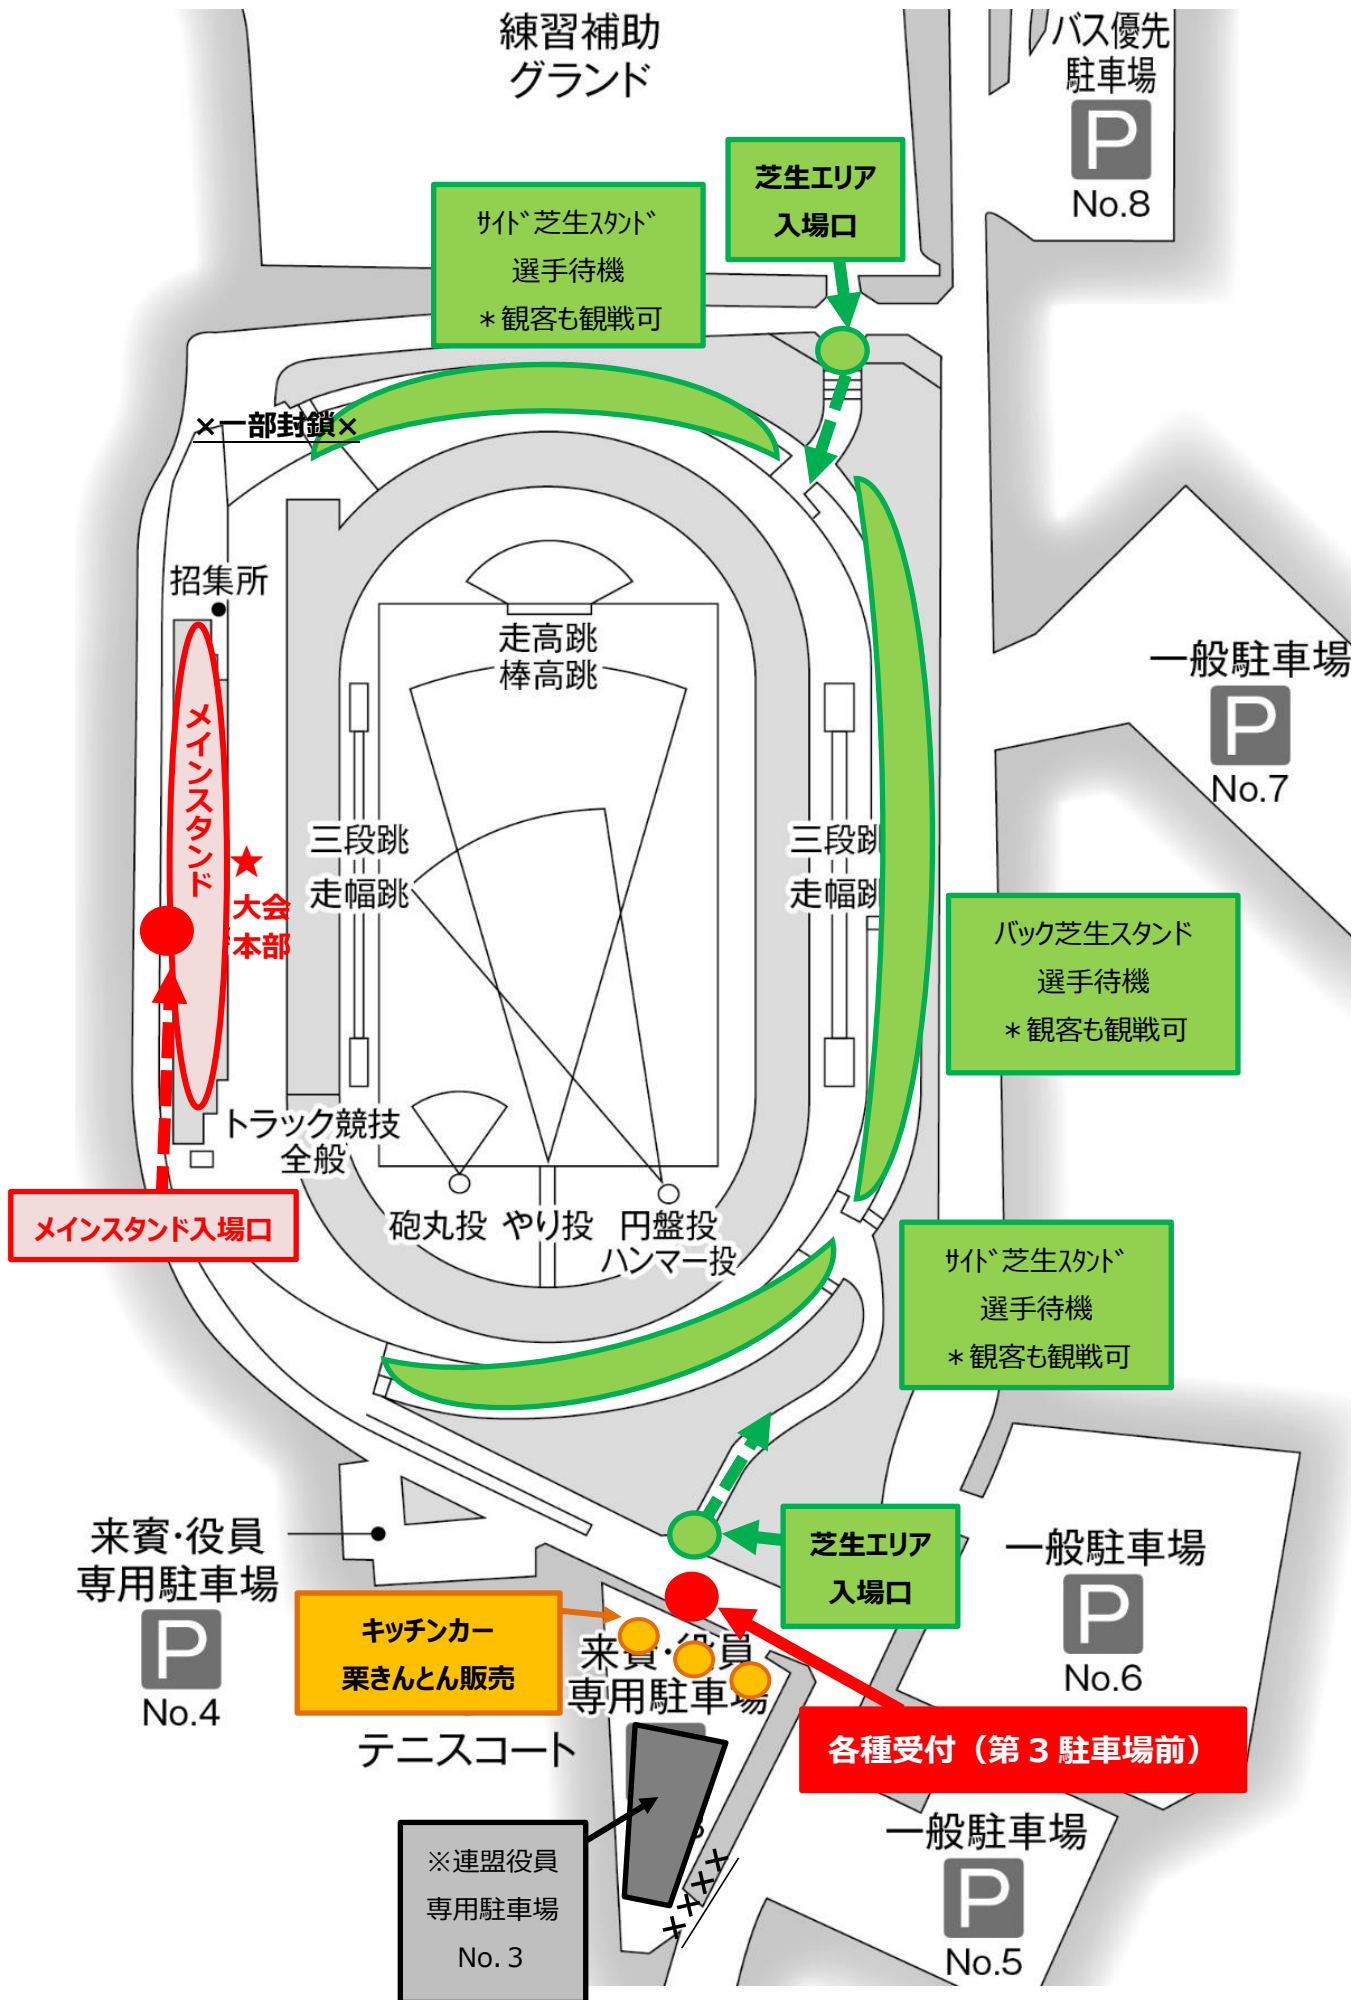

# 星ヶ台競技場案内 MAP

練習補助  
グラウンド

バス優先  
駐車場  
P  
No.8

芝生エリア  
選手待機  
\* 観客も観戦可

芝生エリア  
入口

×一部封鎖×

招集所

メインスタンド

★大会本部

走高跳  
棒高跳

三段跳  
走幅跳

三段跳  
走幅跳

バック芝生スタンド  
選手待機  
\* 観客も観戦可

一般駐車場  
P  
No.7

トラック競技  
全般

メインスタンド入口

砲丸投 やり投 円盤投  
ハンマー投

芝生エリア  
選手待機  
\* 観客も観戦可

来賓・役員  
専用駐車場  
P  
No.4

キッチンカー  
栗きんとん販売

来賓・役員  
専用駐車場

芝生エリア  
入口

一般駐車場  
P  
No.6

テニスコート

各種受付 (第3 駐車場前)

※連盟役員  
専用駐車場  
No.3

一般駐車場  
P  
No.5