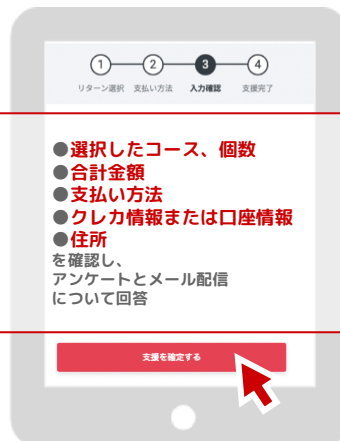

8

入力内容を最終確認し、
支援を確定するをクリック