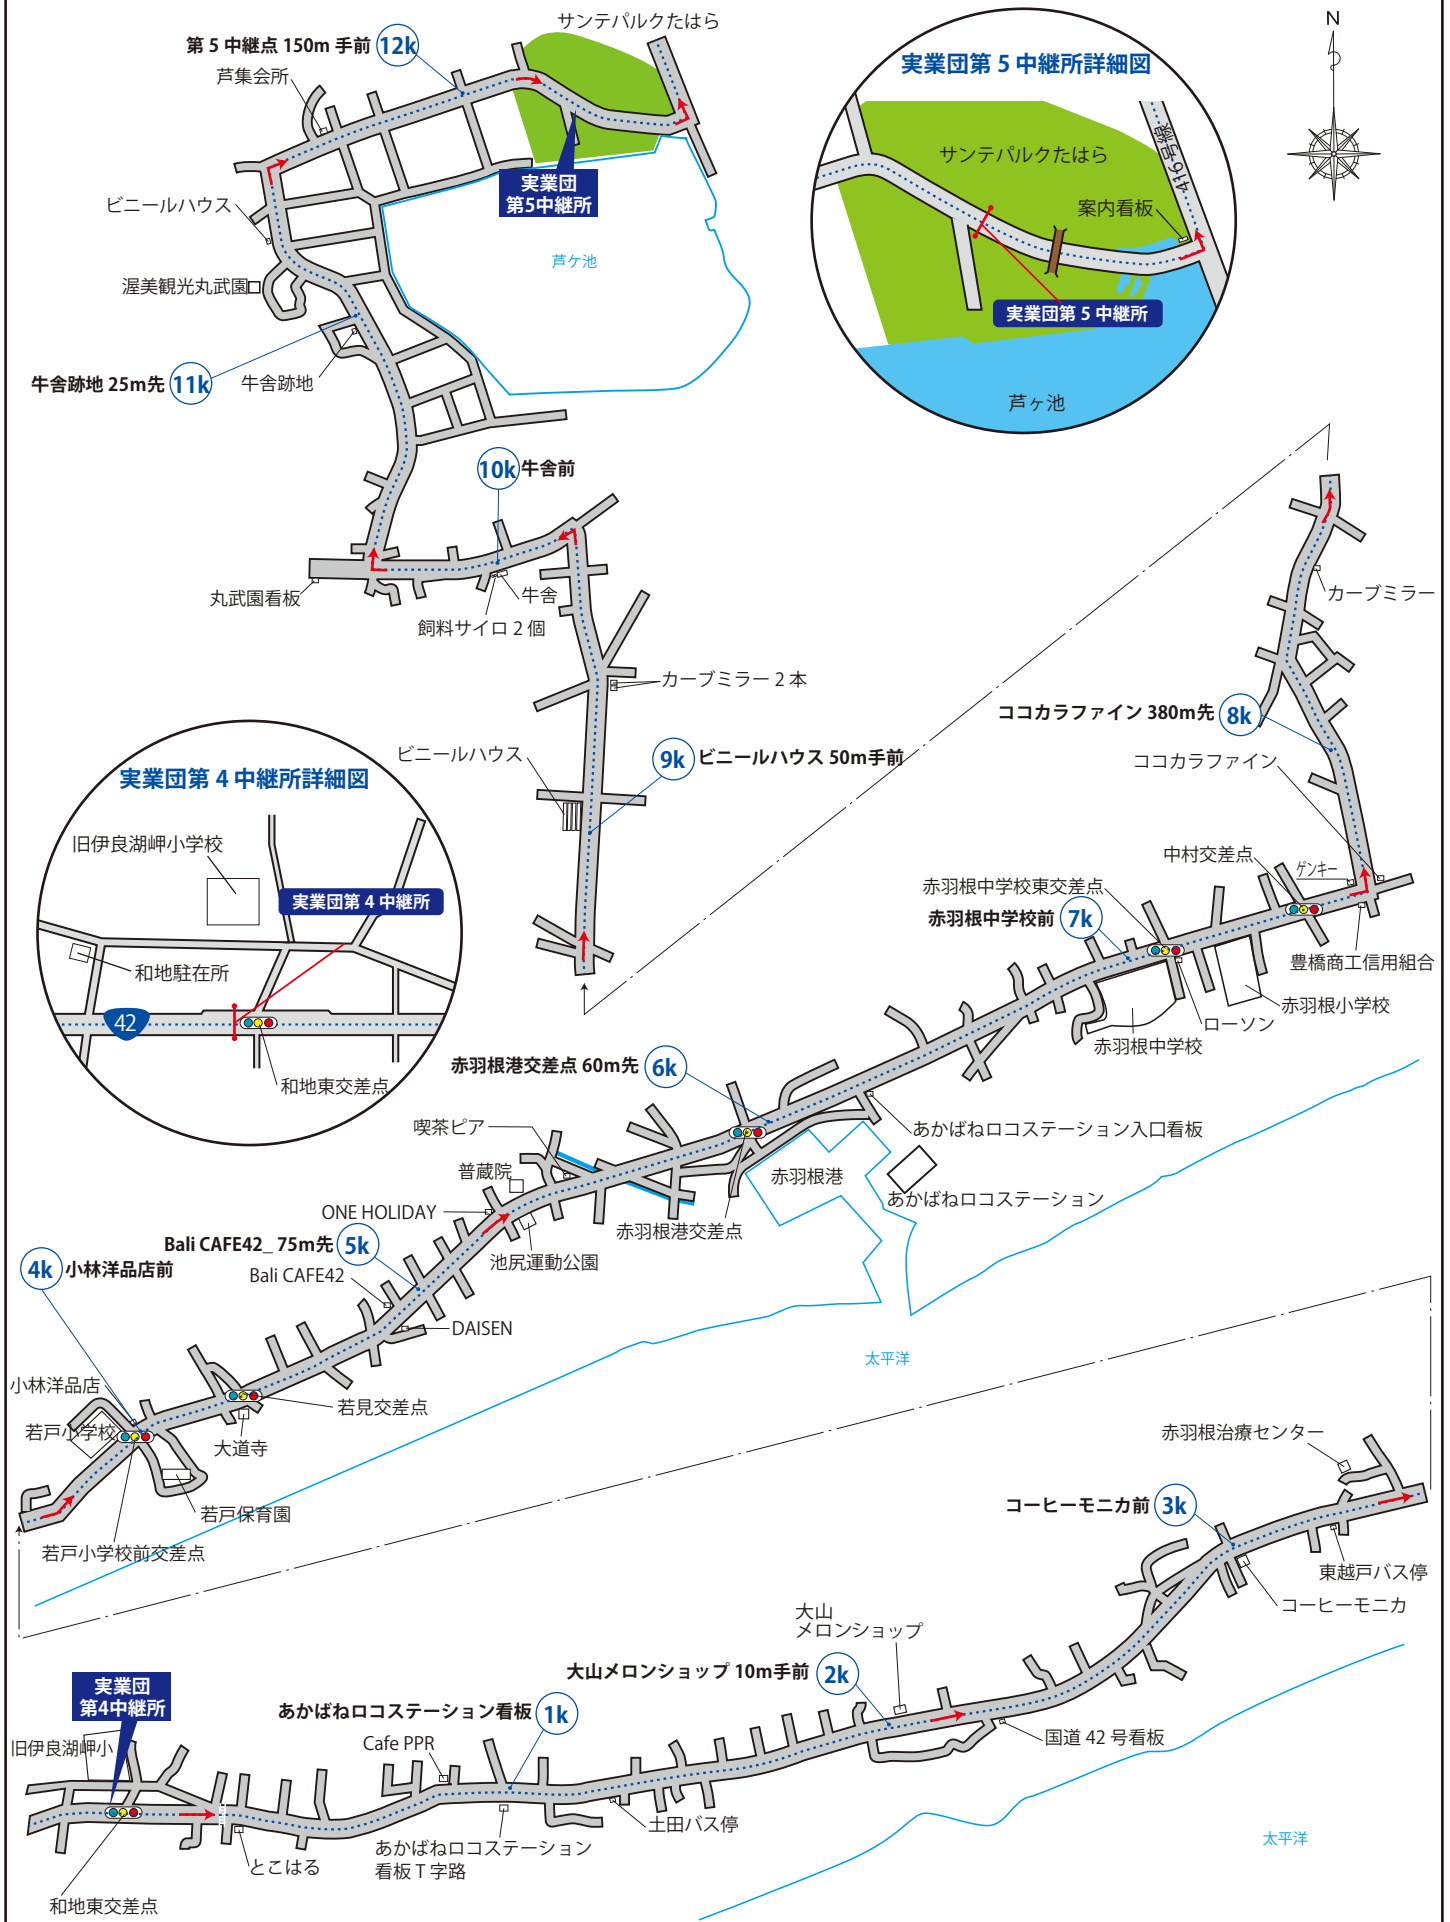

# 2区 (8.3km)

# 3区 (12.2km) サンテパークたはら → 旧伊良湖岬小学校

# 4区 (15.5km) 旧伊良湖岬小学校 → 旧伊良湖岬小学校

太平洋

# 6区 (8.5km)