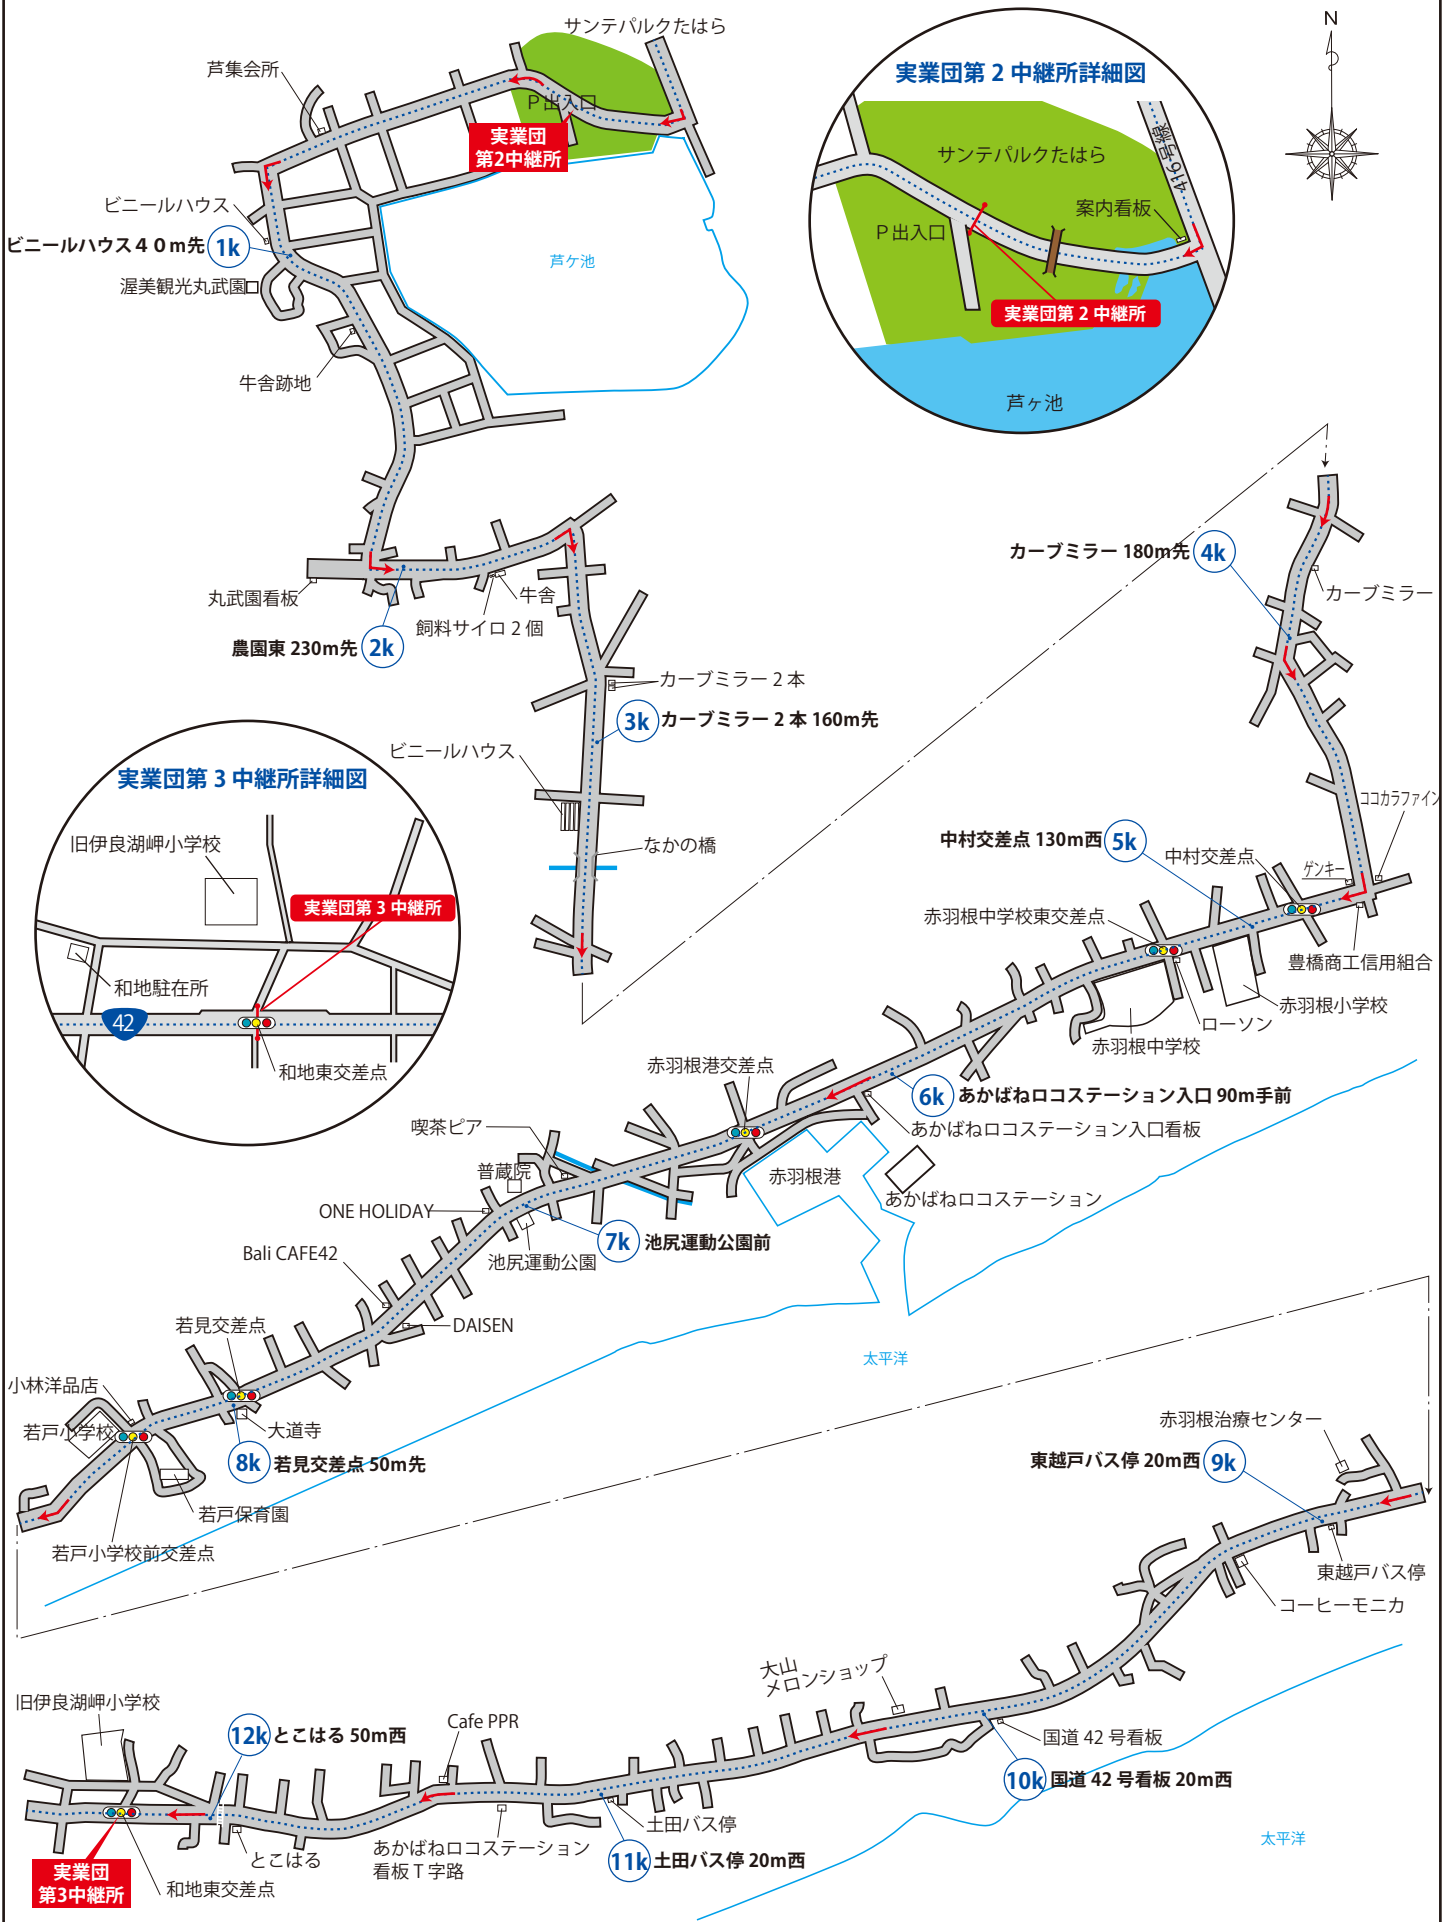

3区 (12.2km) サンテパークたはら → 旧伊良湖岬小学校