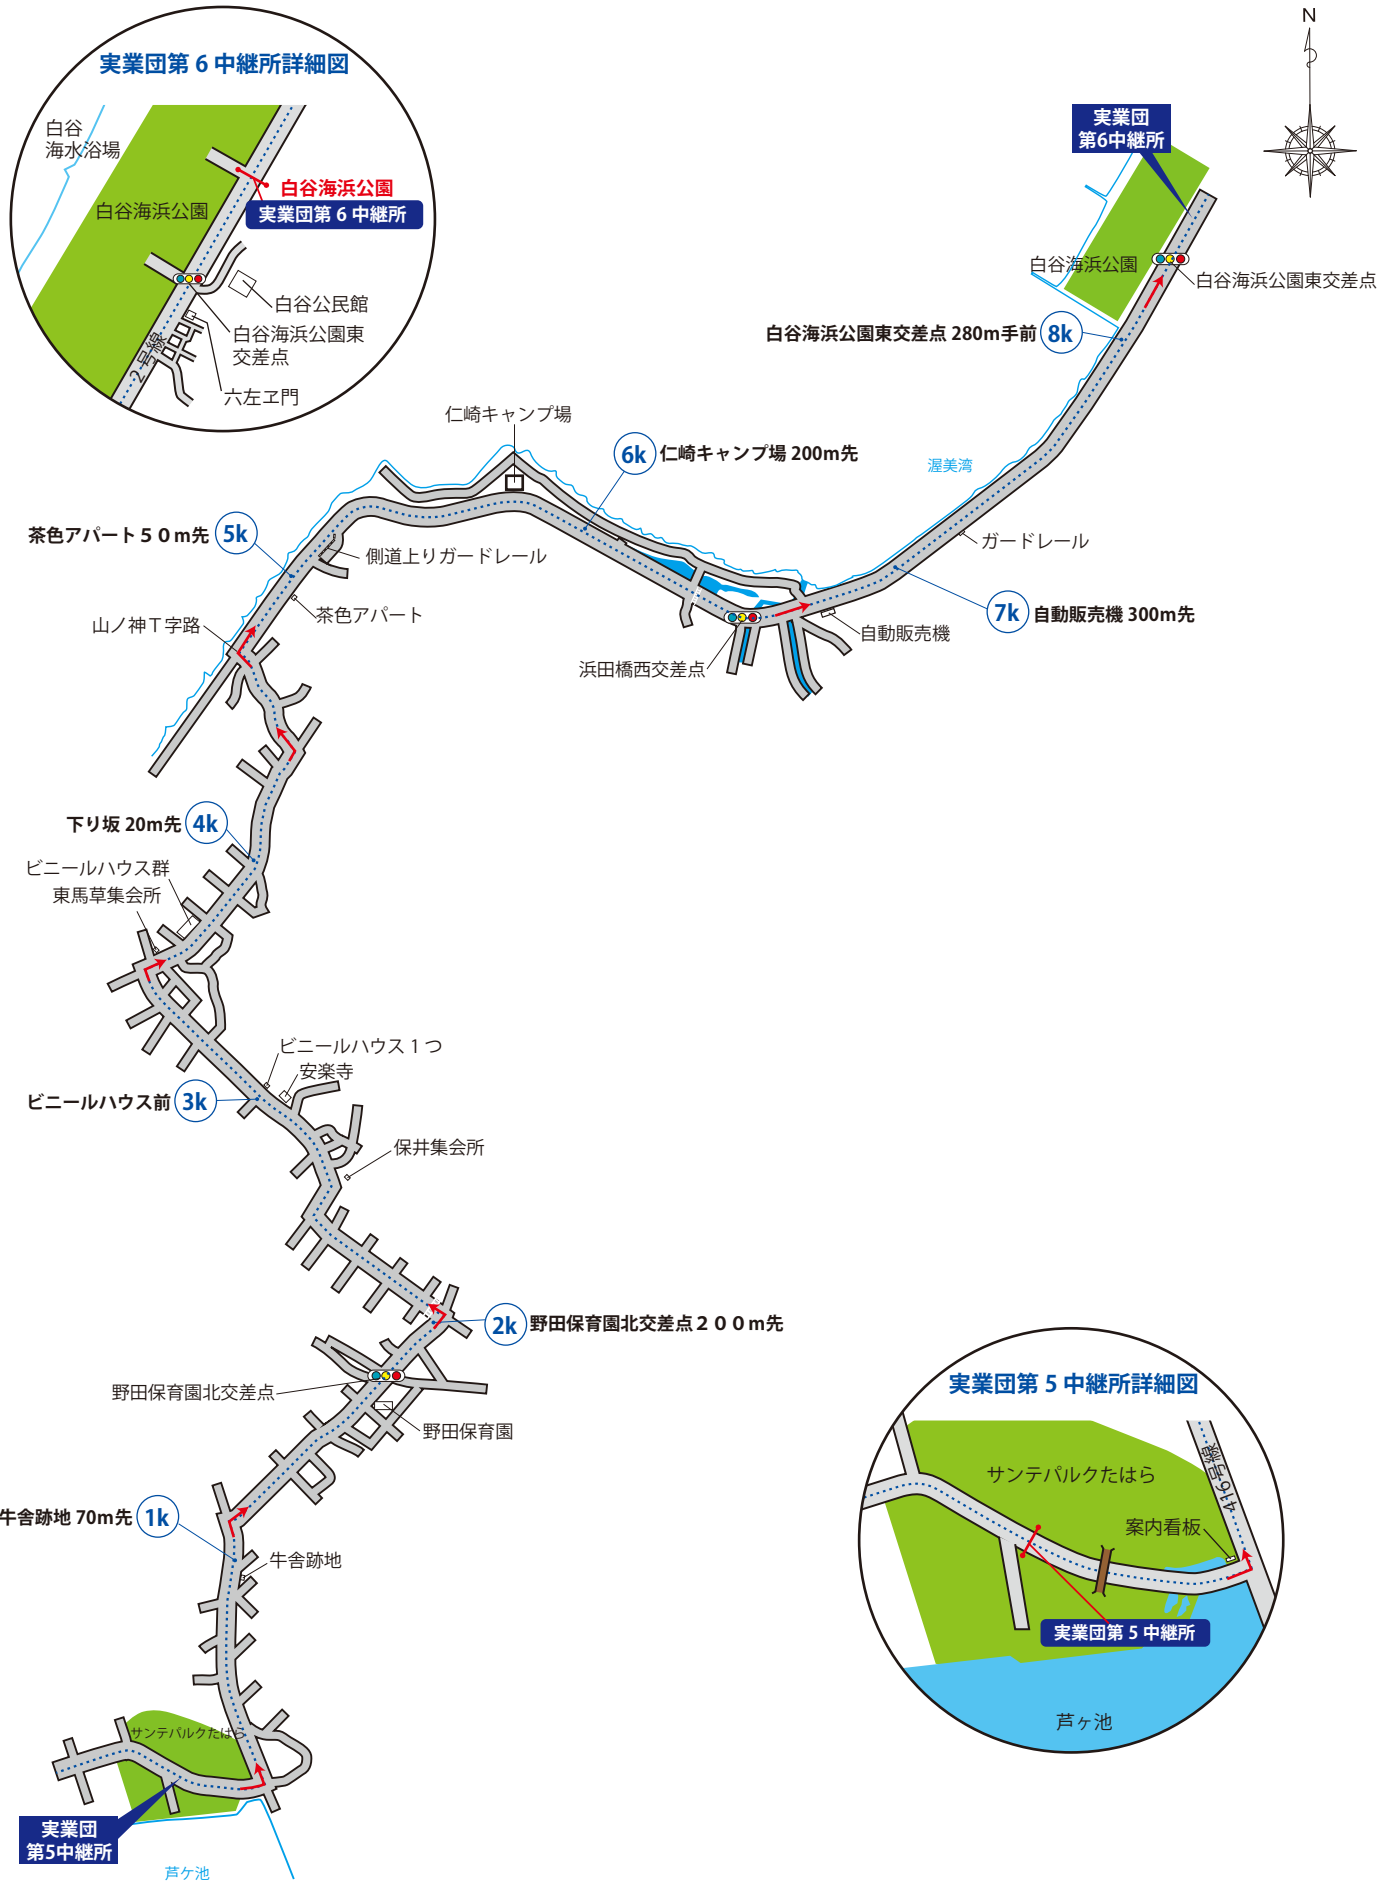

6区 (8.5km)

サンテパークたはら → 白谷海浜公園