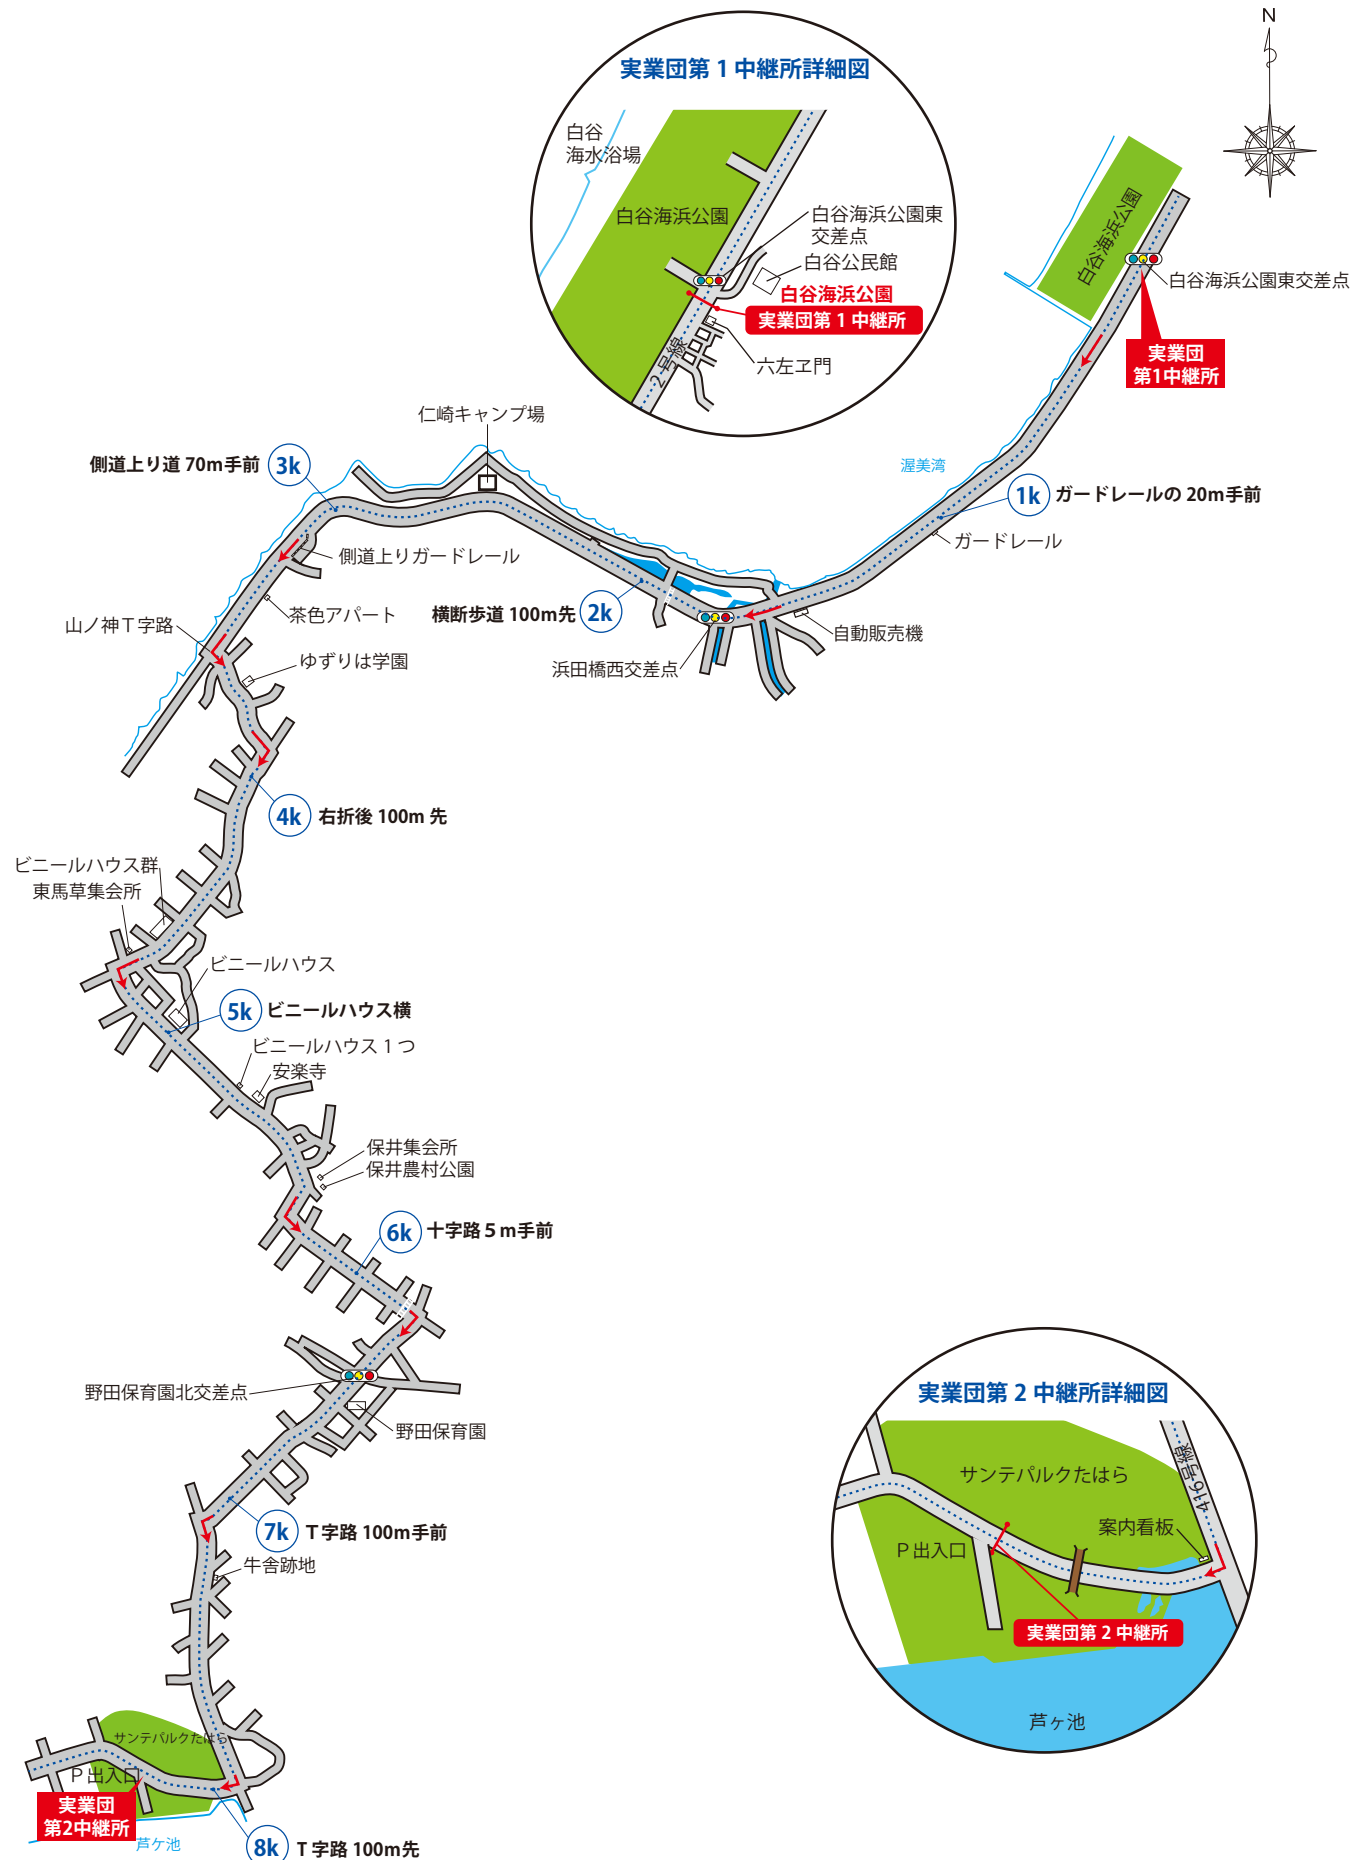

2区 (8.3km)

白谷海浜公園 → サンテパルクたはら