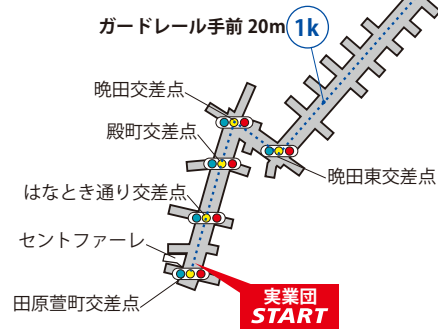

1区 (12.0km)

はなとき通り ⇄ 白谷海浜公園

実業団 第1中継所

実業団 START