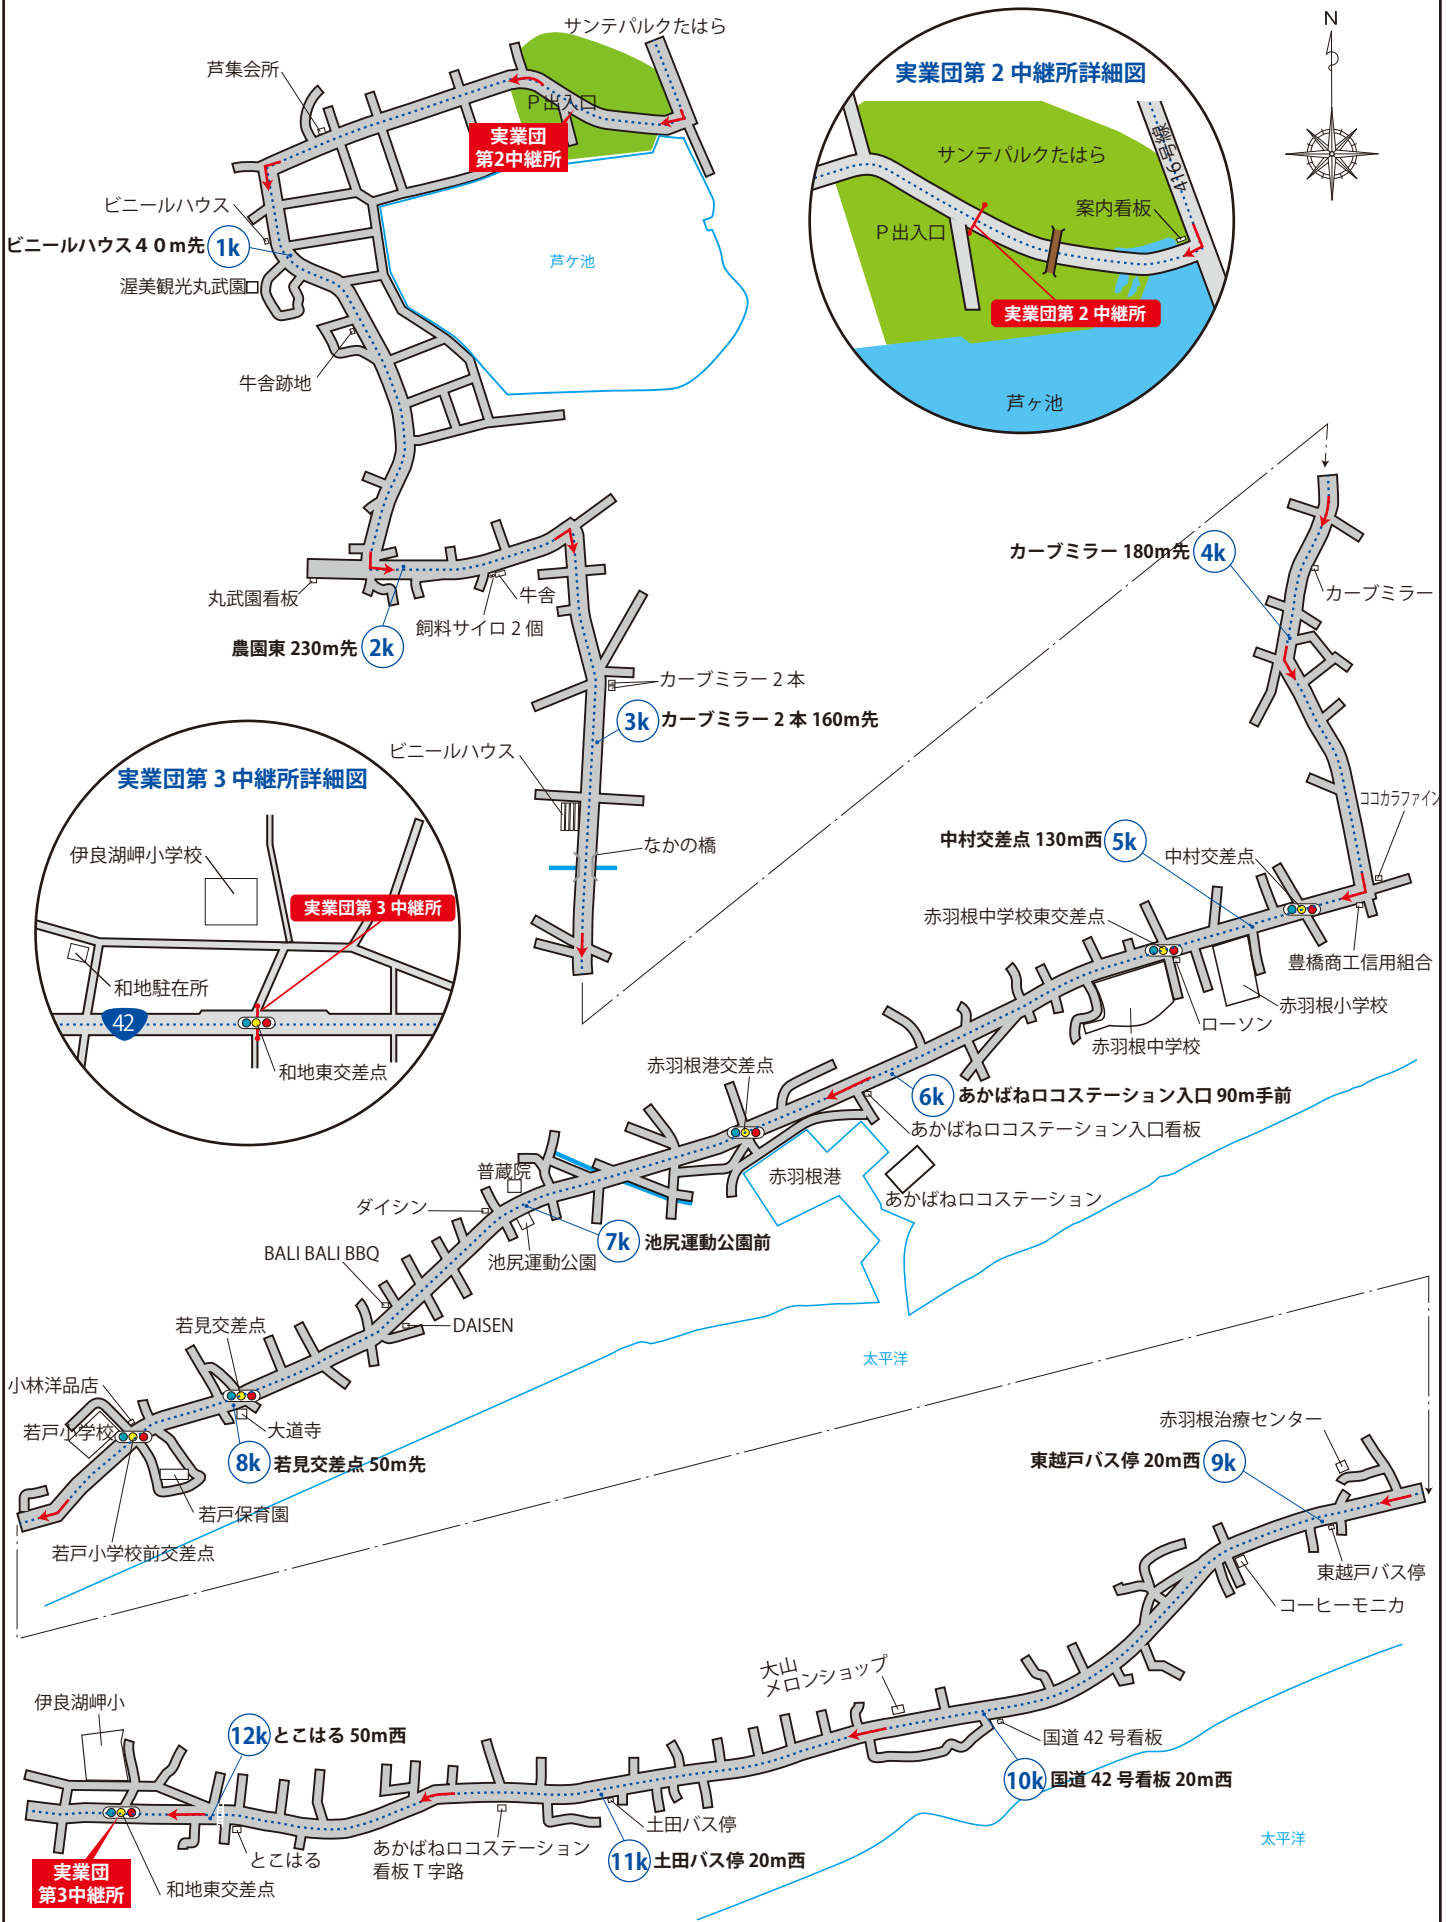

3区 (12.2km) サンテパルクたはら ⇄ 伊良湖岬小学校