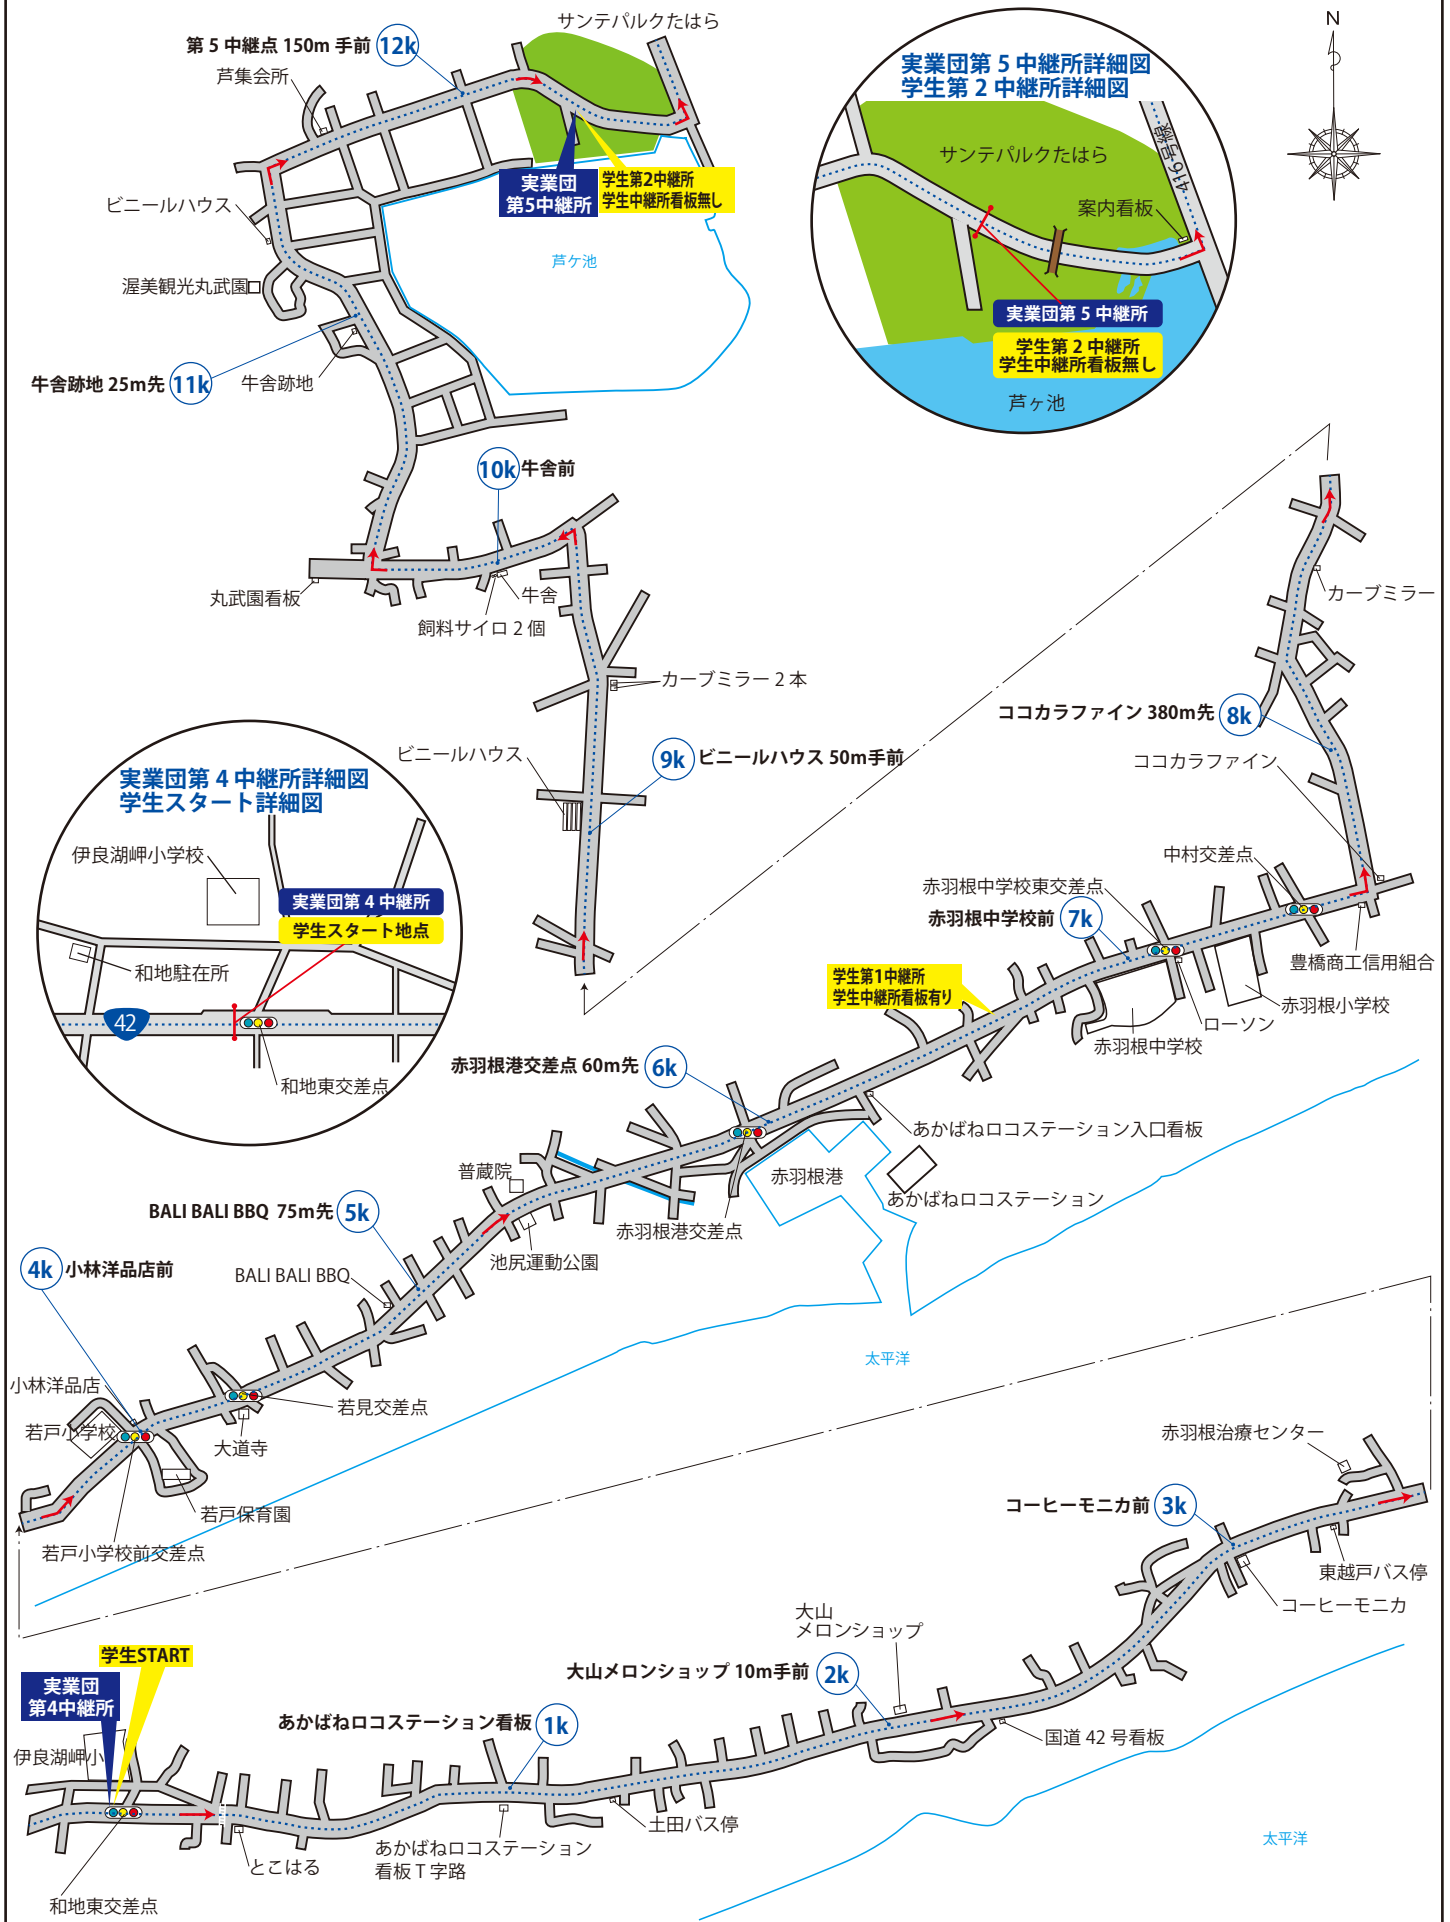

# 2区 (8.3km)

# 3区 (12.2km) サンテパルクたはら ⇄ 伊良湖岬小学校

# 6区 (8.5km)

# 7区 (11.8km)