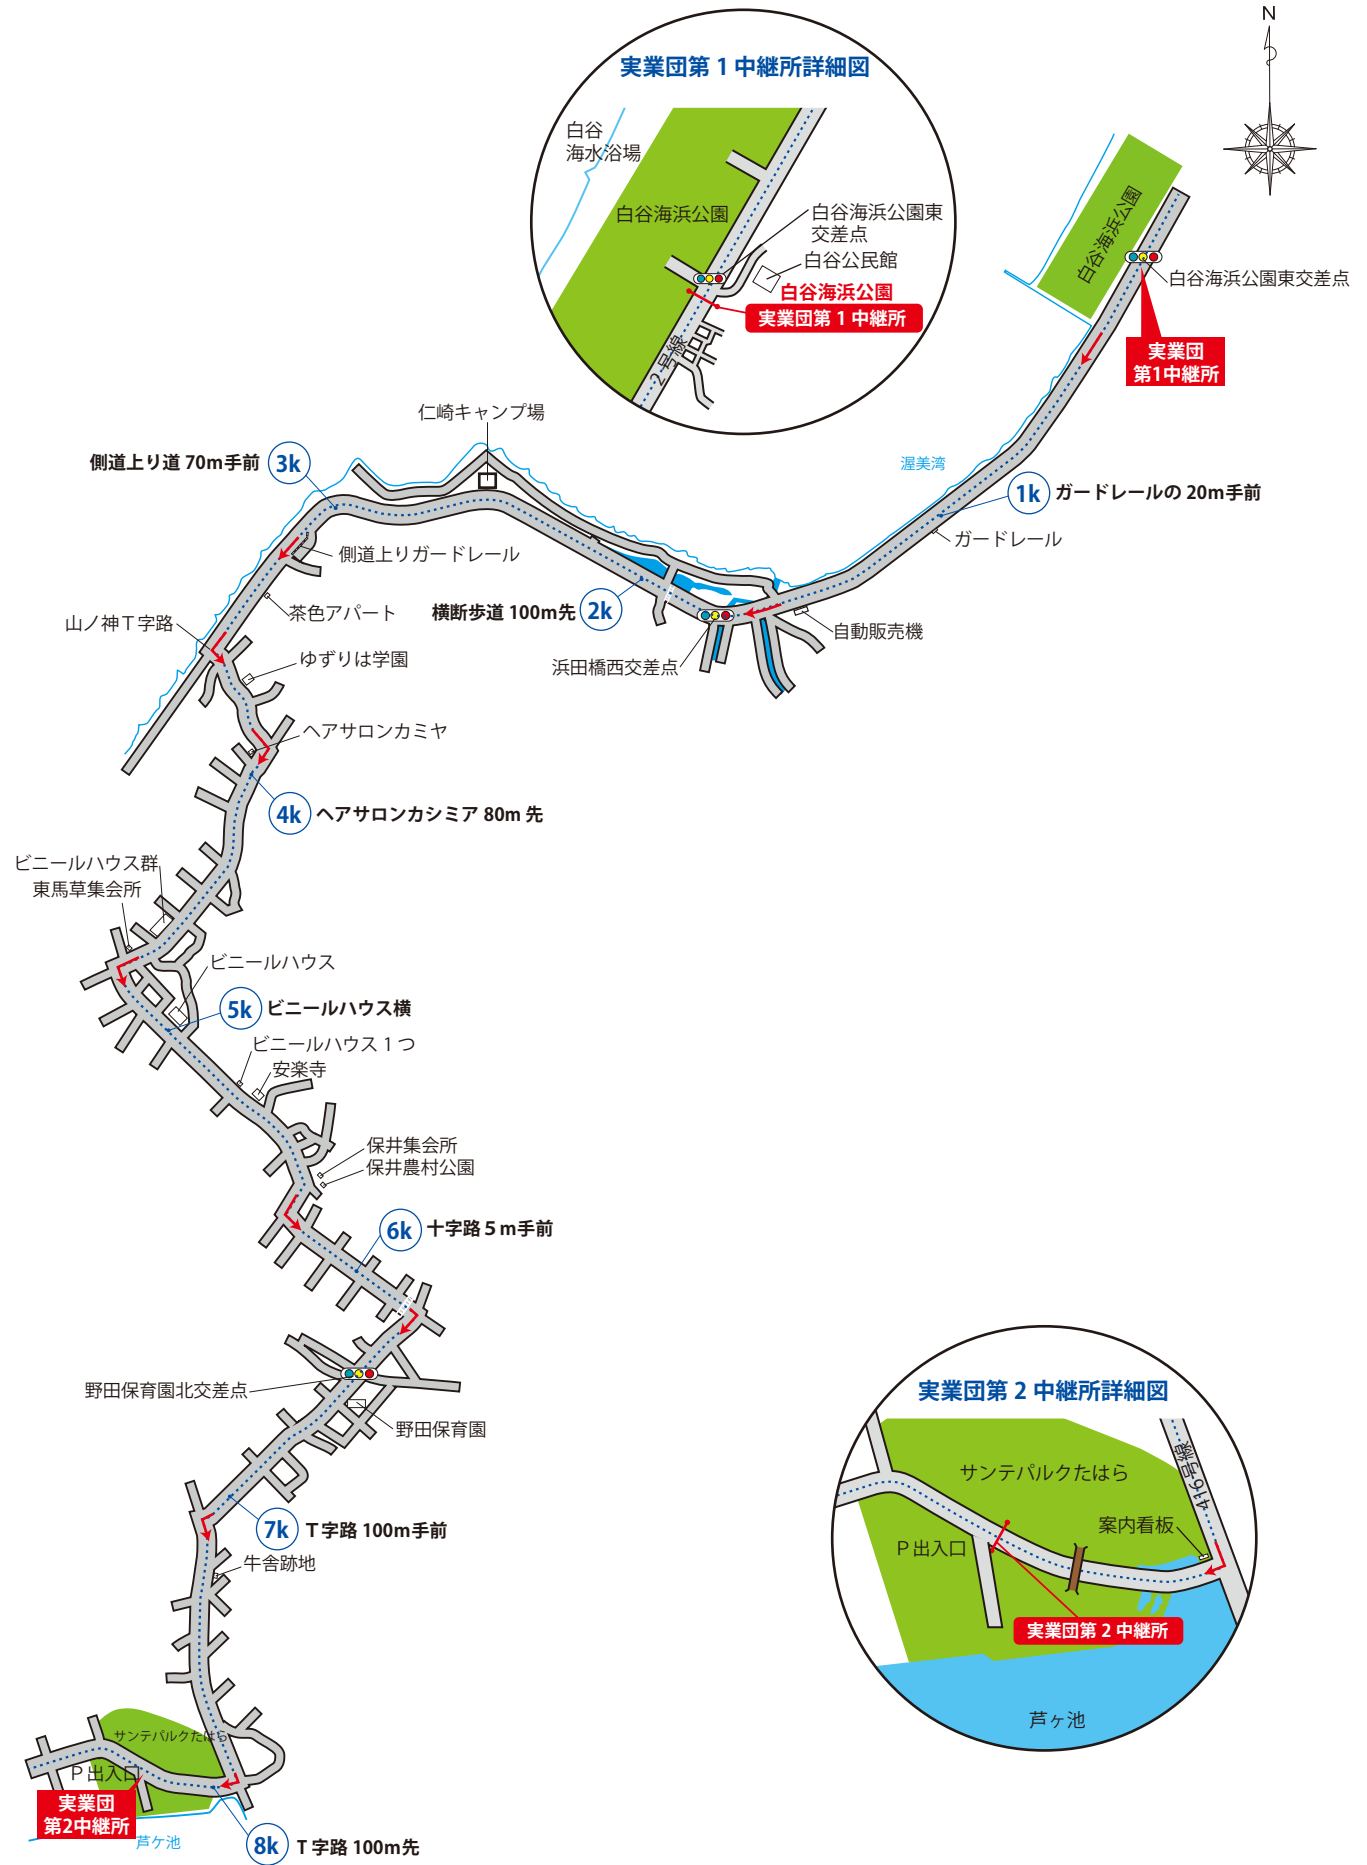

2区 (8.3km)

白谷海浜公園 ⇄ サンテパルクたはら