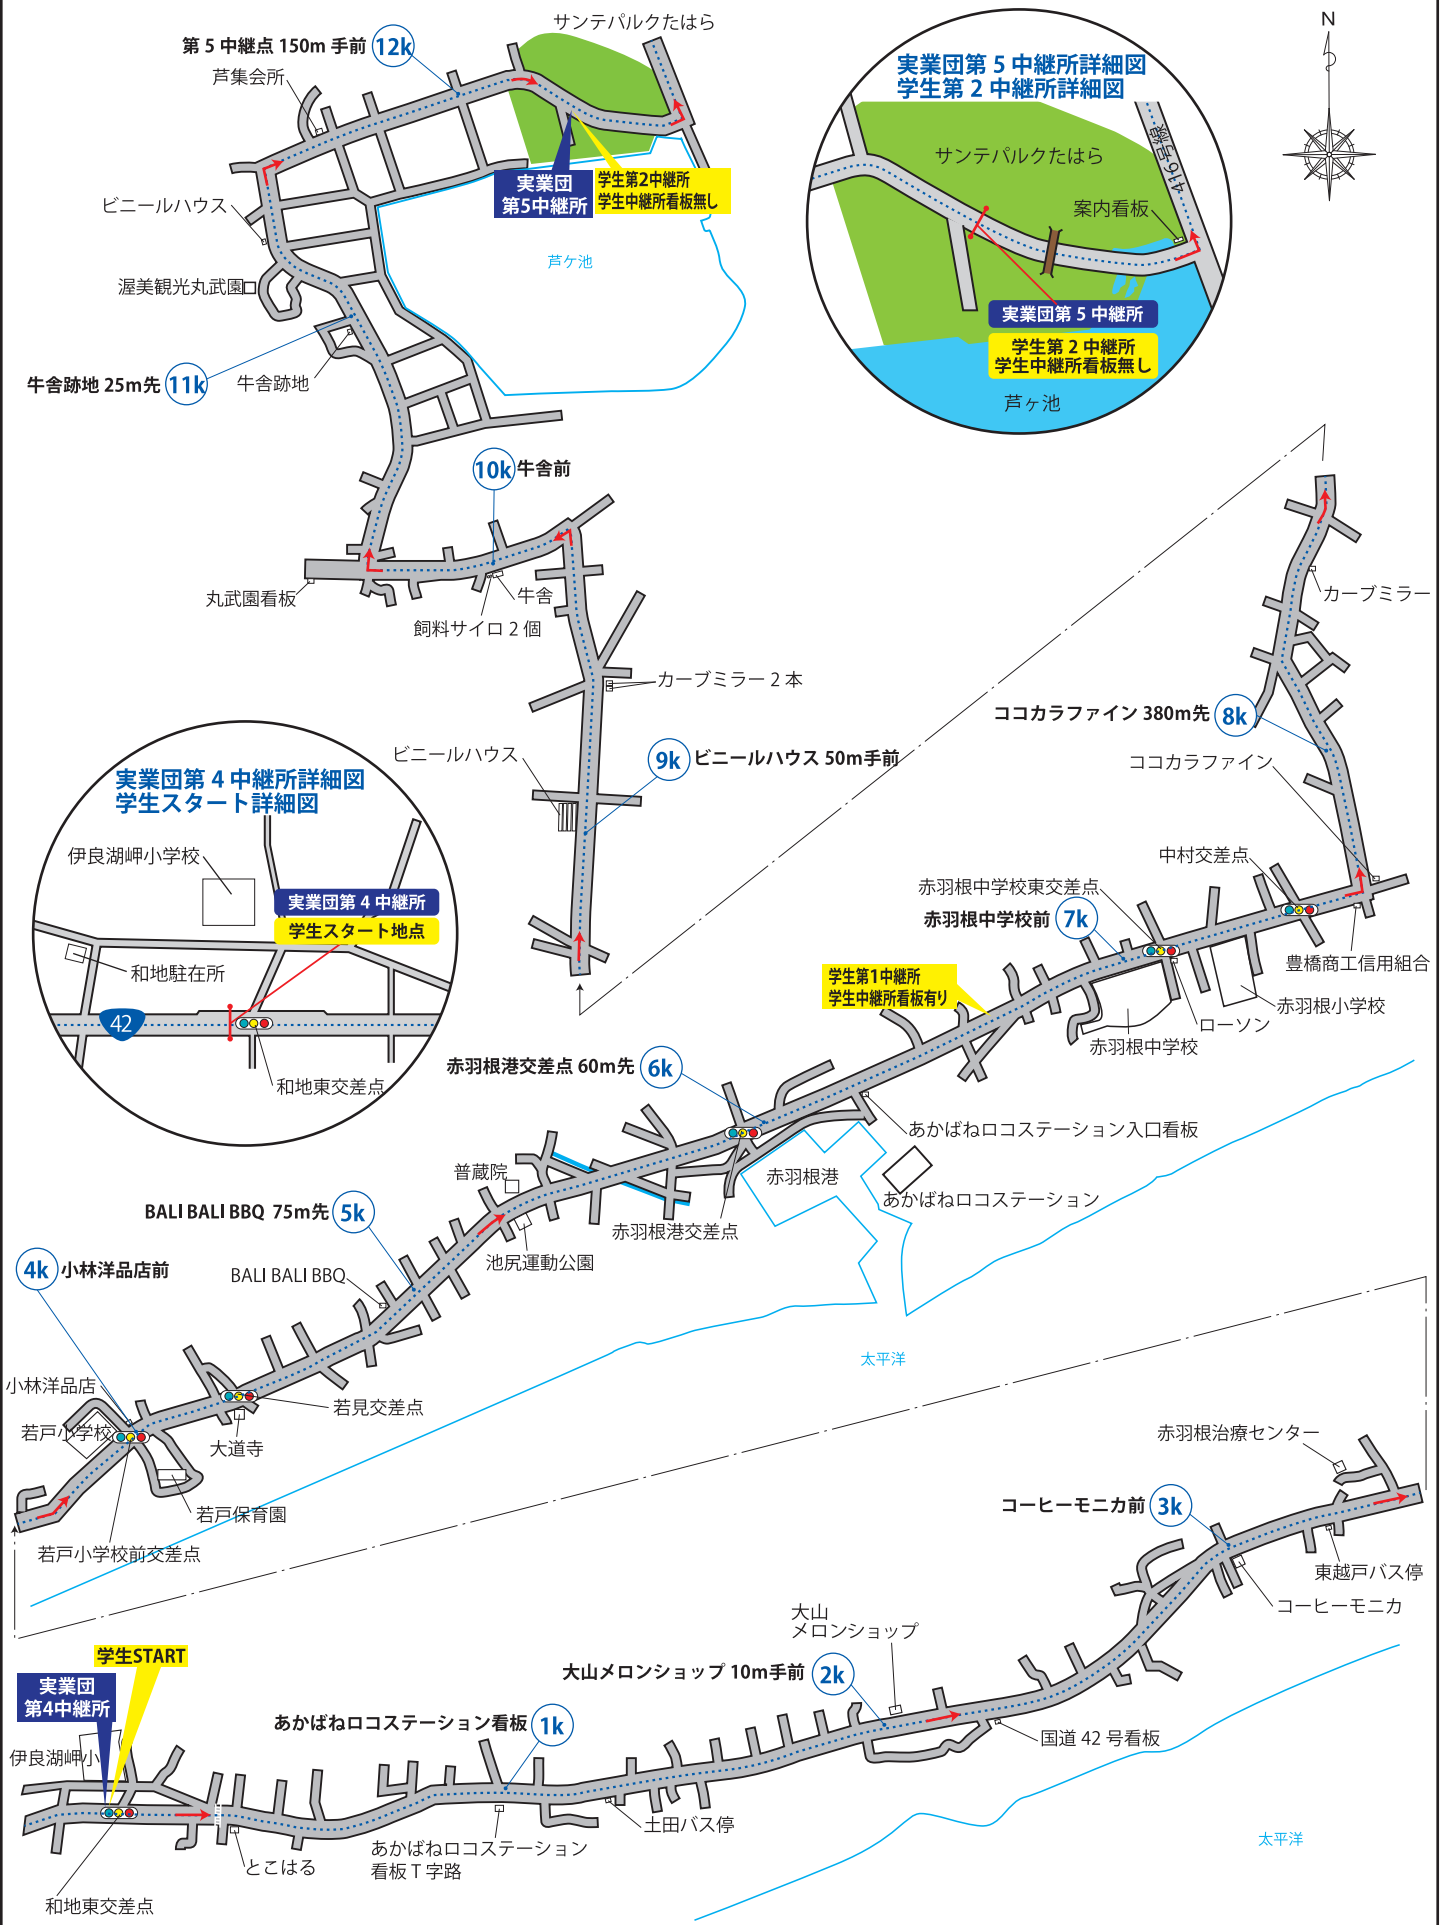

第58回中部実業団対抗駅伝競走大会

第48回北陸実業団対抗駅伝競走大会

コース図

7区間(80.5km)

- 第1区(12.1km) はなとき通りスタート・・・白谷海浜公園
- 第2区(8.2km) 白谷海浜公園・・・・・・・・サンテパークたはら
- 第3区(12.2km) サンテパークたはら・・・伊良湖岬小学校
- 第4区(15.5km) 伊良湖岬小学校・・・・・・・・伊良湖岬小学校
- 第5区(12.2km) 伊良湖岬小学校・・・・・・・・サンテパークたはら
- 第6区(8.5km) サンテパークたはら・・・白谷海浜公園
- 第7区(11.8km) 白谷海浜公園・・・・・・・・はなとき通りフィニッシュ

伊藤歯科医院
笠山公園三差路信号
北部保育園
浦郵便局
うらや
コウベストアー

橋 200m 先 4k

渥美湾

横断歩道 50m 手前 8k

ファミリーマート
田原埠頭入口交差点
おべんとう家
片浜公民館

ファミリーマート看板

渥美運輸

おべんとう家前 9k

田原萱町交差点

実業団
START

実業団スタート地点詳細図

2区 (8.2km)

白谷海浜公園 ⇄ サンテパルクたはら

3区 (12.2km) サンテパルクたはら ⇄ 伊良湖岬小学校

4区 (15.5km)

伊良湖岬小学校 ⇄ 伊良湖岬小学校

5区 (12.2km) 伊良湖岬小学校 ⇄ サンテパルクたはら

6区 (8.5km)

サンテパルクたはら ⇄ 白谷海浜公園

7区 (11.8km)

白谷海浜公園 ⇄ はなとき通り