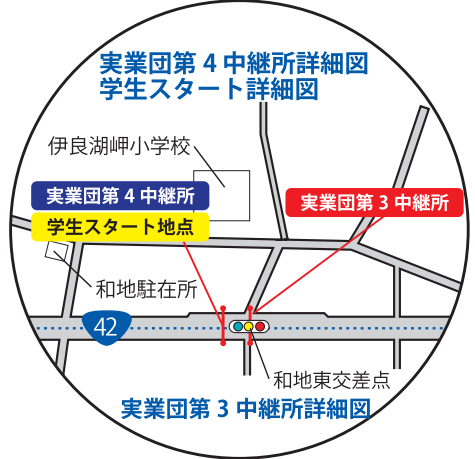

伊藤歯科医院
笠山公園三差路信号
北部保育園
浦郵便局
うらや
コウベストアー

橋 200m 先 4k

渥美湾

横断歩道 50m 手前 8k

ファミリーマート
田原埠頭入口交差点
おべんとう家
片浜公民館

ファミリーマート看板

渥美運輸

おべんとう家前 9k

吉胡貝塚下 2k

実業団
第1中継所

シェルマよしこ看板

ガードレール手前 20m 1k

晩田交差点

殿町交差点

はなとき通り交差点

セントファール

田原萱町交差点

実業団
START

実業団スタート地点詳細図

2区 (8.2km)

白谷海浜公園 ⇄ サンテパルクたはら

3区 (12.2km) サンテパルクたはら ⇄ 伊良湖岬小学校

4区 (15.5km)

伊良湖岬小学校 ⇄ 伊良湖岬小学校