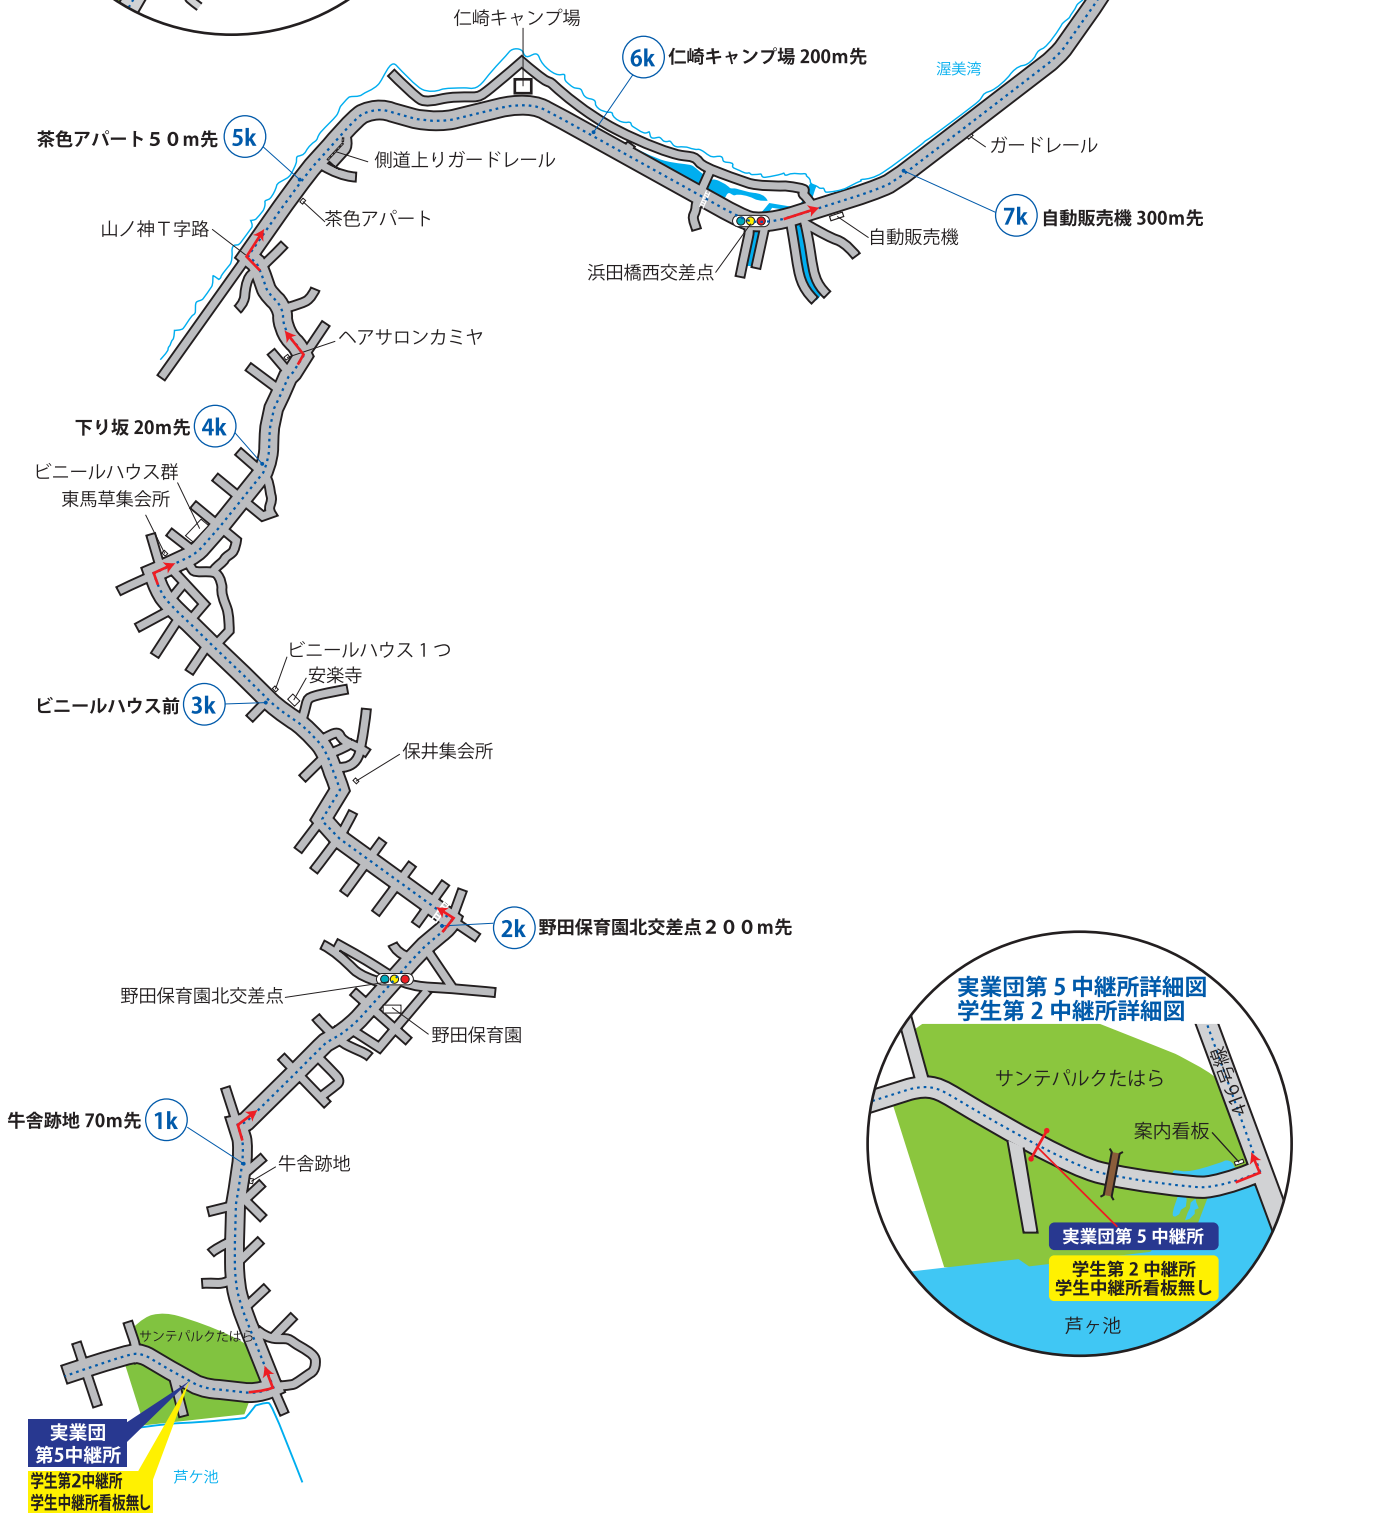

第58回中部実業団対抗駅伝競走大会

第48回北陸実業団対抗駅伝競走大会

コース図

7区間(80.5km)

- 第1区(12.1km) はなとき通りスタート・・・白谷海浜公園
- 第2区(8.2km) 白谷海浜公園・・・・・・・・サンテパークたはら
- 第3区(12.2km) サンテパークたはら・・・伊良湖岬小学校
- 第4区(15.5km) 伊良湖岬小学校・・・・・・・・伊良湖岬小学校
- 第5区(12.2km) 伊良湖岬小学校・・・・・・・・サンテパークたはら
- 第6区(8.5km) サンテパークたはら・・・白谷海浜公園
- 第7区(11.8km) 白谷海浜公園・・・・・・・・はなとき通りフィニッシュ

伊藤歯科医院
笠山公園三差路信号
北部保育園
浦郵便局
うらや
コウベストアー

橋 200m 先 4k

渥美湾

横断歩道 50m 手前 8k

ファミリーマート
田原埠頭入口交差点
おべんとう家
片浜公民館

ファミリーマート看板

渥美運輸

おべんとう家前 9k

田原萱町交差点

実業団
START

実業団スタート地点詳細図

2区 (8.2km)

白谷海浜公園 ⇄ サンテパルクたはら

3区 (12.2km) サンテパルクたはら ⇄ 伊良湖岬小学校

4区 (15.5km)

伊良湖岬小学校 ⇄ 伊良湖岬小学校

5区 (12.2km) 伊良湖岬小学校 ⇄ サンテパルクたはら

6区 (8.5km)

サンテパルクたはら ⇄ 白谷海浜公園

7区 (11.8km)

白谷海浜公園 ⇄ はなとき通り