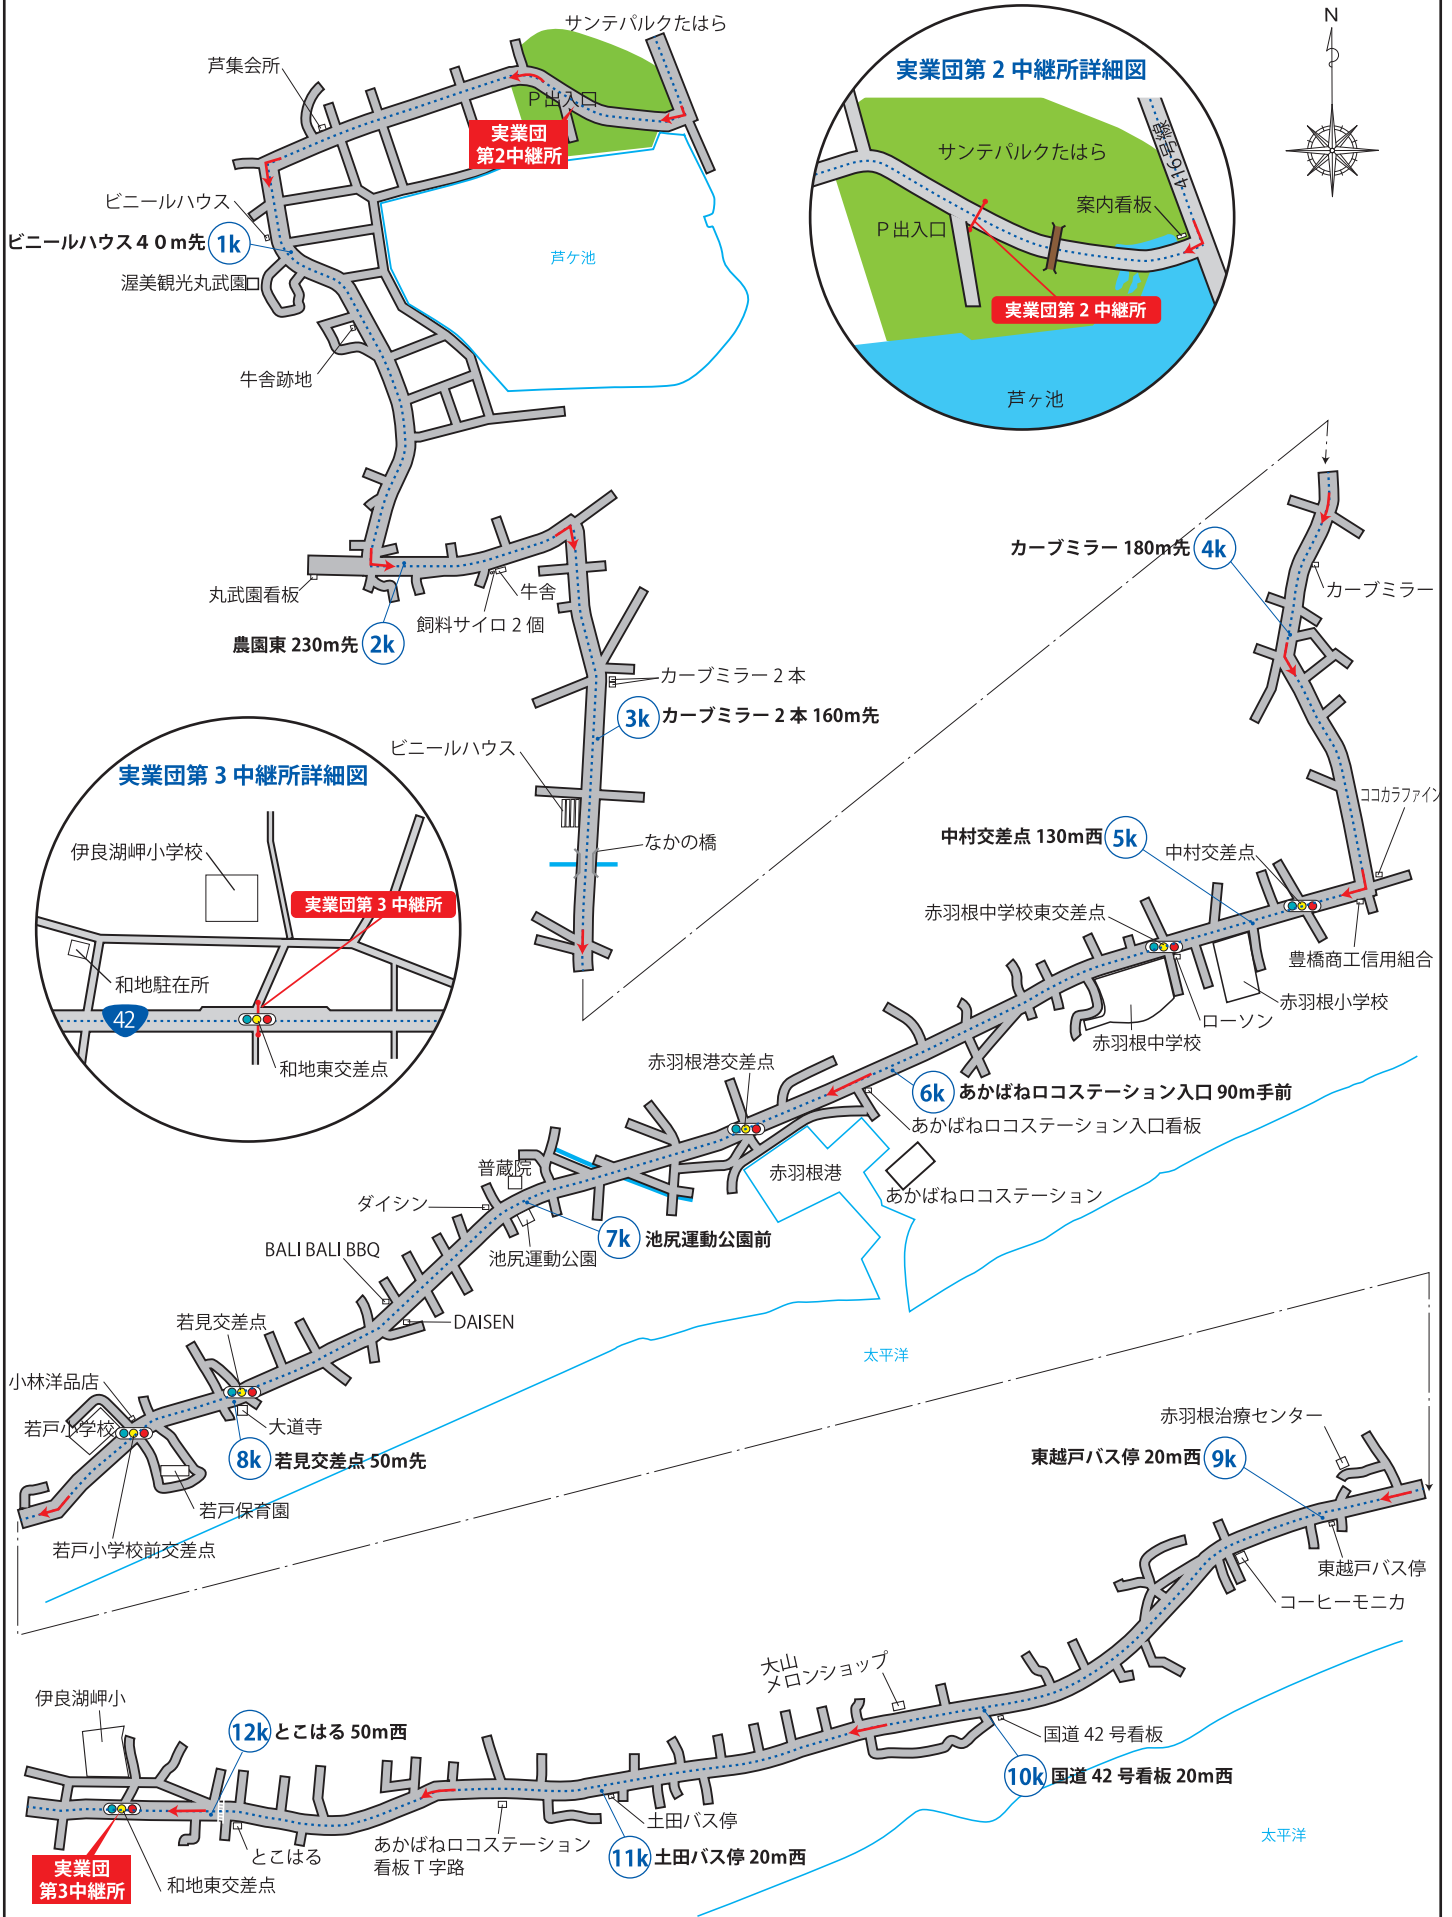

第58回中部実業団対抗駅伝競走大会

第48回北陸実業団対抗駅伝競走大会

コース図

7区間(80.5km)

- 第1区(12.1km) はなとき通りスタート・・・白谷海浜公園
- 第2区(8.2km) 白谷海浜公園・・・・・・・・サンテパークたはら
- 第3区(12.2km) サンテパークたはら・・・伊良湖岬小学校
- 第4区(15.5km) 伊良湖岬小学校・・・・・・・・伊良湖岬小学校
- 第5区(12.2km) 伊良湖岬小学校・・・・・・・・サンテパークたはら
- 第6区(8.5km) サンテパークたはら・・・白谷海浜公園
- 第7区(11.8km) 白谷海浜公園・・・・・・・・はなとき通りフィニッシュ

伊藤歯科医院
笠山公園三差路信号
北部保育園
浦郵便局
うらや
コウベストアー

橋 200m 先 4k

渥美湾

横断歩道 50m 手前 8k

ファミリーマート
田原埠頭入口交差点
おべんとう家
片浜公民館

ファミリーマート看板

渥美運輸

おべんとう家前 9k

田原萱町交差点

実業団
START

実業団スタート地点詳細図

2区 (8.2km)

白谷海浜公園 ⇄ サンテパルクたはら

3区 (12.2km) サンテパルクたはら ⇄ 伊良湖岬小学校

4区 (15.5km)

伊良湖岬小学校 ⇄ 伊良湖岬小学校

5区 (12.2km) 伊良湖岬小学校 ⇄ サンテパルクたはら

6区 (8.5km)

サンテパルクたはら ⇄ 白谷海浜公園

7区 (11.8km)

白谷海浜公園 ⇄ はなとき通り