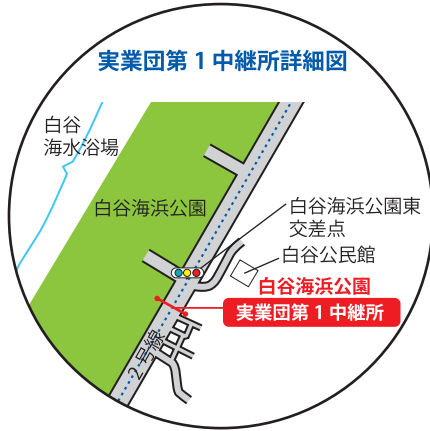

第58回中部実業団対抗駅伝競走大会

第48回北陸実業団対抗駅伝競走大会

コース図

7区間(80.5km)

- 第1区(12.1km) はなとき通りスタート・・・白谷海浜公園
- 第2区(8.2km) 白谷海浜公園・・・・・・・・サンテパークたはら
- 第3区(12.2km) サンテパークたはら・・・伊良湖岬小学校
- 第4区(15.5km) 伊良湖岬小学校・・・・・・・・伊良湖岬小学校
- 第5区(12.2km) 伊良湖岬小学校・・・・・・・・サンテパークたはら
- 第6区(8.5km) サンテパークたはら・・・白谷海浜公園
- 第7区(11.8km) 白谷海浜公園・・・・・・・・はなとき通りフィニッシュ

東三河陸上競技協会

1区 (12.1km)

はなとき通り ⇄ 白谷海浜公園

実業団第1中継所詳細図

緑ヶ浜ゴルフクラブ
入口 180m 手前 6k

笠山

理容やまだ手前
理容やまだ
浦郵便局前交差点 7k

池 180m 先 5k

伊藤歯科医院
笠山公園三差路信号
北部保育園
浦郵便局
うらや
コウベストアー

橋 200m 先 4k

渥美湾

横断歩道 50m 手前 8k

ファミリーマート
田原埠頭入口交差点
おべんとう家
片浜公民館

ファミリーマート看板

渥美運輸

おべんとう家前 9k

ビニールハウス 30m 先 3k

渥美湾

カーブミラー 50m 先下り坂 11k

白谷交差点

橋の上 10k

ビニールハウス

カーブミラー

白谷海浜公園東交差点 12k