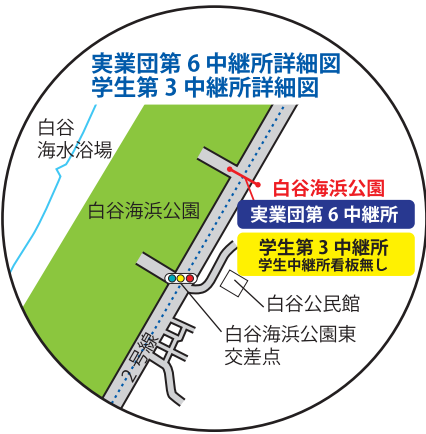

6区 (8.5km)

サンテパルクたはら ⇄ 白谷海浜公園