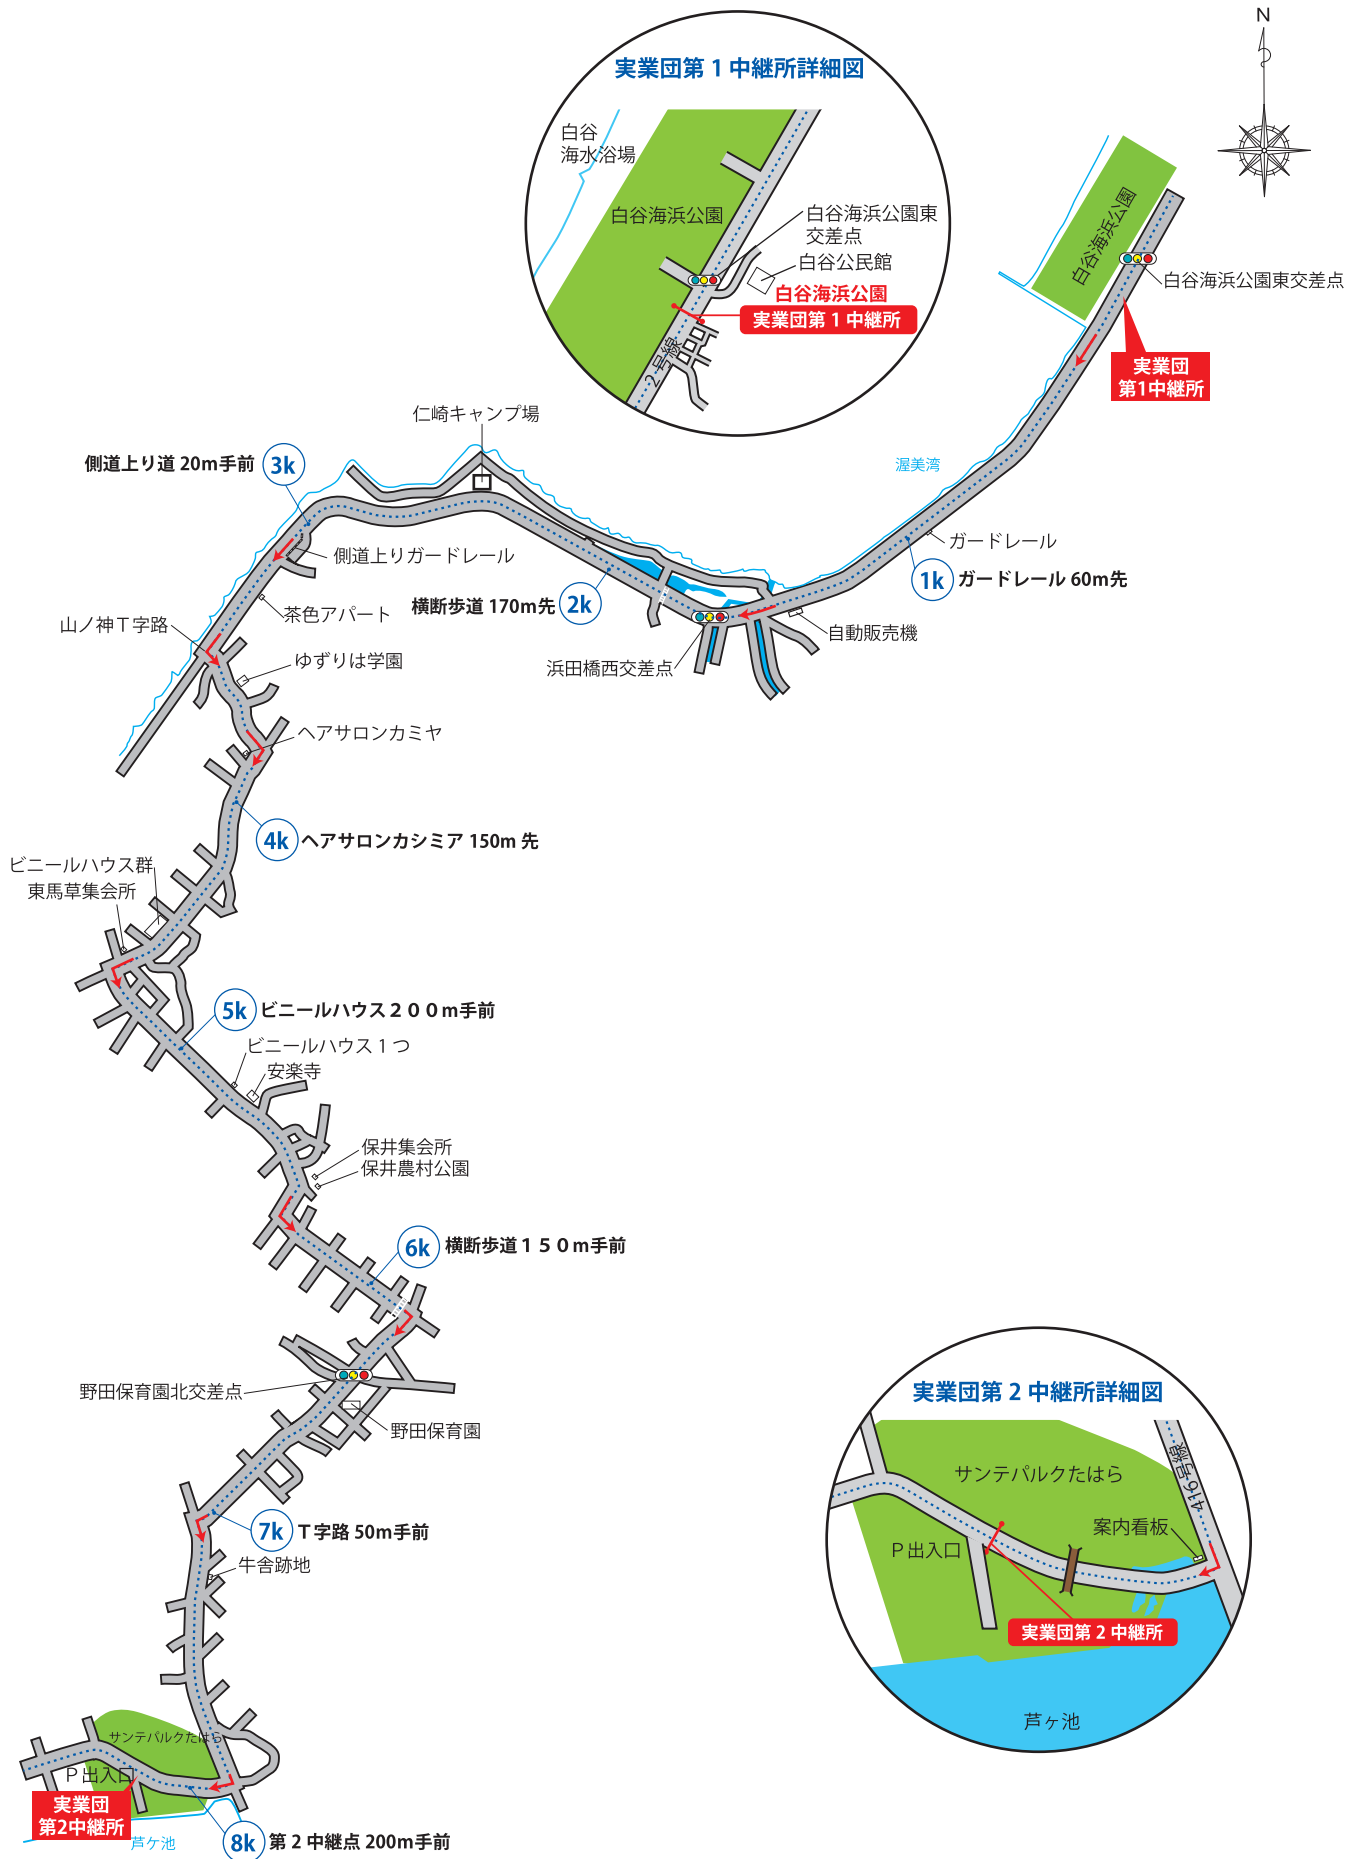

第58回中部実業団対抗駅伝競走大会

第48回北陸実業団対抗駅伝競走大会

コース図

7区間(80.5km)

- 第1区(12.1km) はなとき通りスタート・・・白谷海浜公園
- 第2区(8.2km) 白谷海浜公園・・・・・・・・サンテパークたはら
- 第3区(12.2km) サンテパークたはら・・・伊良湖岬小学校
- 第4区(15.5km) 伊良湖岬小学校・・・・・・・・伊良湖岬小学校
- 第5区(12.2km) 伊良湖岬小学校・・・・・・・・サンテパークたはら
- 第6区(8.5km) サンテパークたはら・・・白谷海浜公園
- 第7区(11.8km) 白谷海浜公園・・・・・・・・はなとき通りフィニッシュ

伊藤歯科医院
笠山公園三差路信号
北部保育園
浦郵便局
うらや
コウベストアー

橋 200m 先 4k

渥美湾

横断歩道 50m 手前 8k

ファミリーマート
田原埠頭入口交差点
おべんとう家
片浜公民館

ファミリーマート看板

渥美運輸

おべんとう家前 9k

吉胡貝塚下 2k

実業団
第1中継所

シェルマよしこ看板

ガードレール手前 20m 1k

晩田交差点

殿町交差点

はなとき通り交差点

セントファール

田原萱町交差点

実業団
START

実業団スタート地点詳細図

2区 (8.2km)

白谷海浜公園 ⇄ サンテパルクたはら

3区 (12.2km) サンテパルクたはら ⇄ 伊良湖岬小学校

4区 (15.5km)

伊良湖岬小学校 ⇄ 伊良湖岬小学校