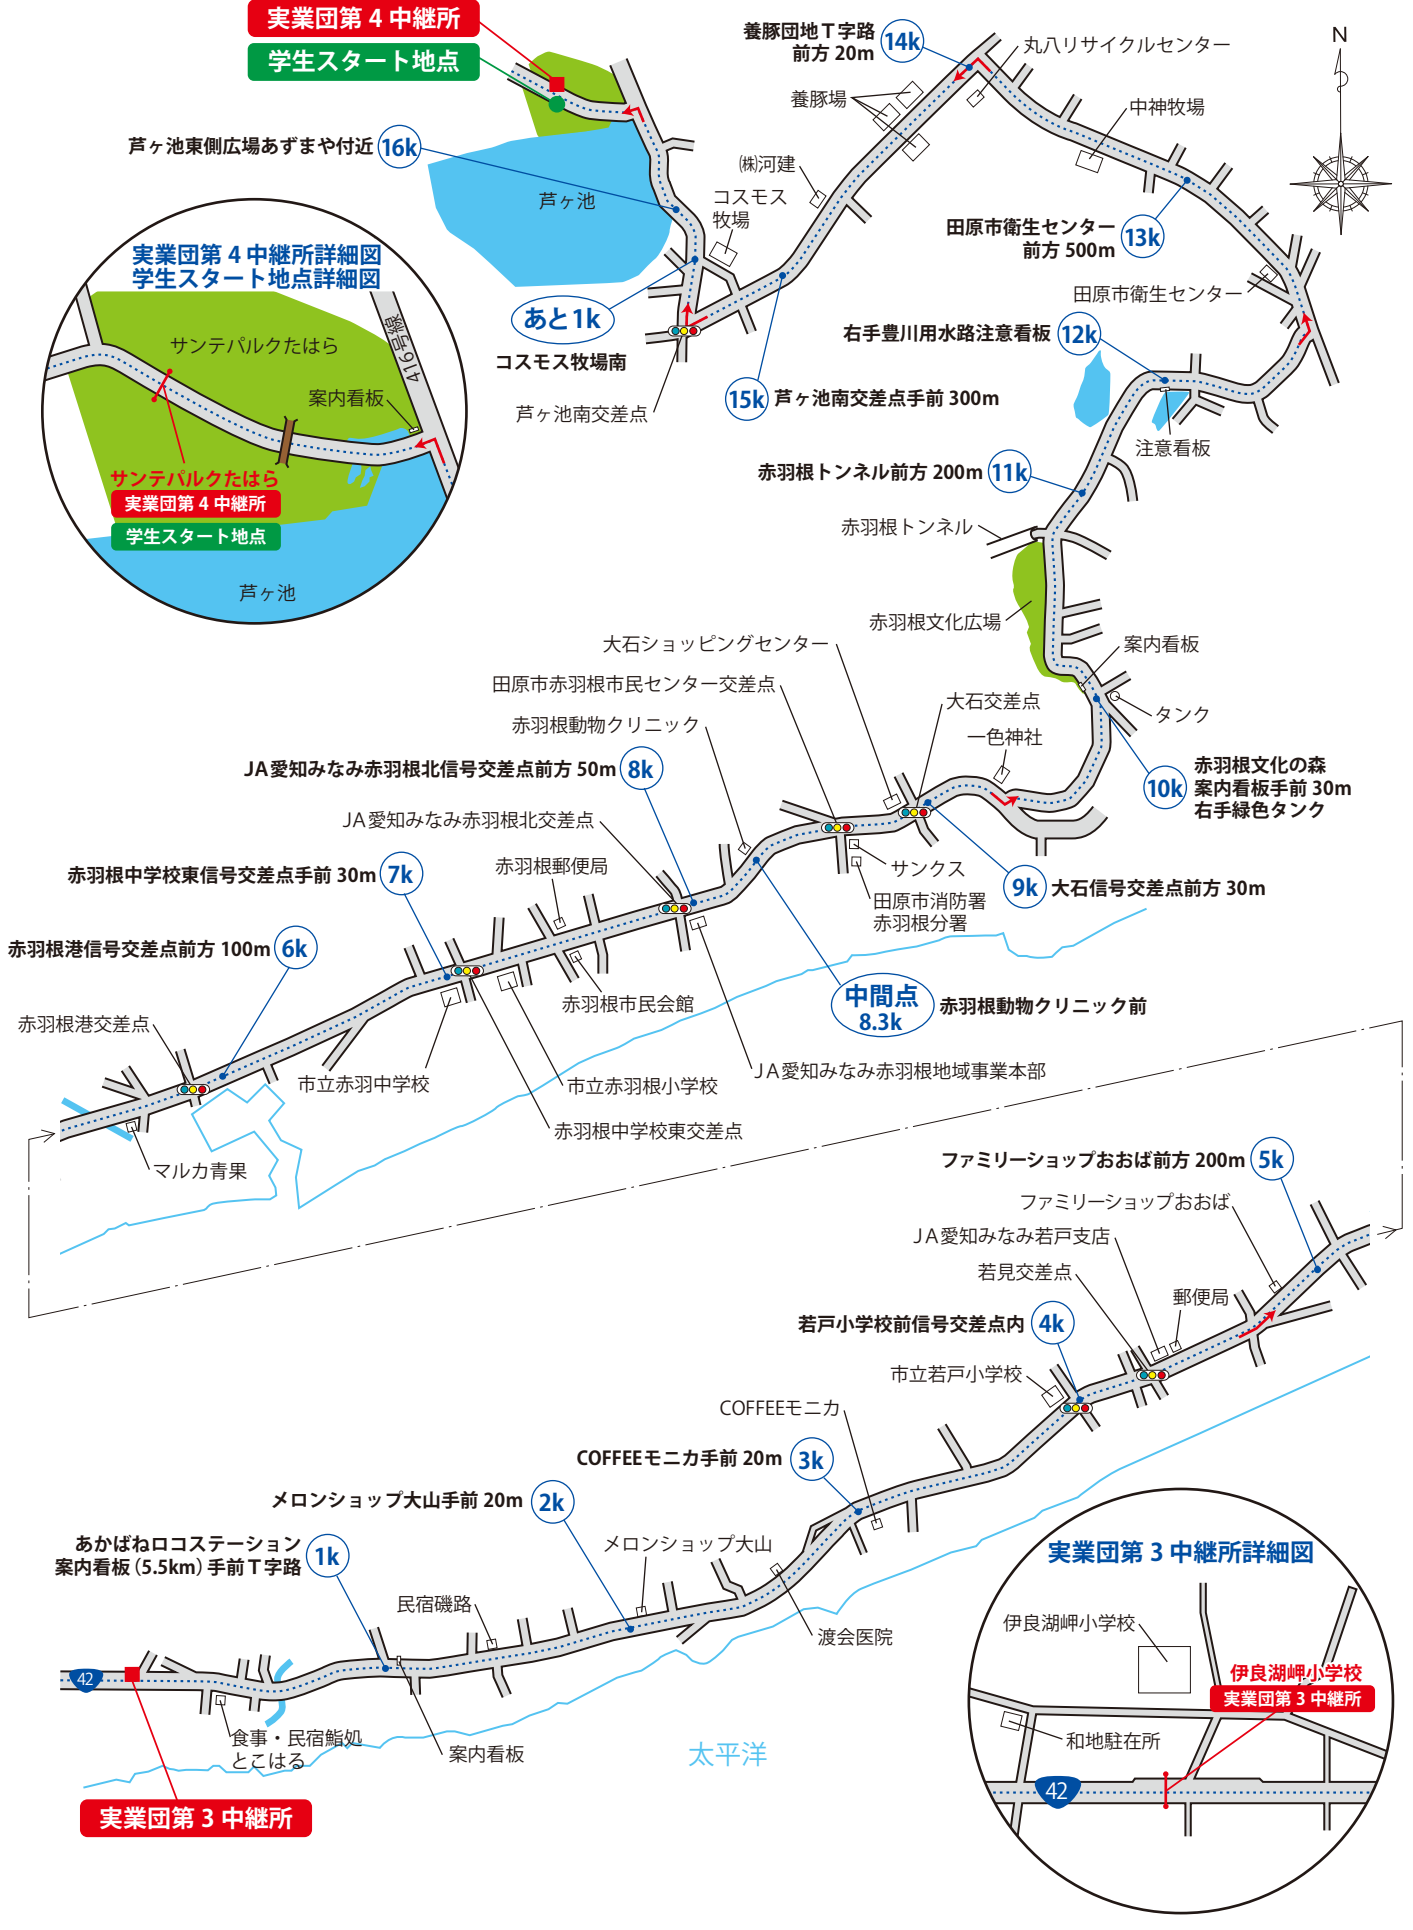

### 実業団第1中継所詳細図

# 3区 (11.5km)

小中山保育園 ⇄ 伊良湖岬小学校

# 5区 (12.6km) サンテパルクたはら ⇄ 白谷海浜公園

# 6区 (9.2km)