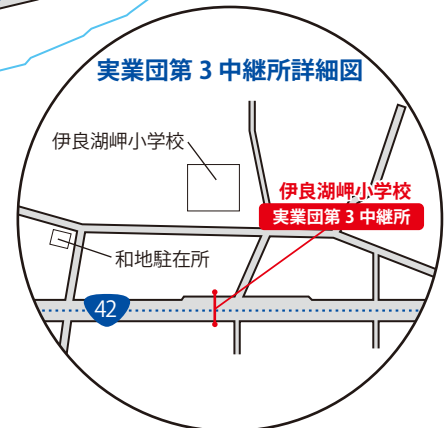

4区 (16.8km) 伊良湖岬小学校 ⇄ サンテパルクたはら

実業団第4中継所

学生スタート地点