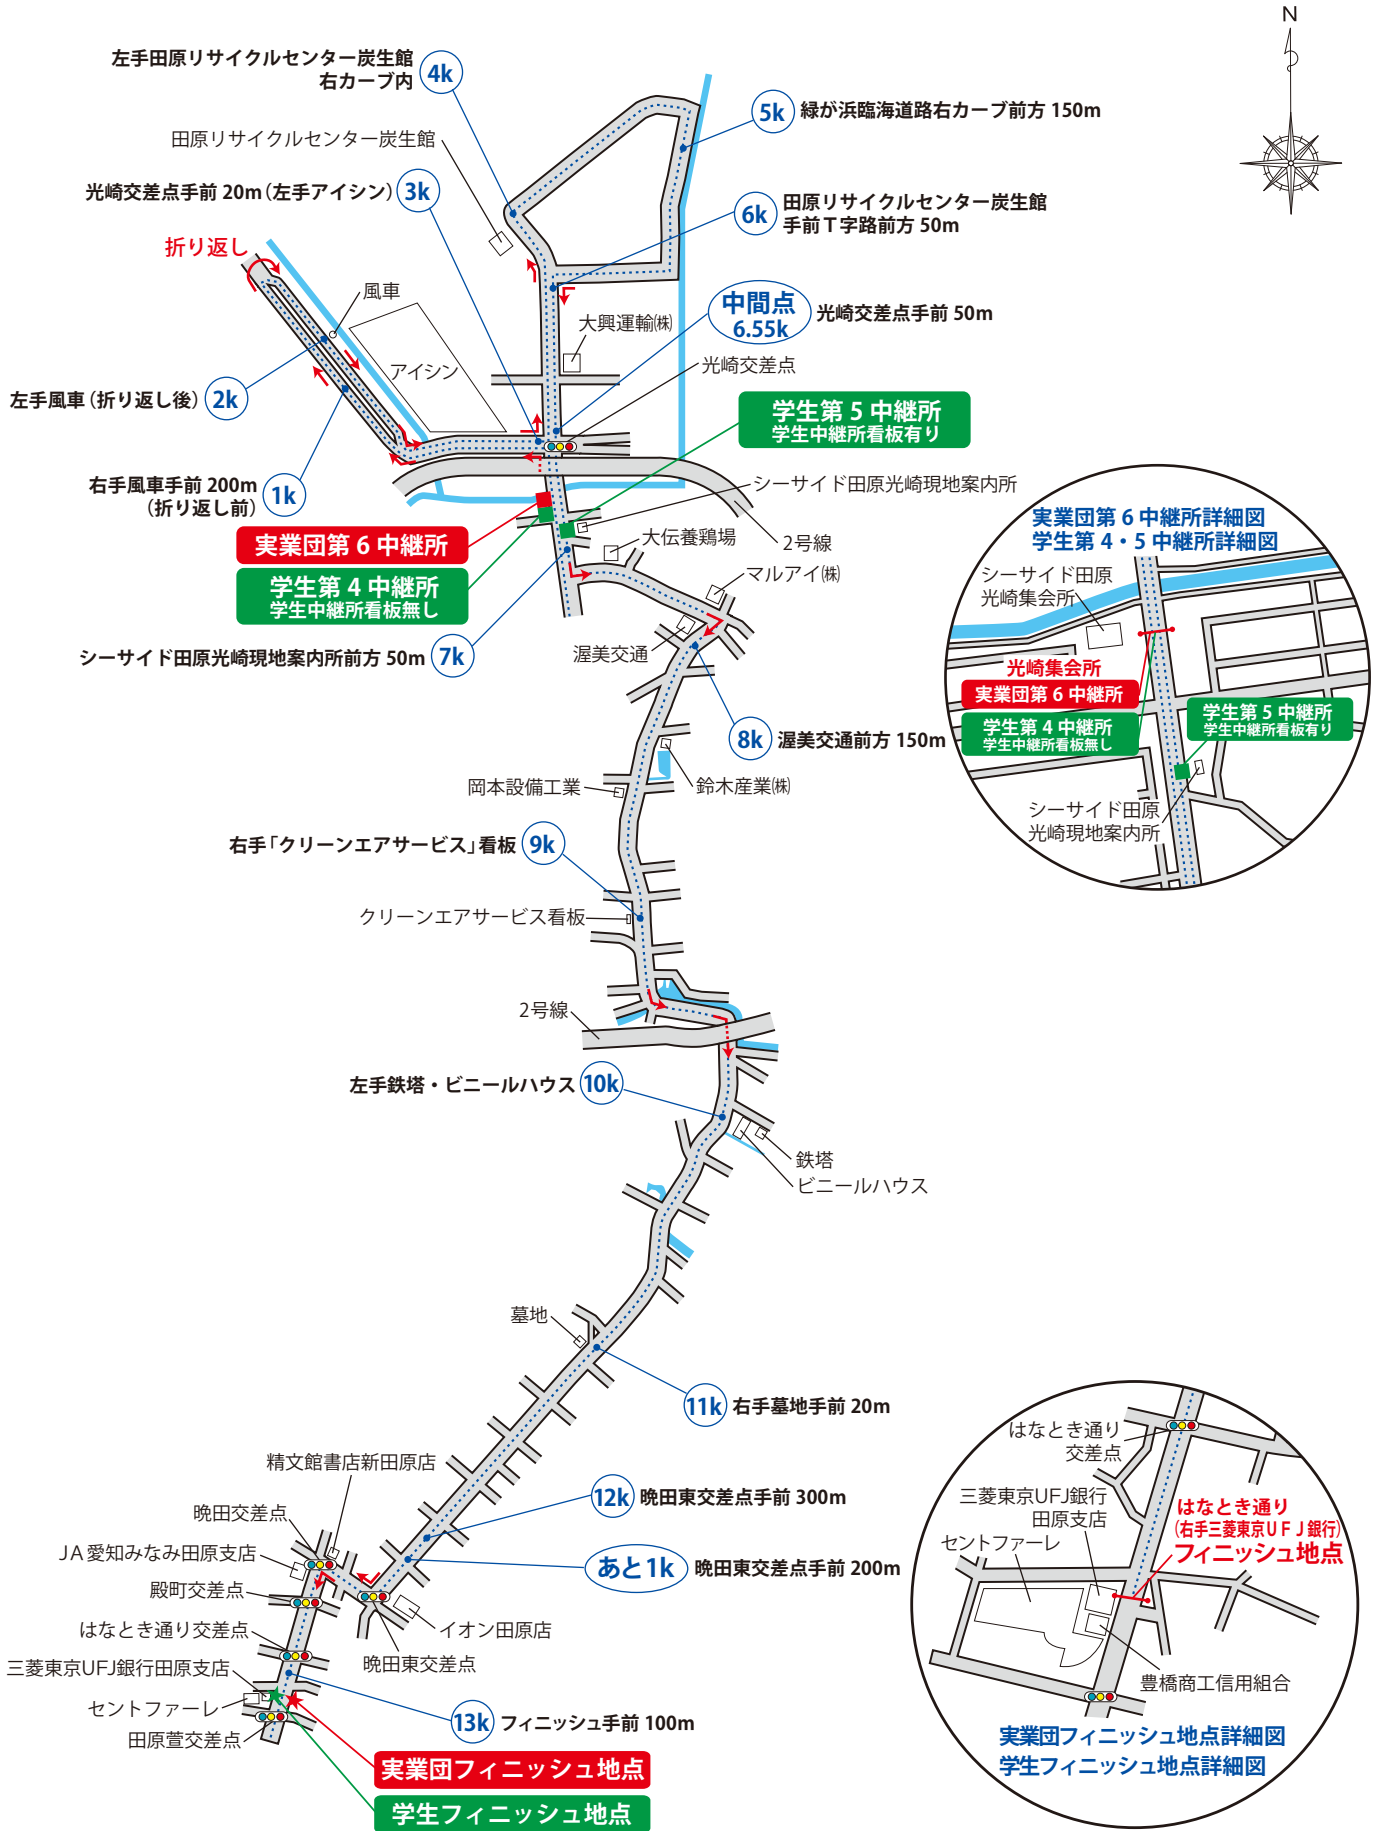

# 6区 (9.2km)

## 学生チーム中継所看板設置詳細図 学生第3中継所 (65.2km 地点)

A型看板にて表示

取付イメージ図

取付イメージ図

# 7区 (13.1km)