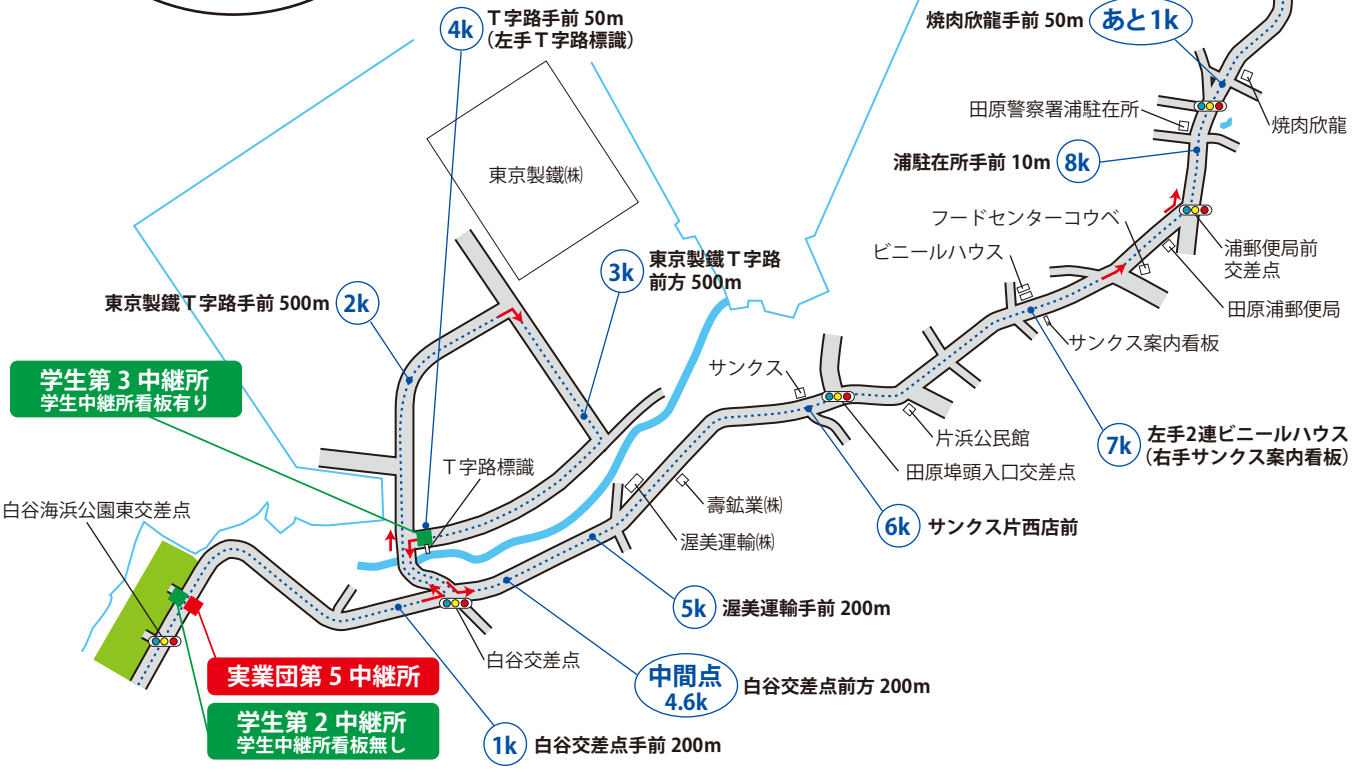

実業団第6中継所
学生第4中継所
学生中継所看板無し

学生第3中継所
学生中継所看板有り

実業団第5中継所
学生第2中継所
学生中継所看板無し