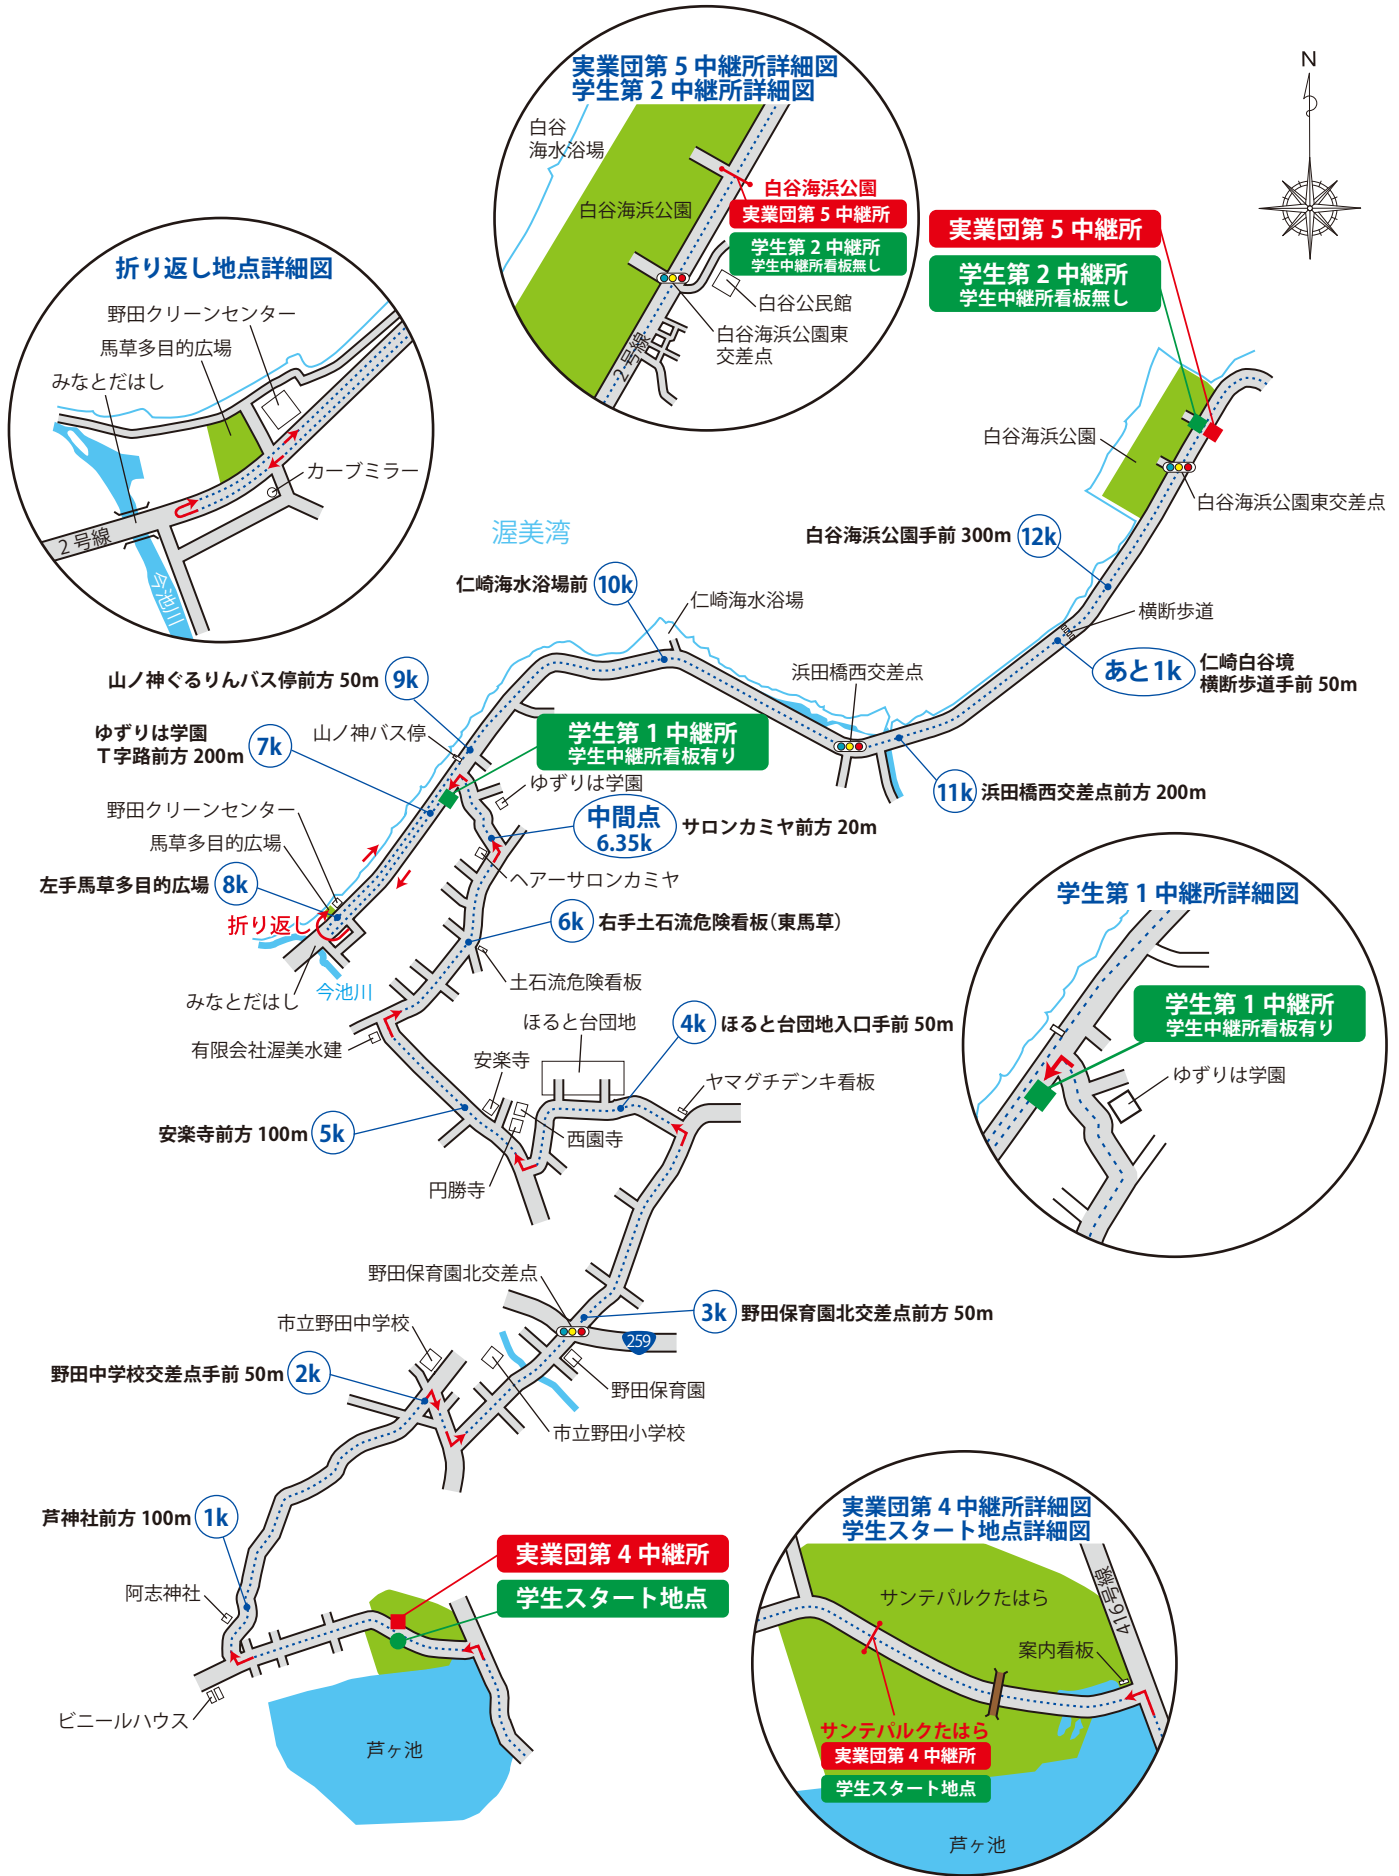

5区 (12.6km) サンテパルクたはら ⇄ 白谷海浜公園