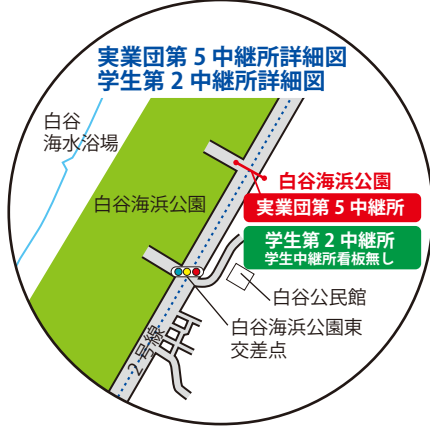

# 5区 (12.6km)

学生チーム中継所看板設置詳細図  
学生第1中継所 (55.3km 地点)

A型看板にて表示

取付イメージ図

取付イメージ図

## 白谷海浜公園 ⇄ 光崎集会所

**実業団第6中継所**  
**学生第4中継所**  
 学生中継所看板無し

**学生第3中継所**  
 学生中継所看板有り

**実業団第5中継所**  
**学生第2中継所**  
 学生中継所看板無し

# 6区 (9.2km)

## 学生チーム中継所看板設置詳細図 学生第3中継所 (65.2km 地点)

A型看板にて表示

取付イメージ図

取付イメージ図