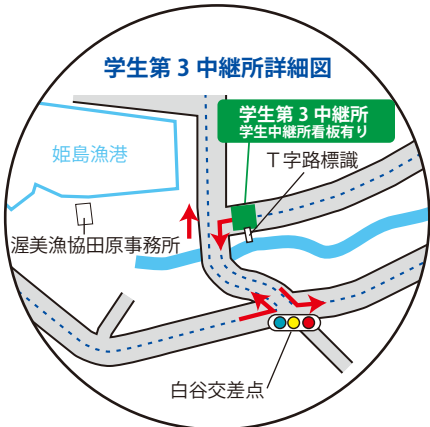

6区 (9.2km)

白谷海浜公園 ⇄ 光崎集会所