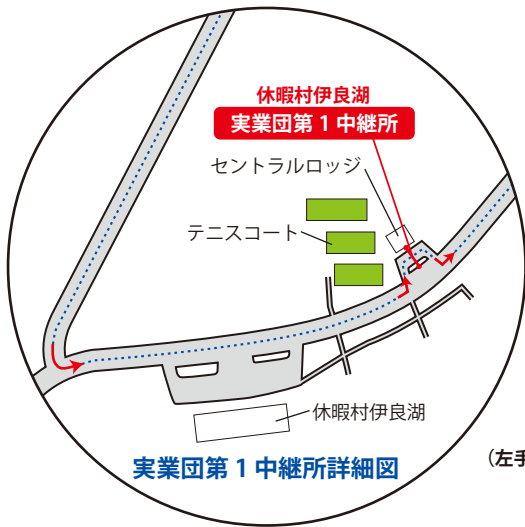

1区 (12.5km)

伊良湖港 ⇄ 休暇村伊良湖