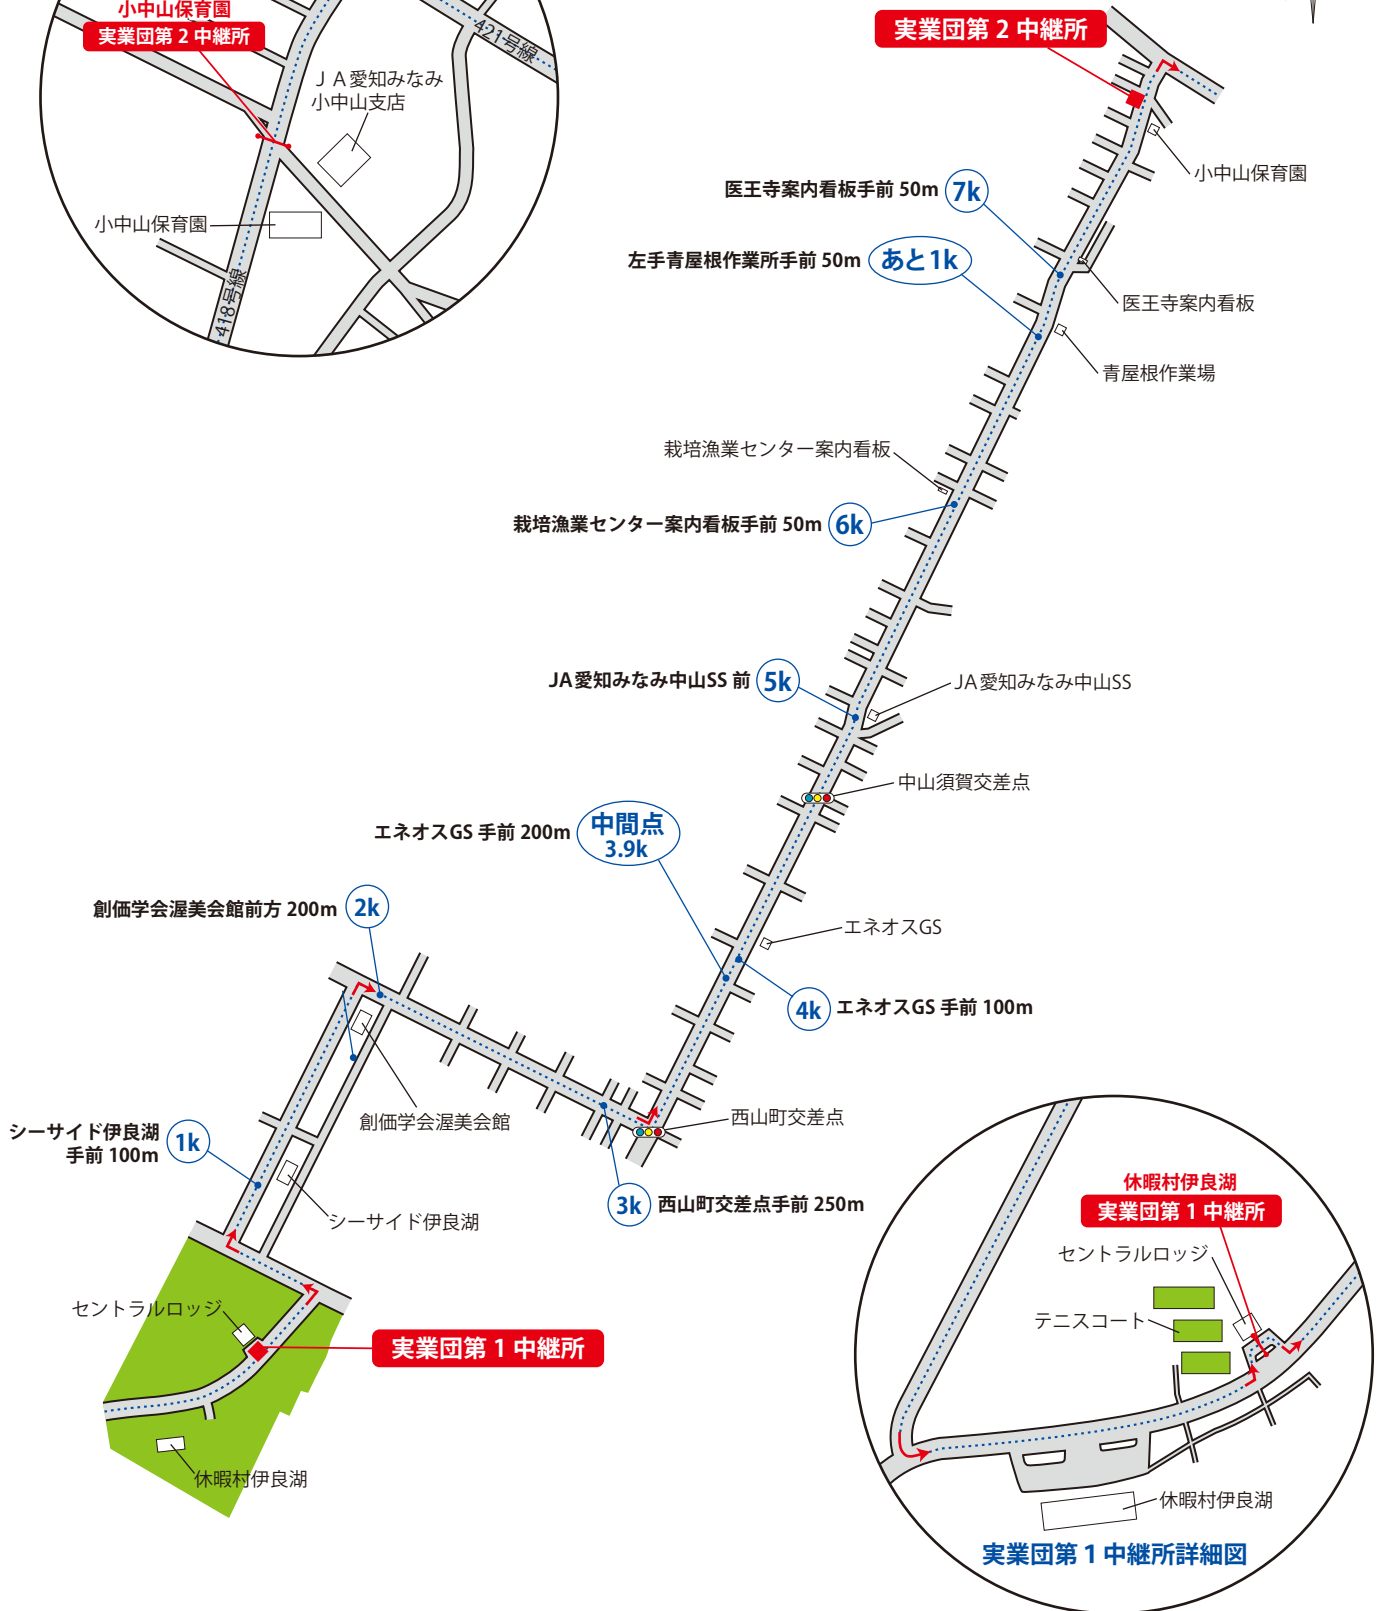

2区 (7.8km)

休暇村伊良湖 ⇄ 小中山保育園

実業団第2中継所詳細図

実業団第2中継所

休暇村伊良湖 実業団第1中継所

実業団第1中継所詳細図