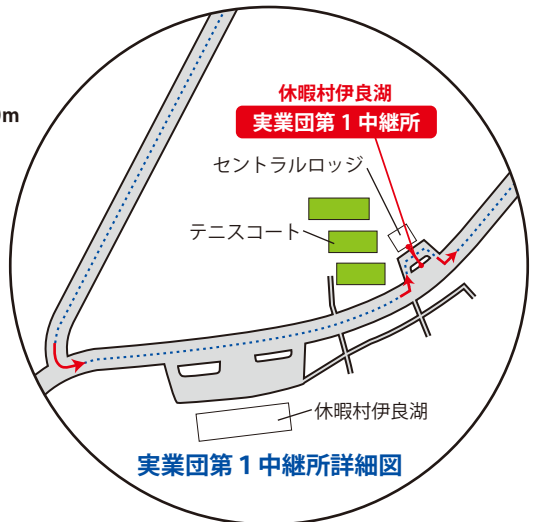

休暇村伊良湖 実業団第1中継所