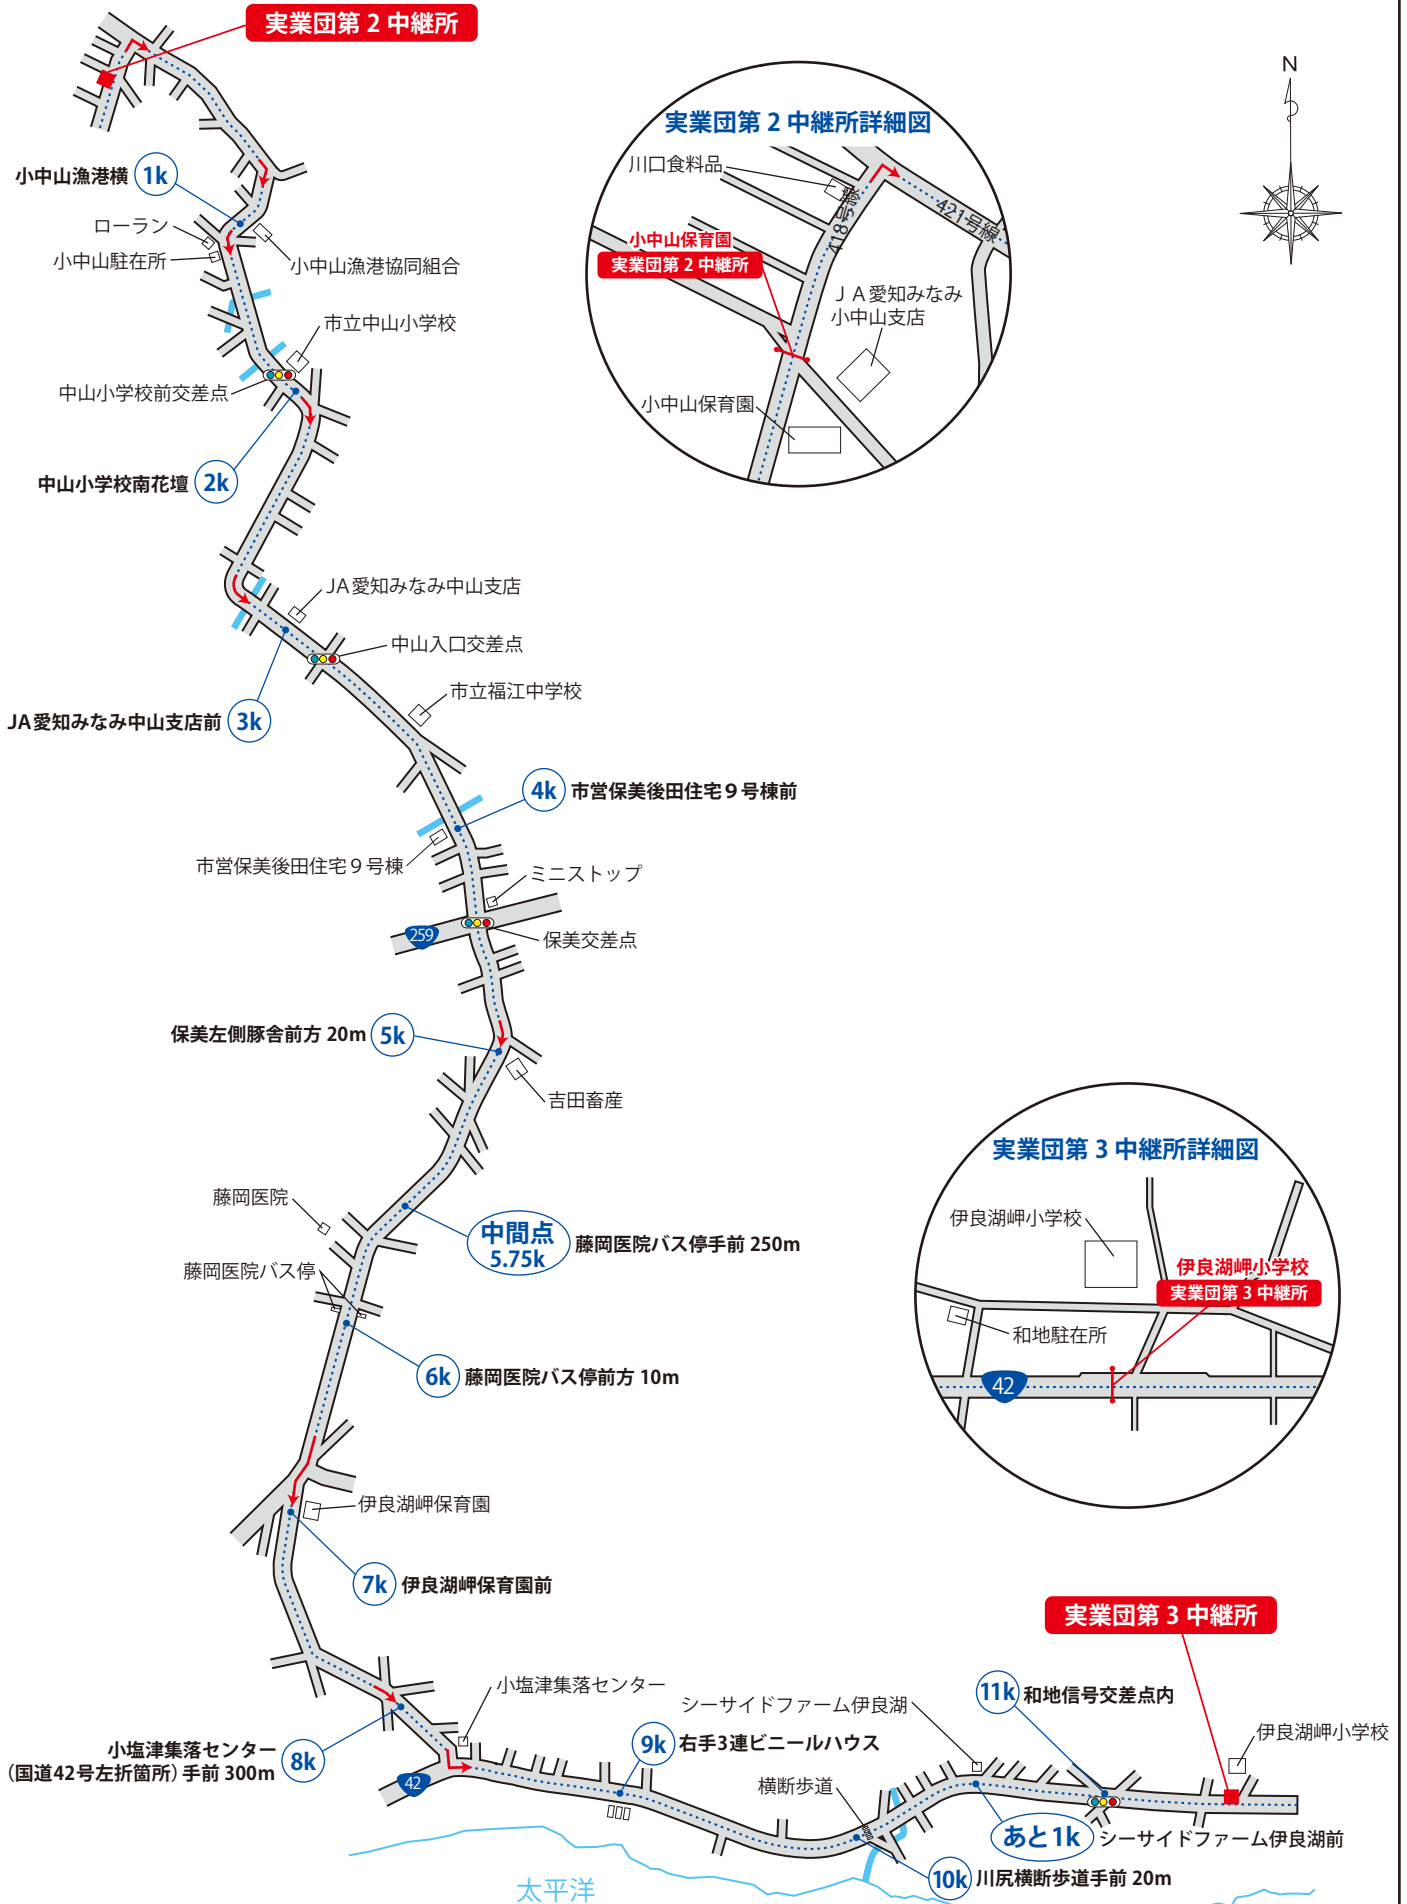

3区 (11.5km)

小中山保育園 ⇄ 伊良湖岬小学校