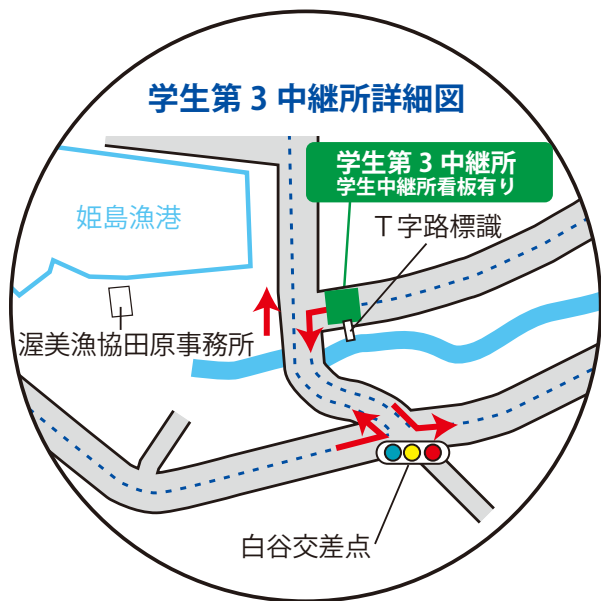

# 5区 (12.6km)

学生チーム中継所看板設置詳細図  
学生第1中継所 (55.3km 地点)

A型看板にて表示

取付イメージ図

取付イメージ図

## 白谷海浜公園 ⇄ 光崎集会所

**実業団第6中継所**  
**学生第4中継所**  
 学生中継所看板無し

**学生第3中継所**  
 学生中継所看板有り

**実業団第5中継所**  
**学生第2中継所**  
 学生中継所看板無し

# 6区 (9.2km)

## 学生チーム中継所看板設置詳細図 学生第3中継所 (65.2km 地点)

A型看板にて表示

取付イメージ図

取付イメージ図