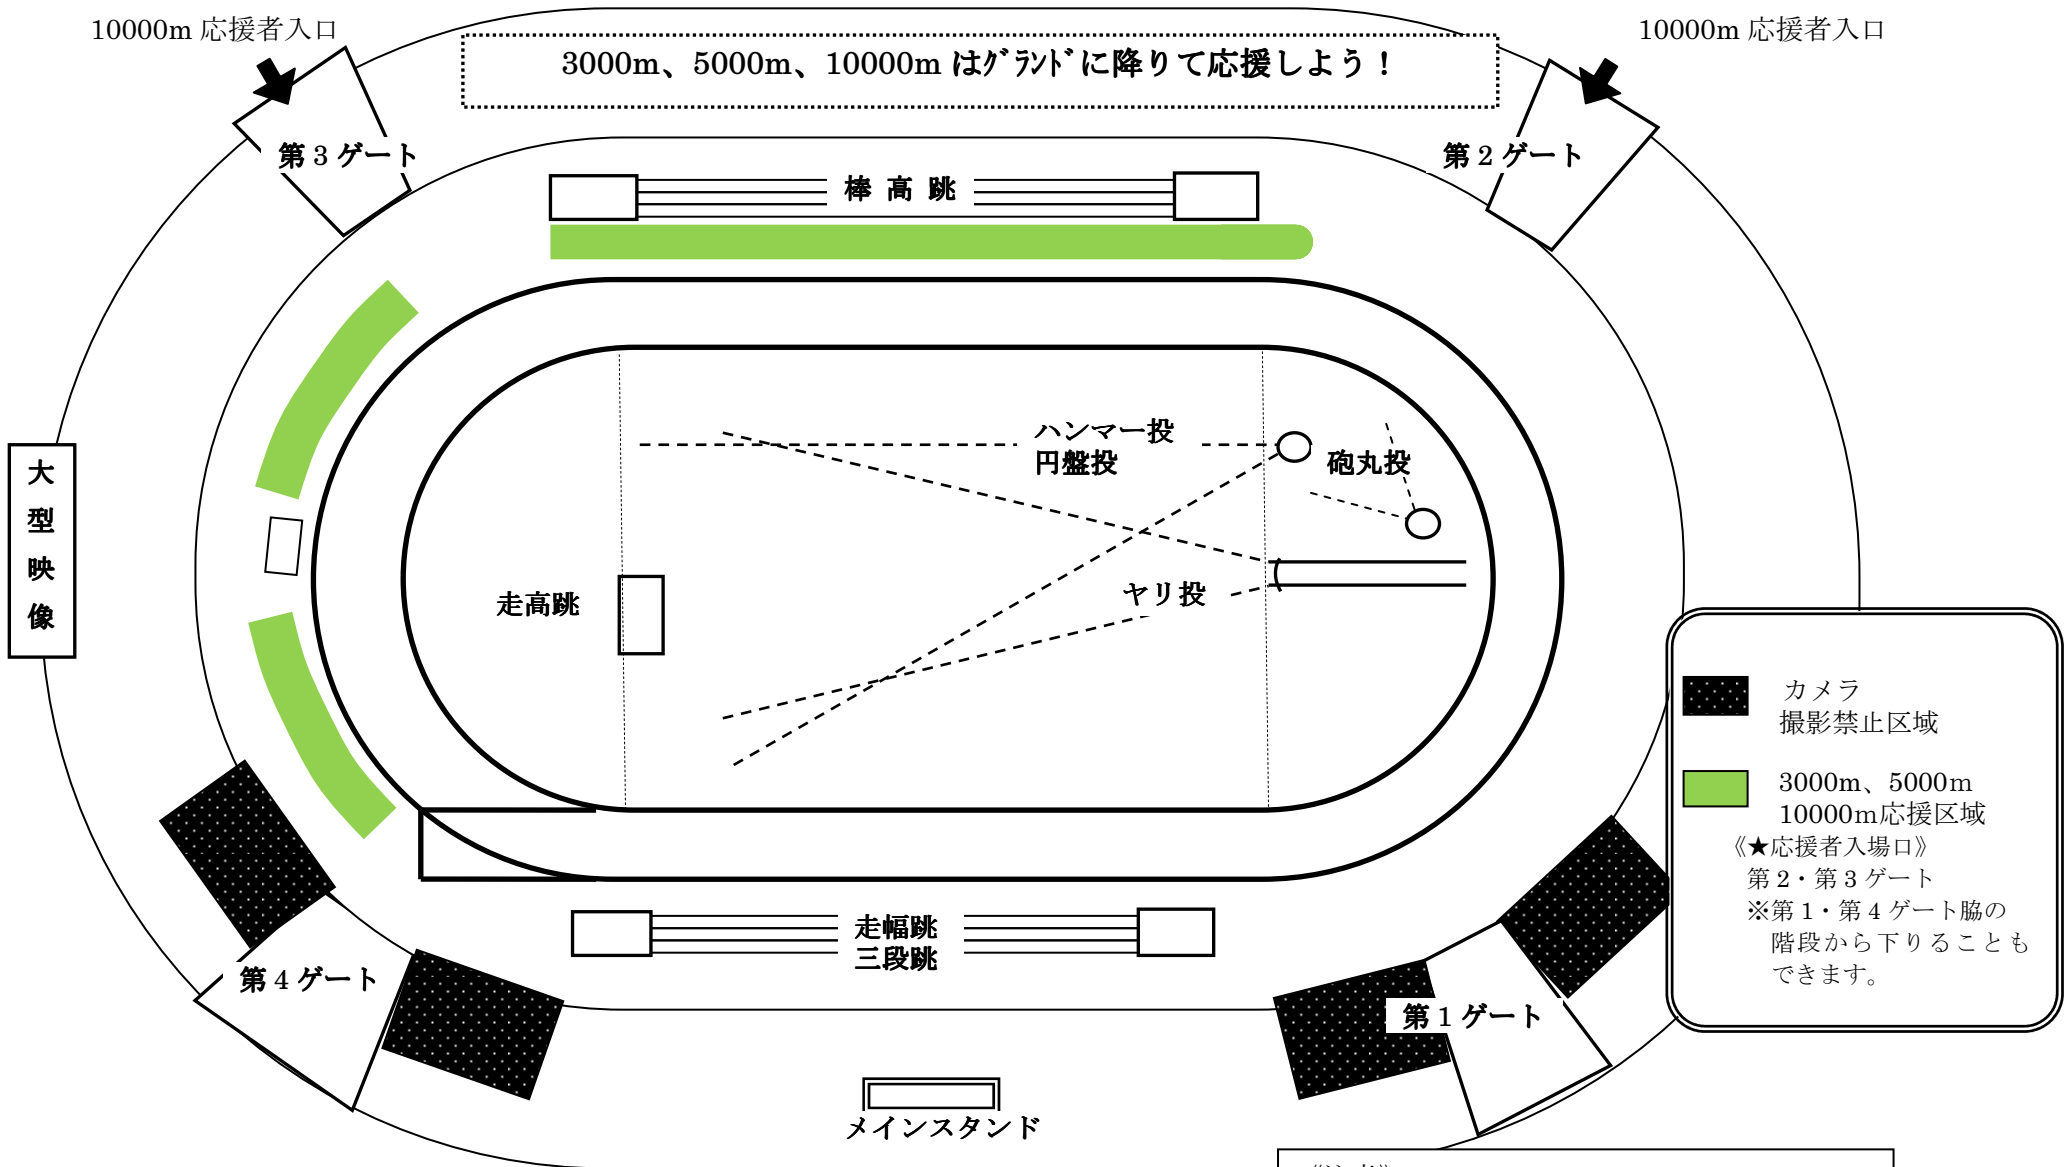

長良川競技場レイアウト・規制区域

★3000m、5000m、
10000m 応援者入口

★3000m、5000m、
10000m 応援者入口

3000m、5000m、10000m はグラントに降りて応援しよう！

- カメラ撮影禁止区域
- 3000m、5000m、10000m応援区域
- 《★応援者入場口》
第2・第3ゲート
※第1・第4ゲート脇の階段から下りることができます。

《注意》
スピーカー使用不可（メガフォン可）